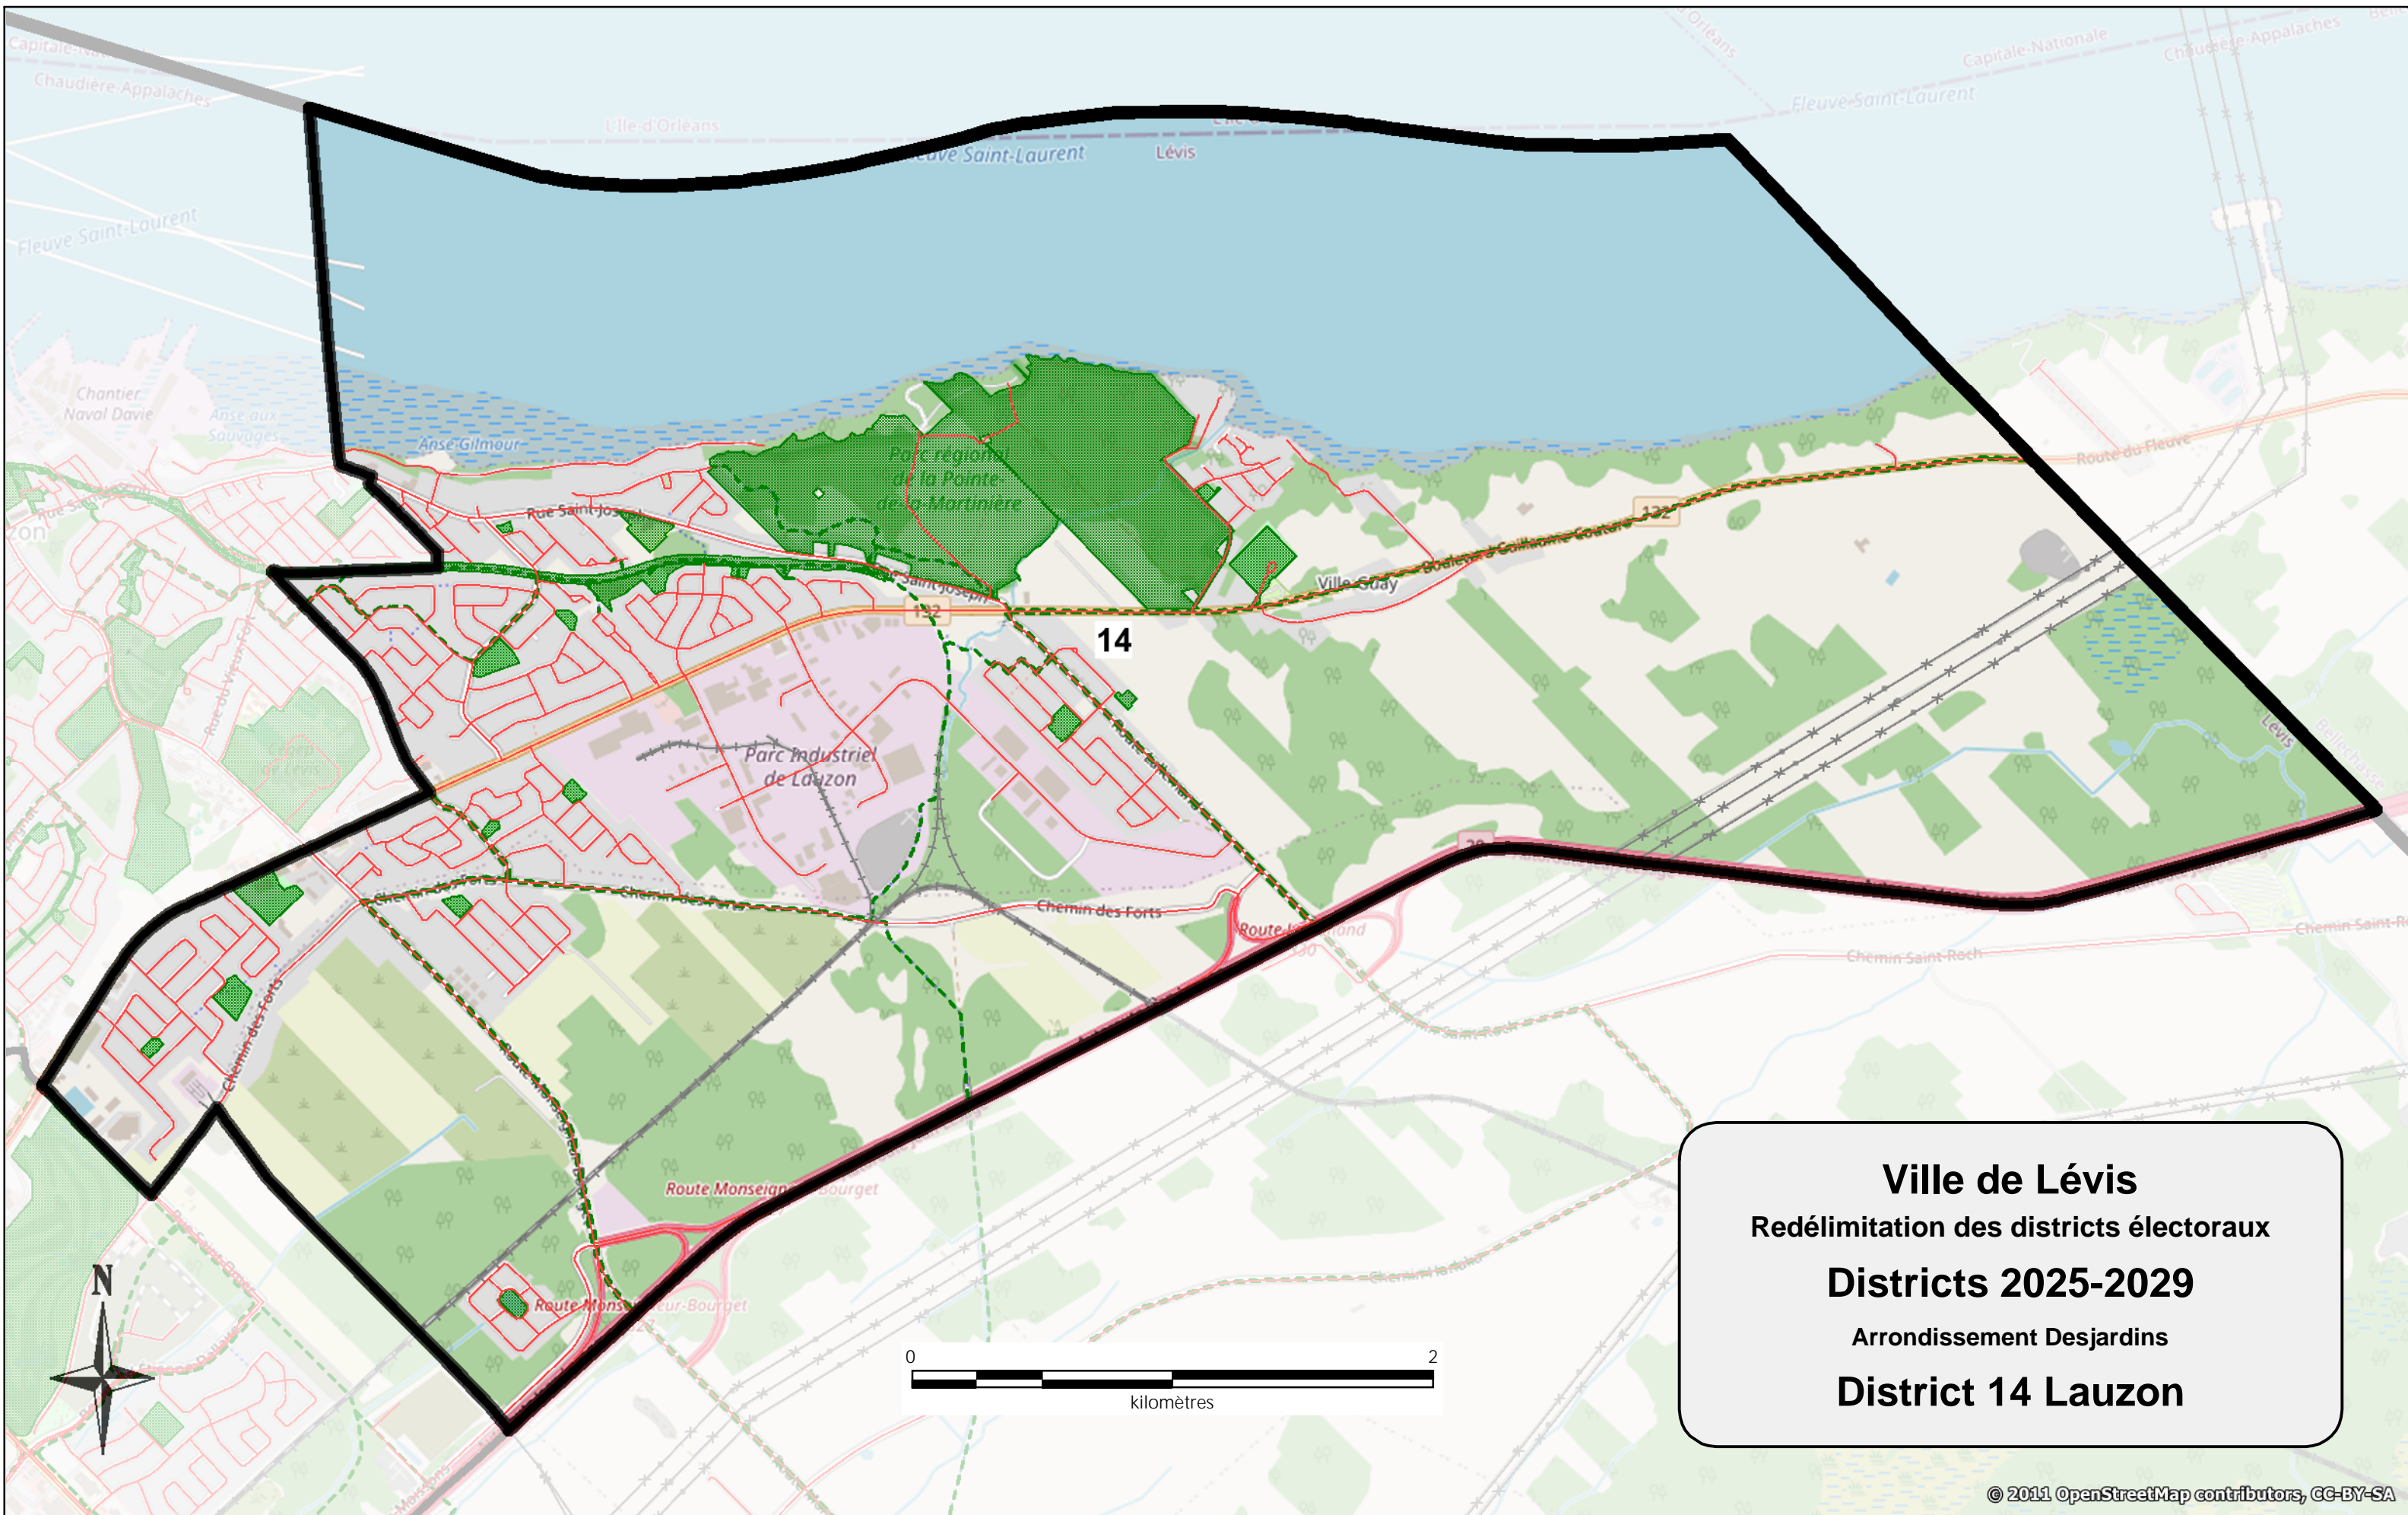

Ville de Lévis
Redélimitation des districts électoraux
Districts 2025-2029
Arrondissement Desjardins
District 14 Lauzon