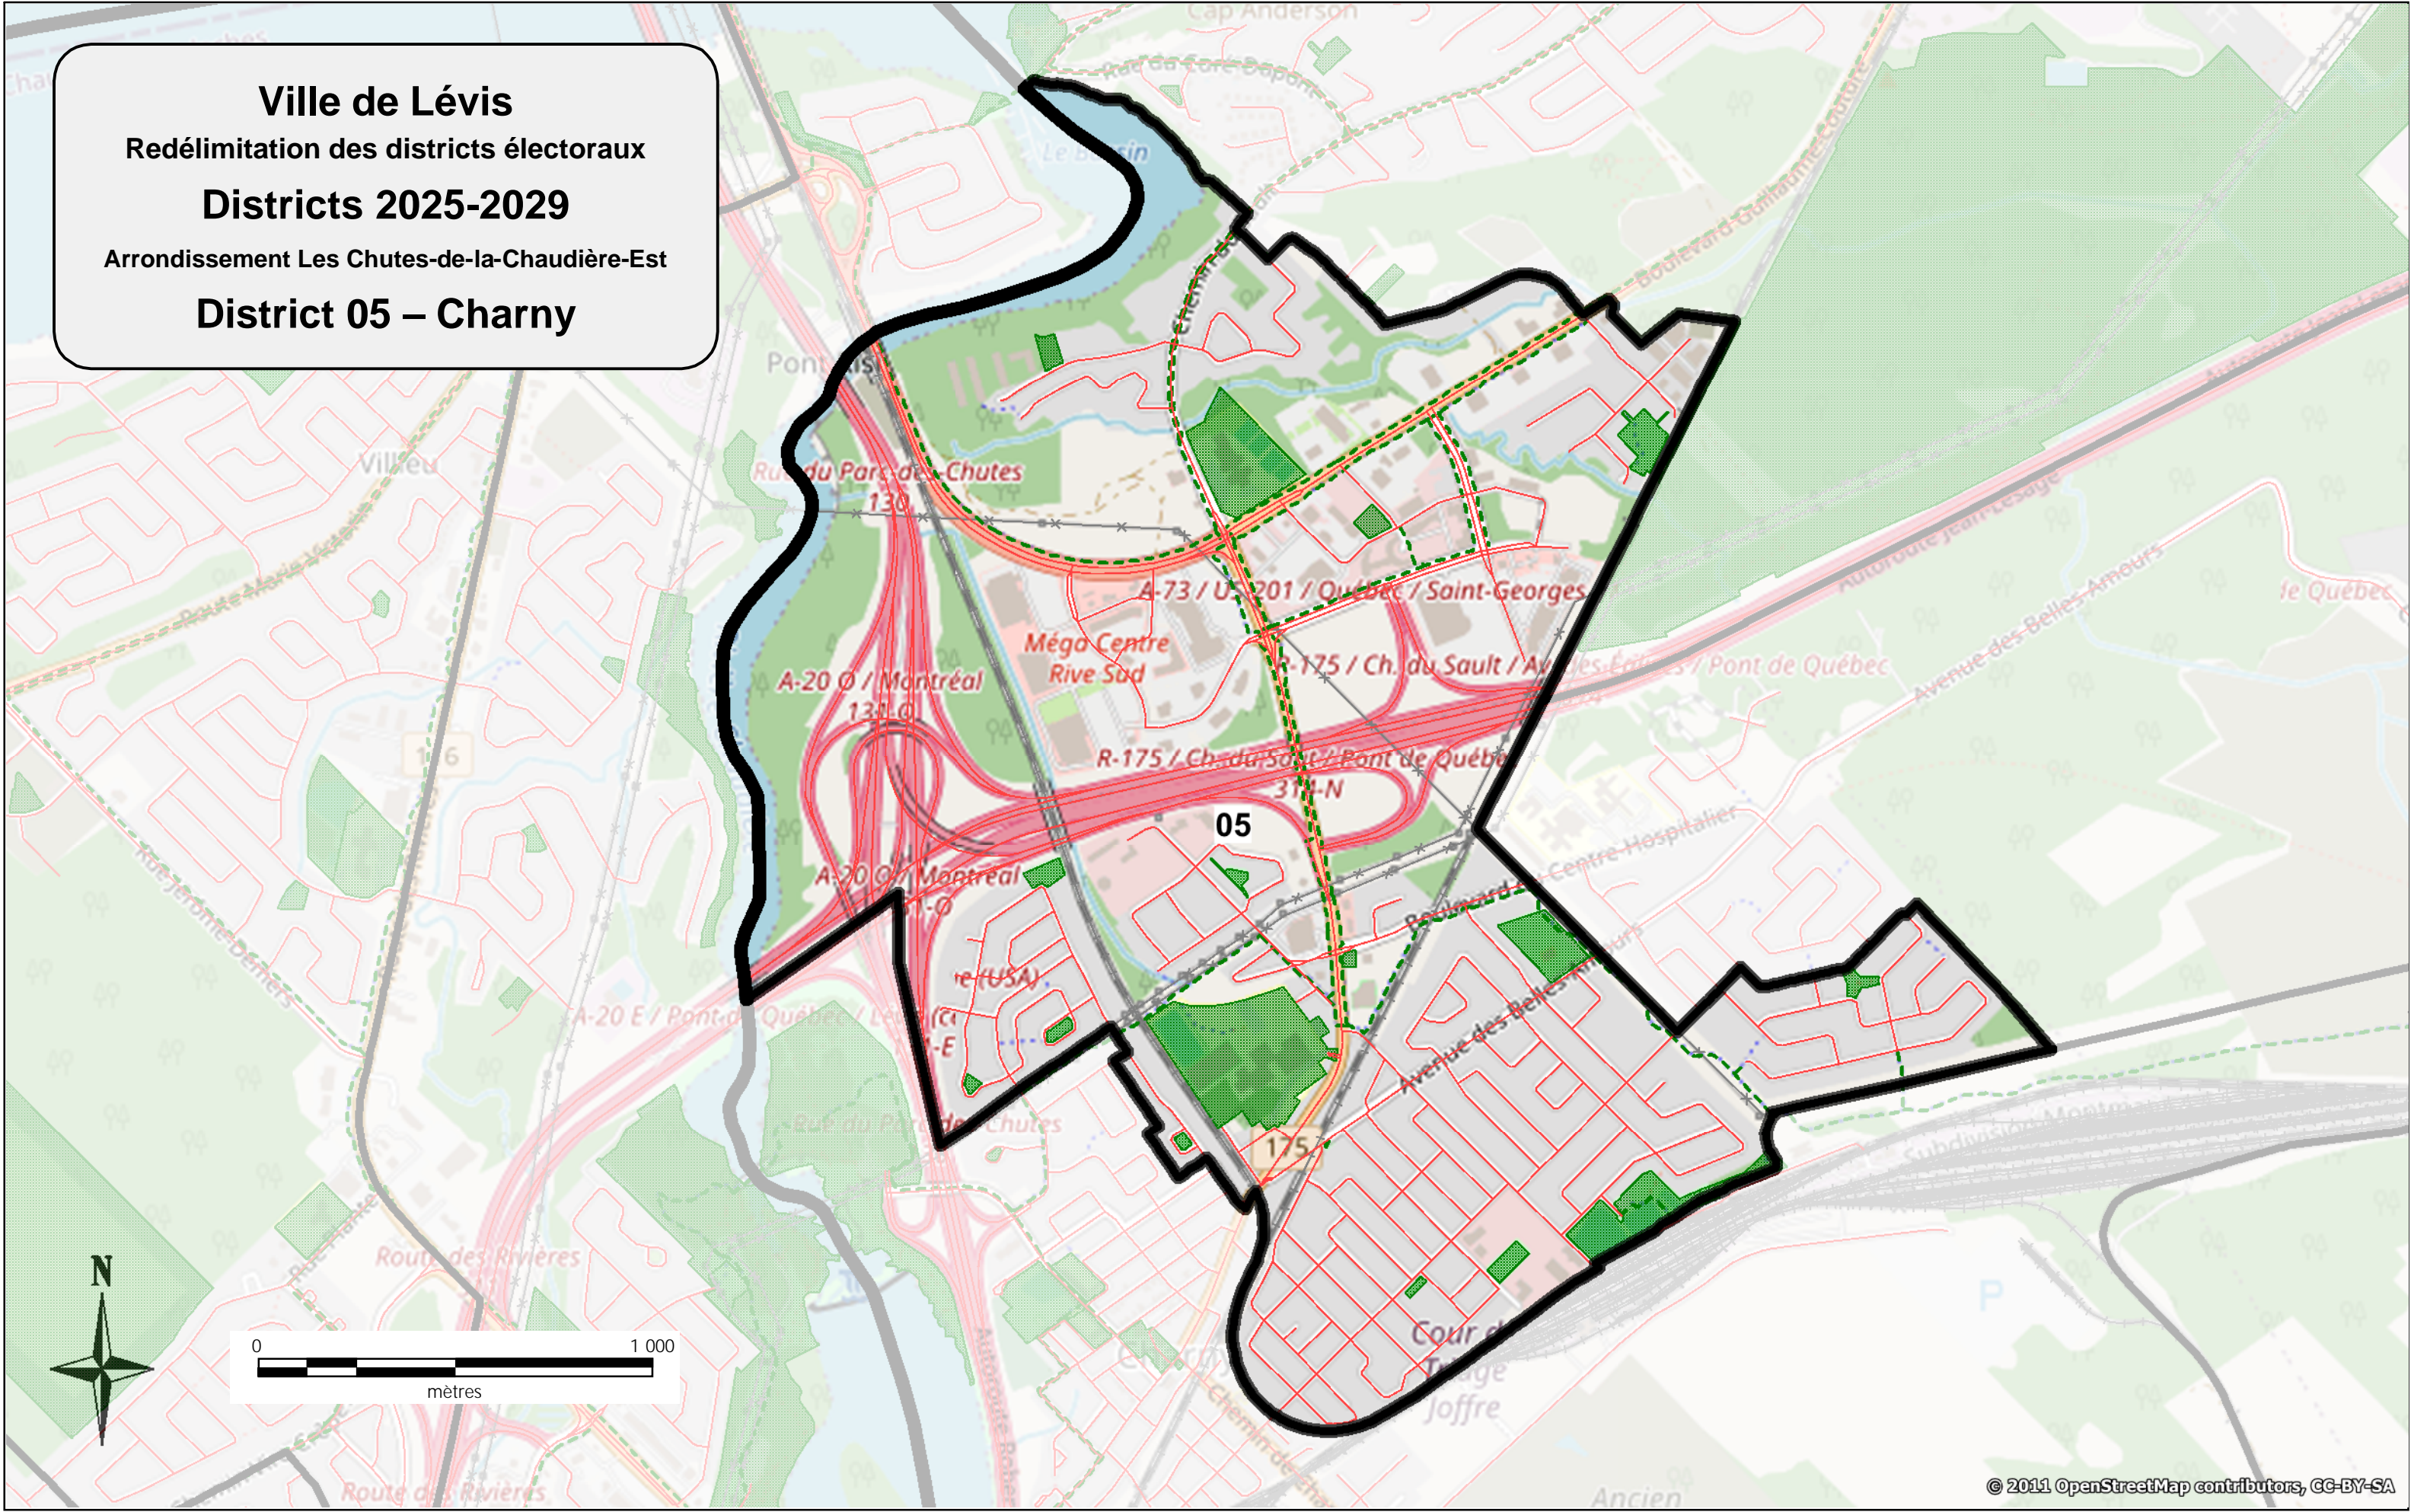

Ville de Lévis
Redélimitation des districts électoraux
Districts 2025-2029
Arrondissement Les Chutes-de-la-Chaudière-Est
District 05 – Charny