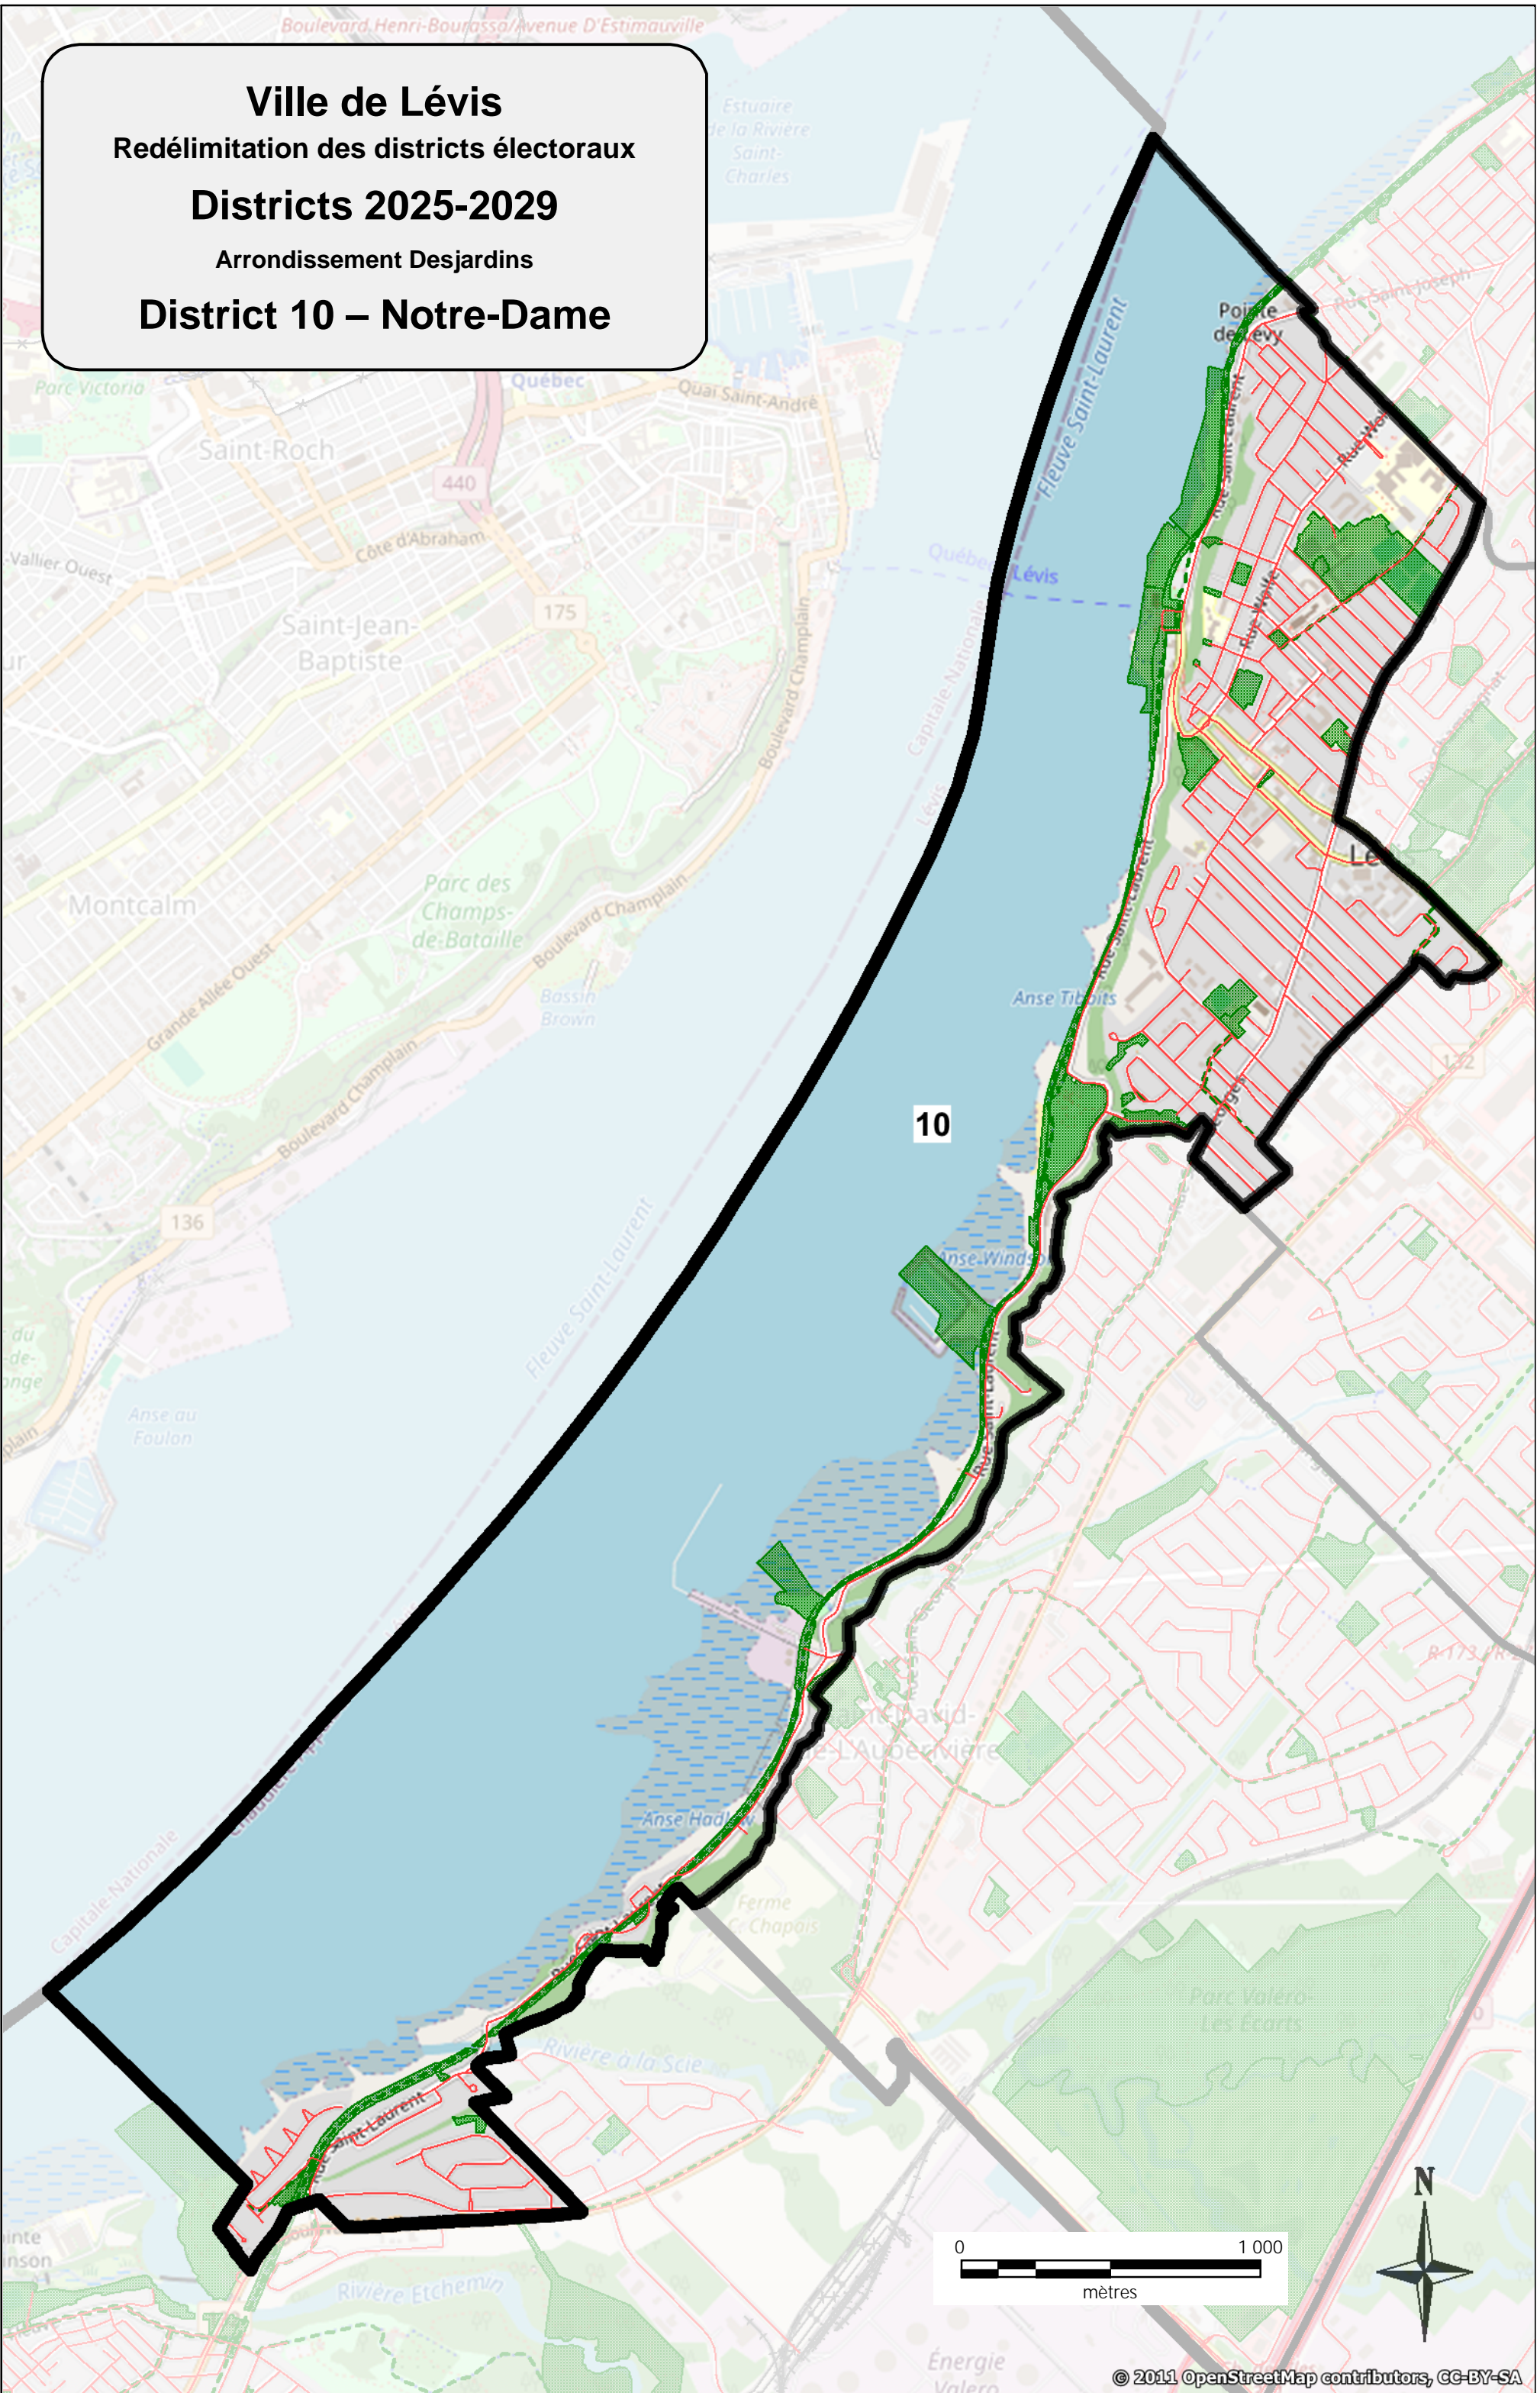

Ville de Lévis

Redélimitation des districts électoraux

Districts 2025-2029

Arrondissement Desjardins

District 10 – Notre-Dame