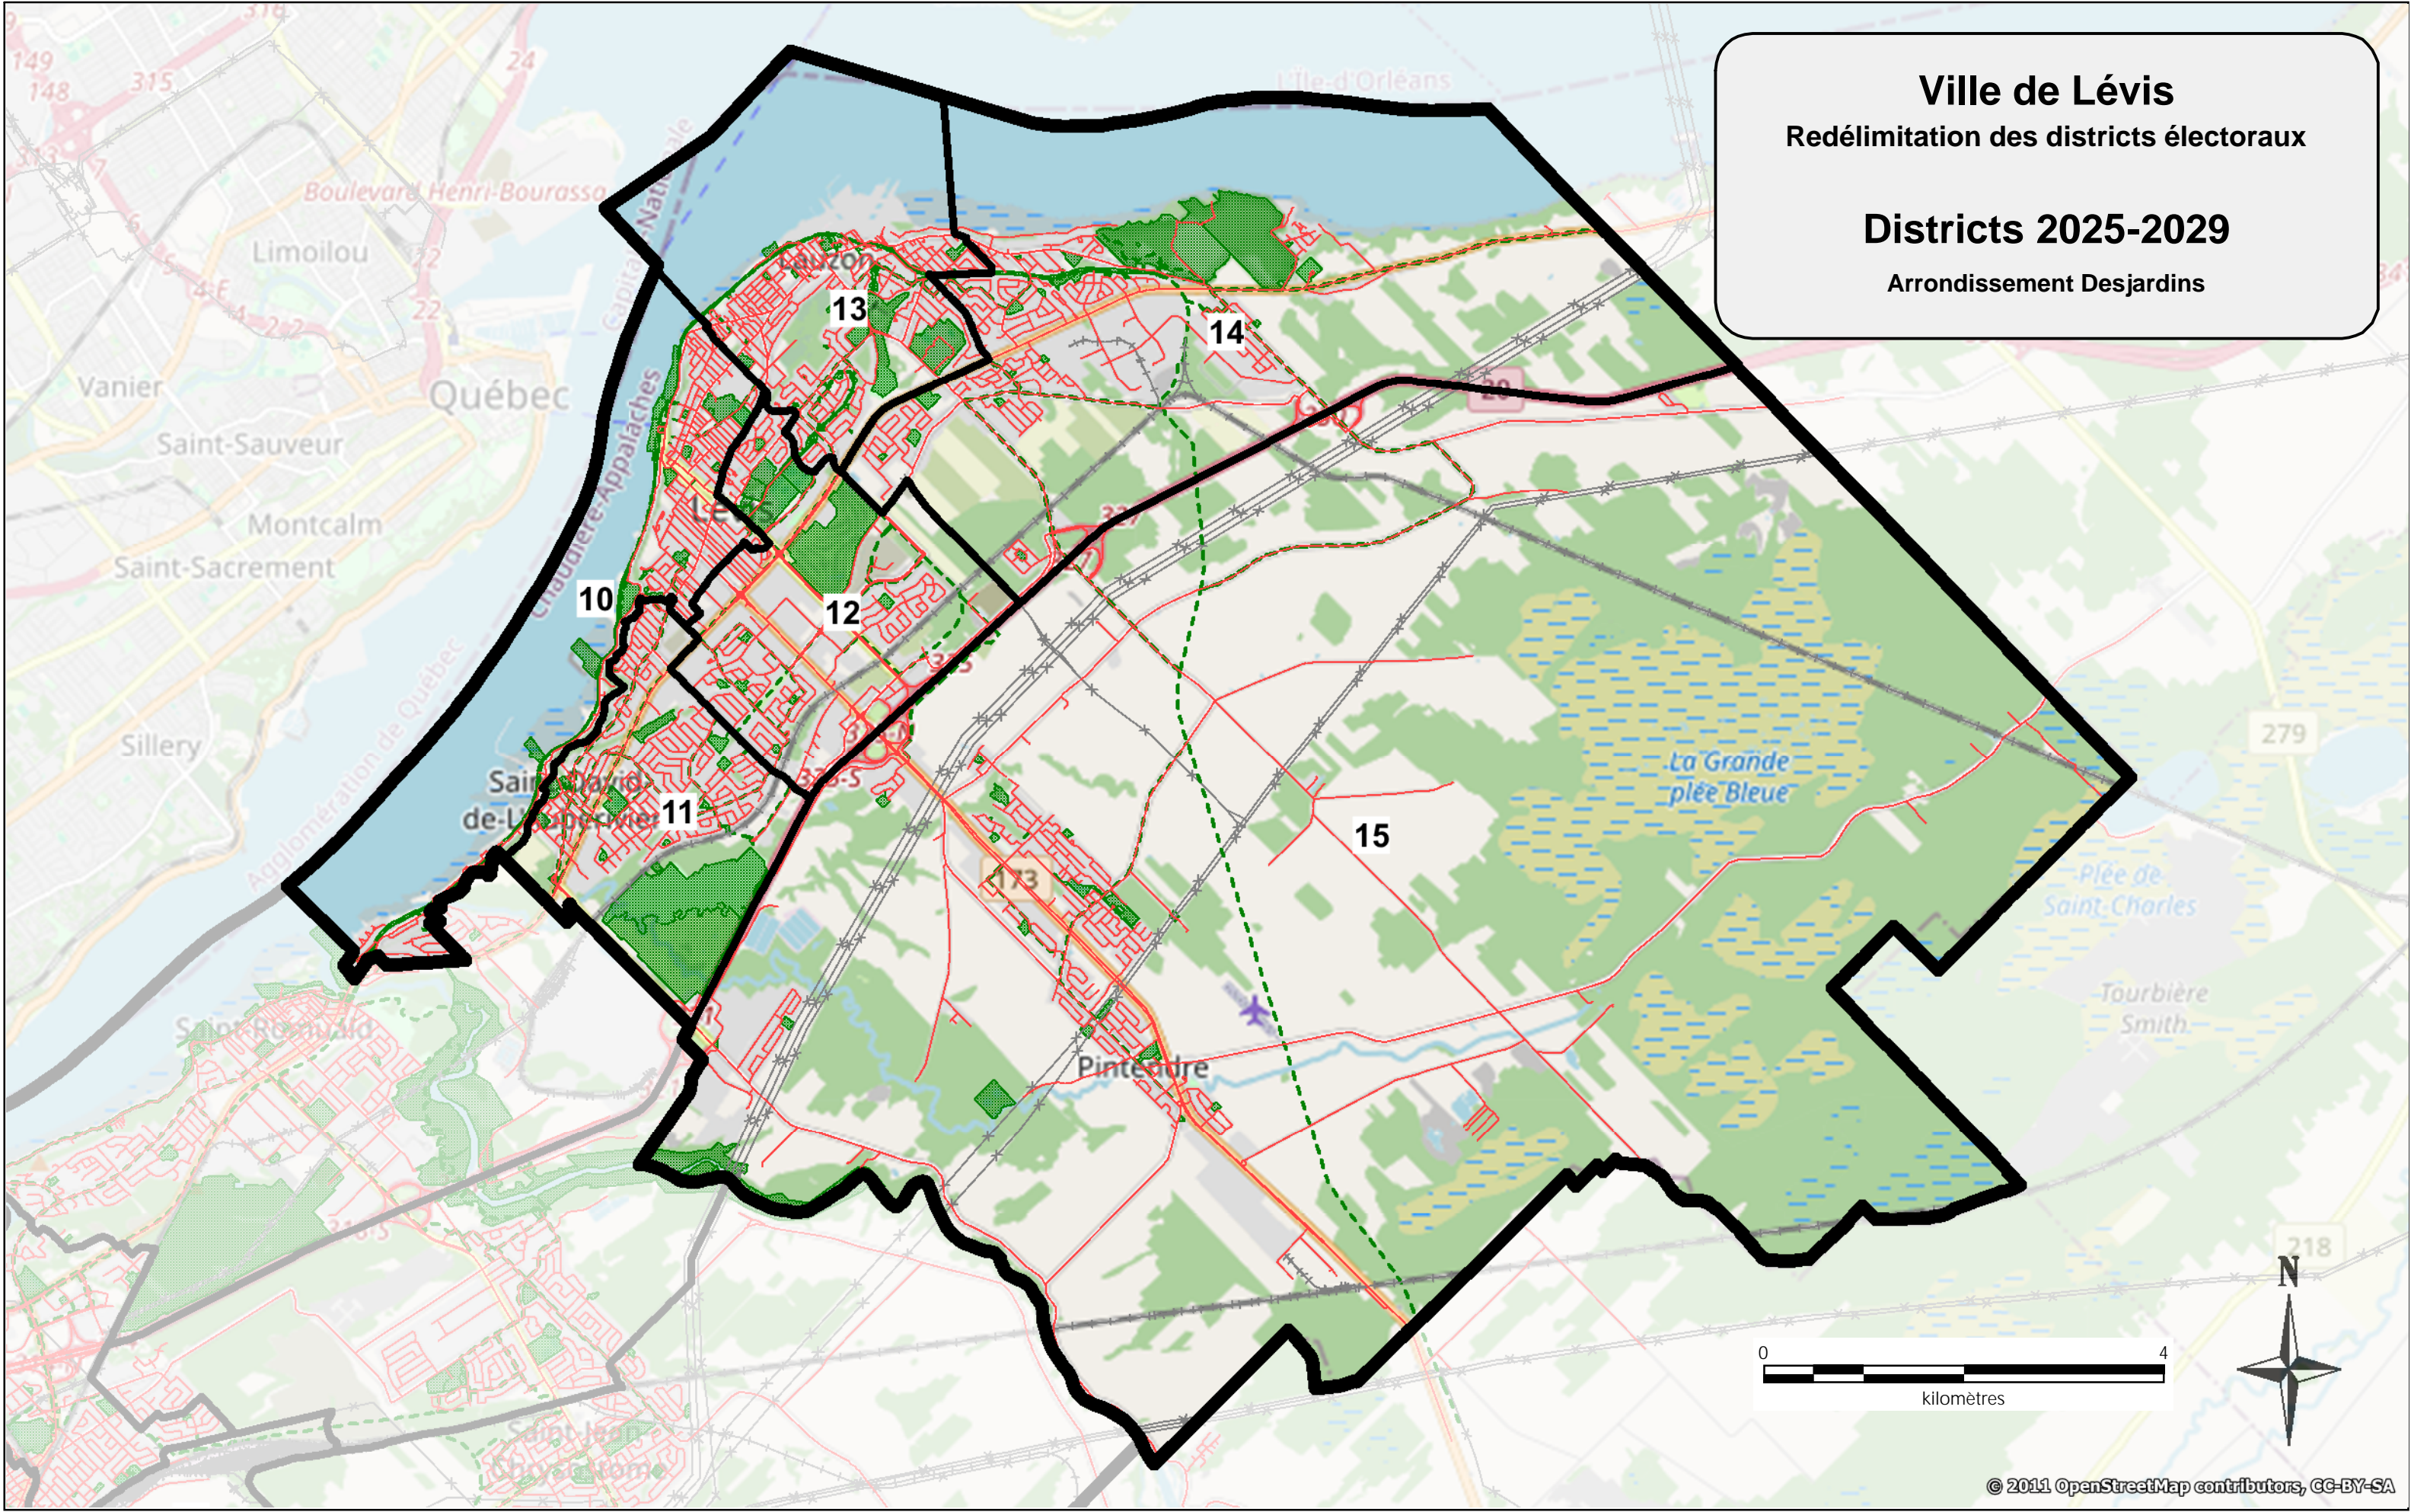

Ville de Lévis
Redélimitation des districts électoraux

Districts 2025-2029

Arrondissement Desjardins