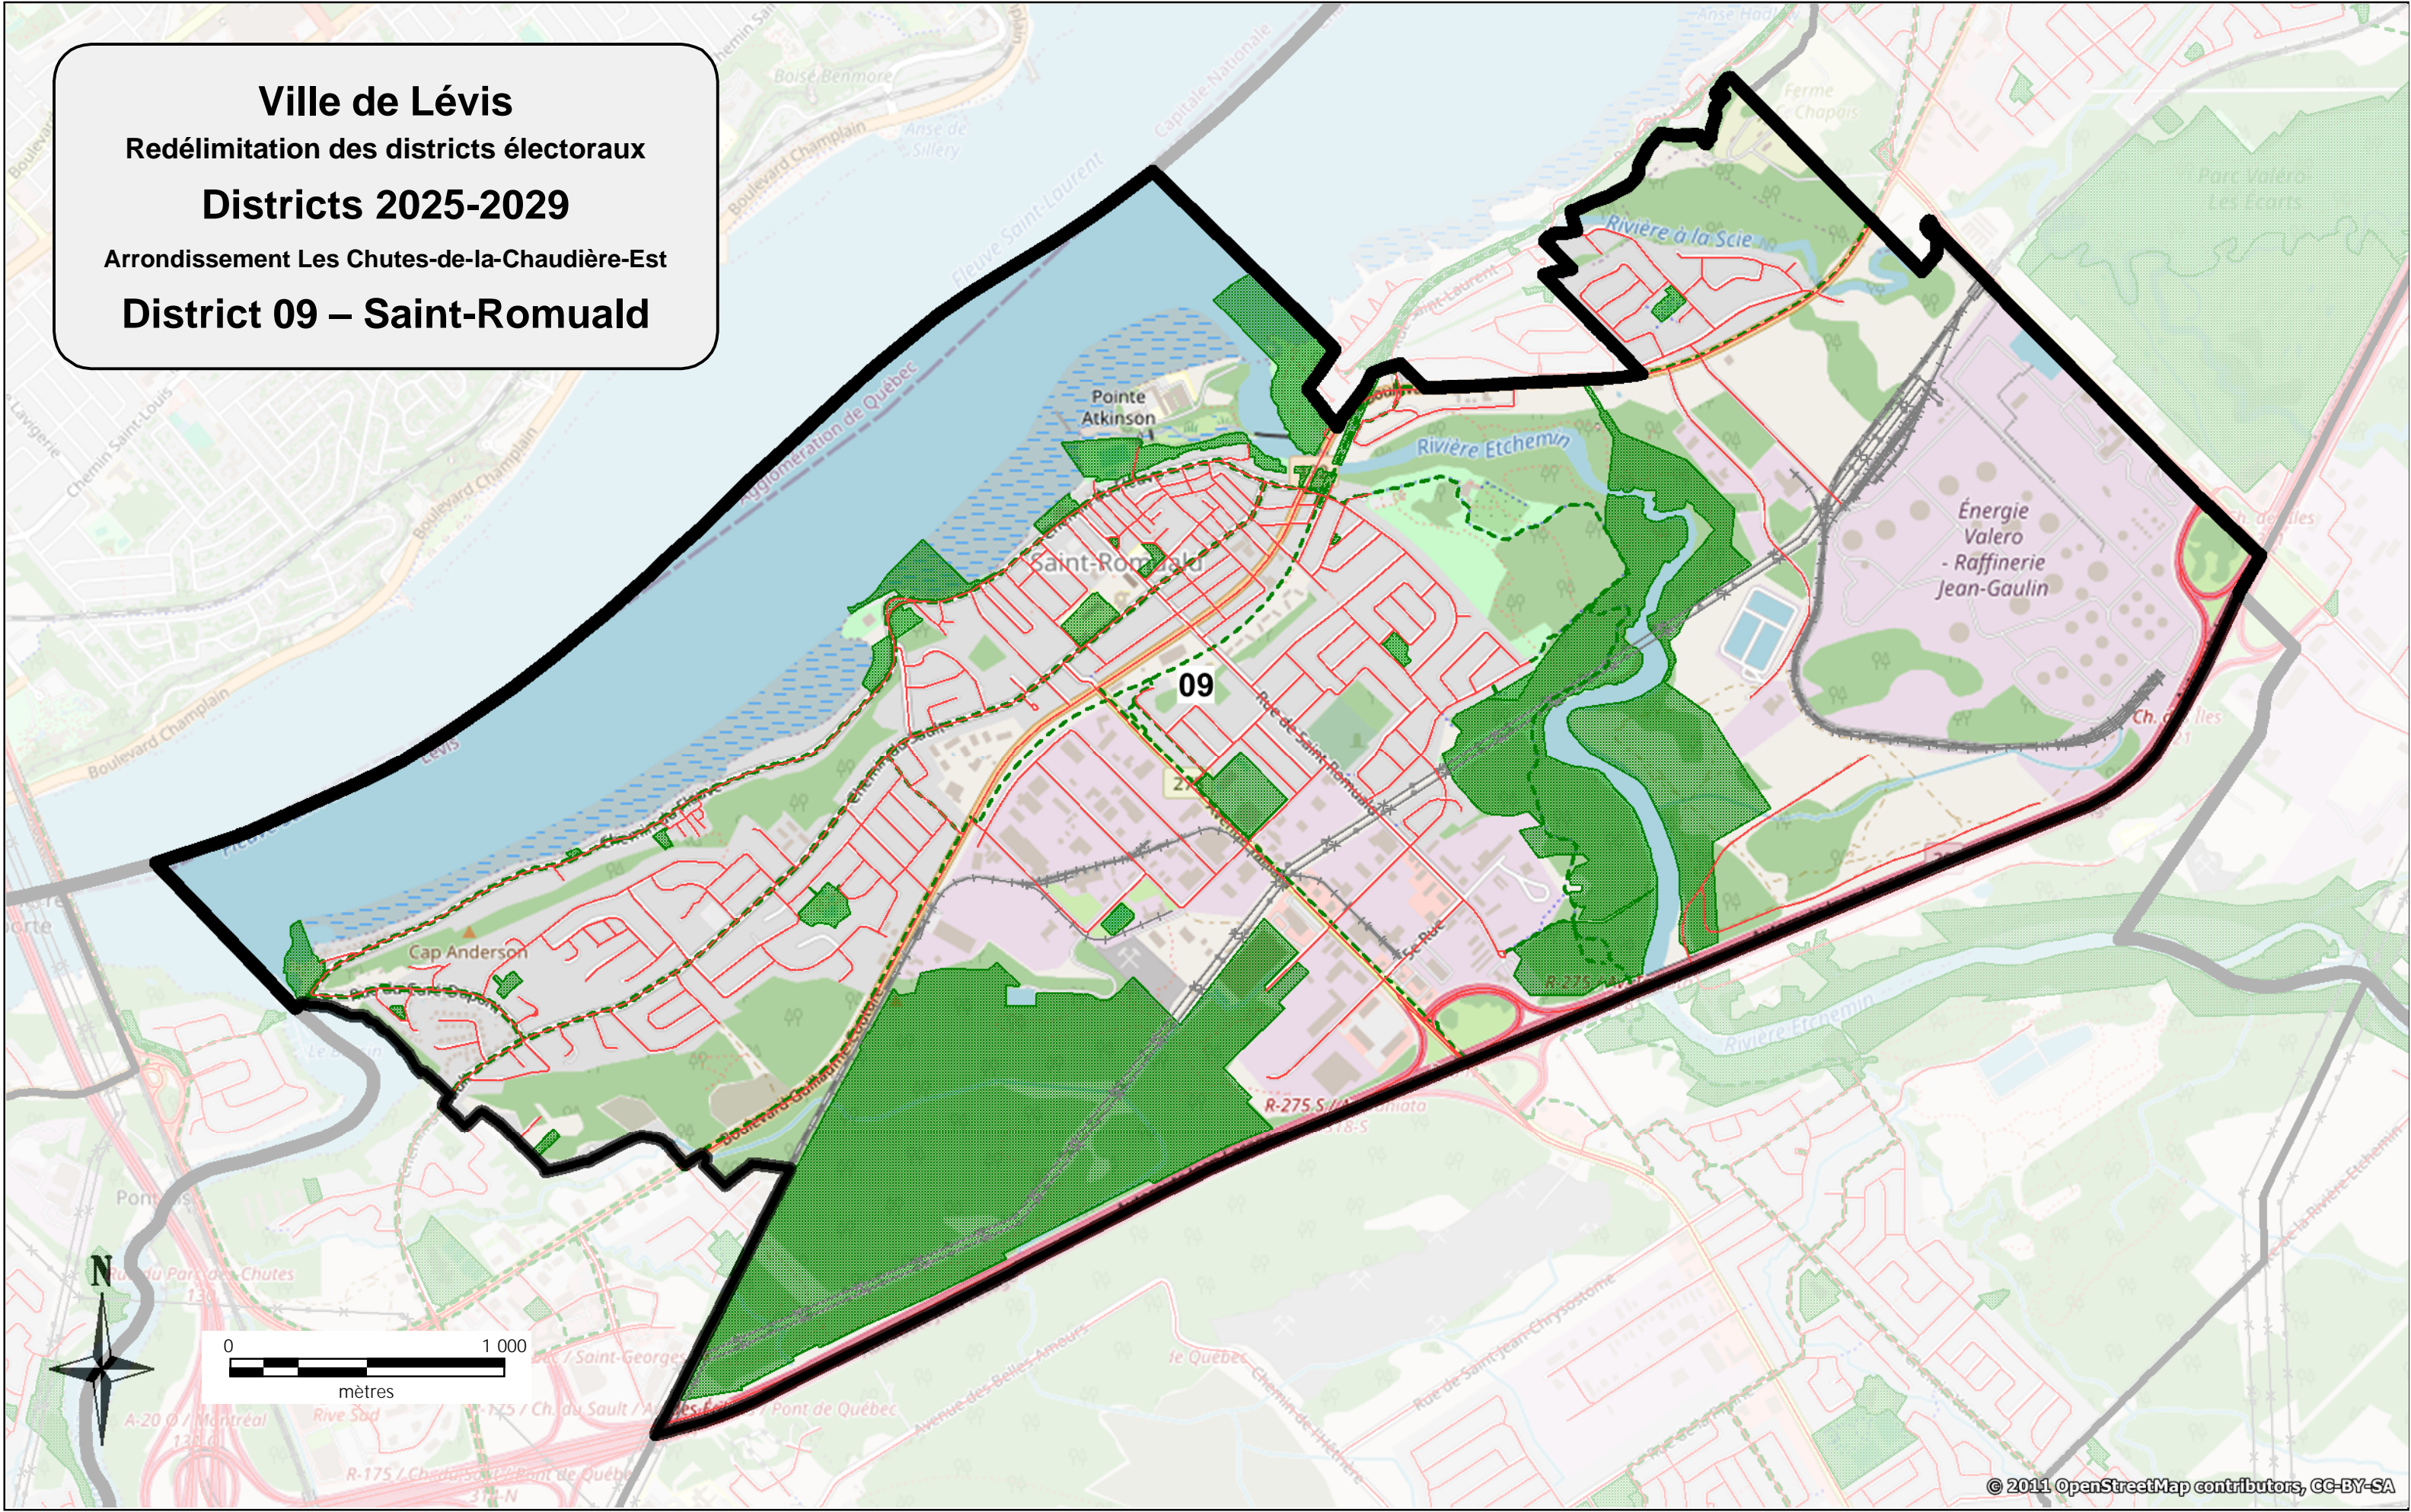

Ville de Lévis
Redélimitation des districts électoraux
Districts 2025-2029
Arrondissement Les Chutes-de-la-Chaudière-Est
District 09 – Saint-Romuald