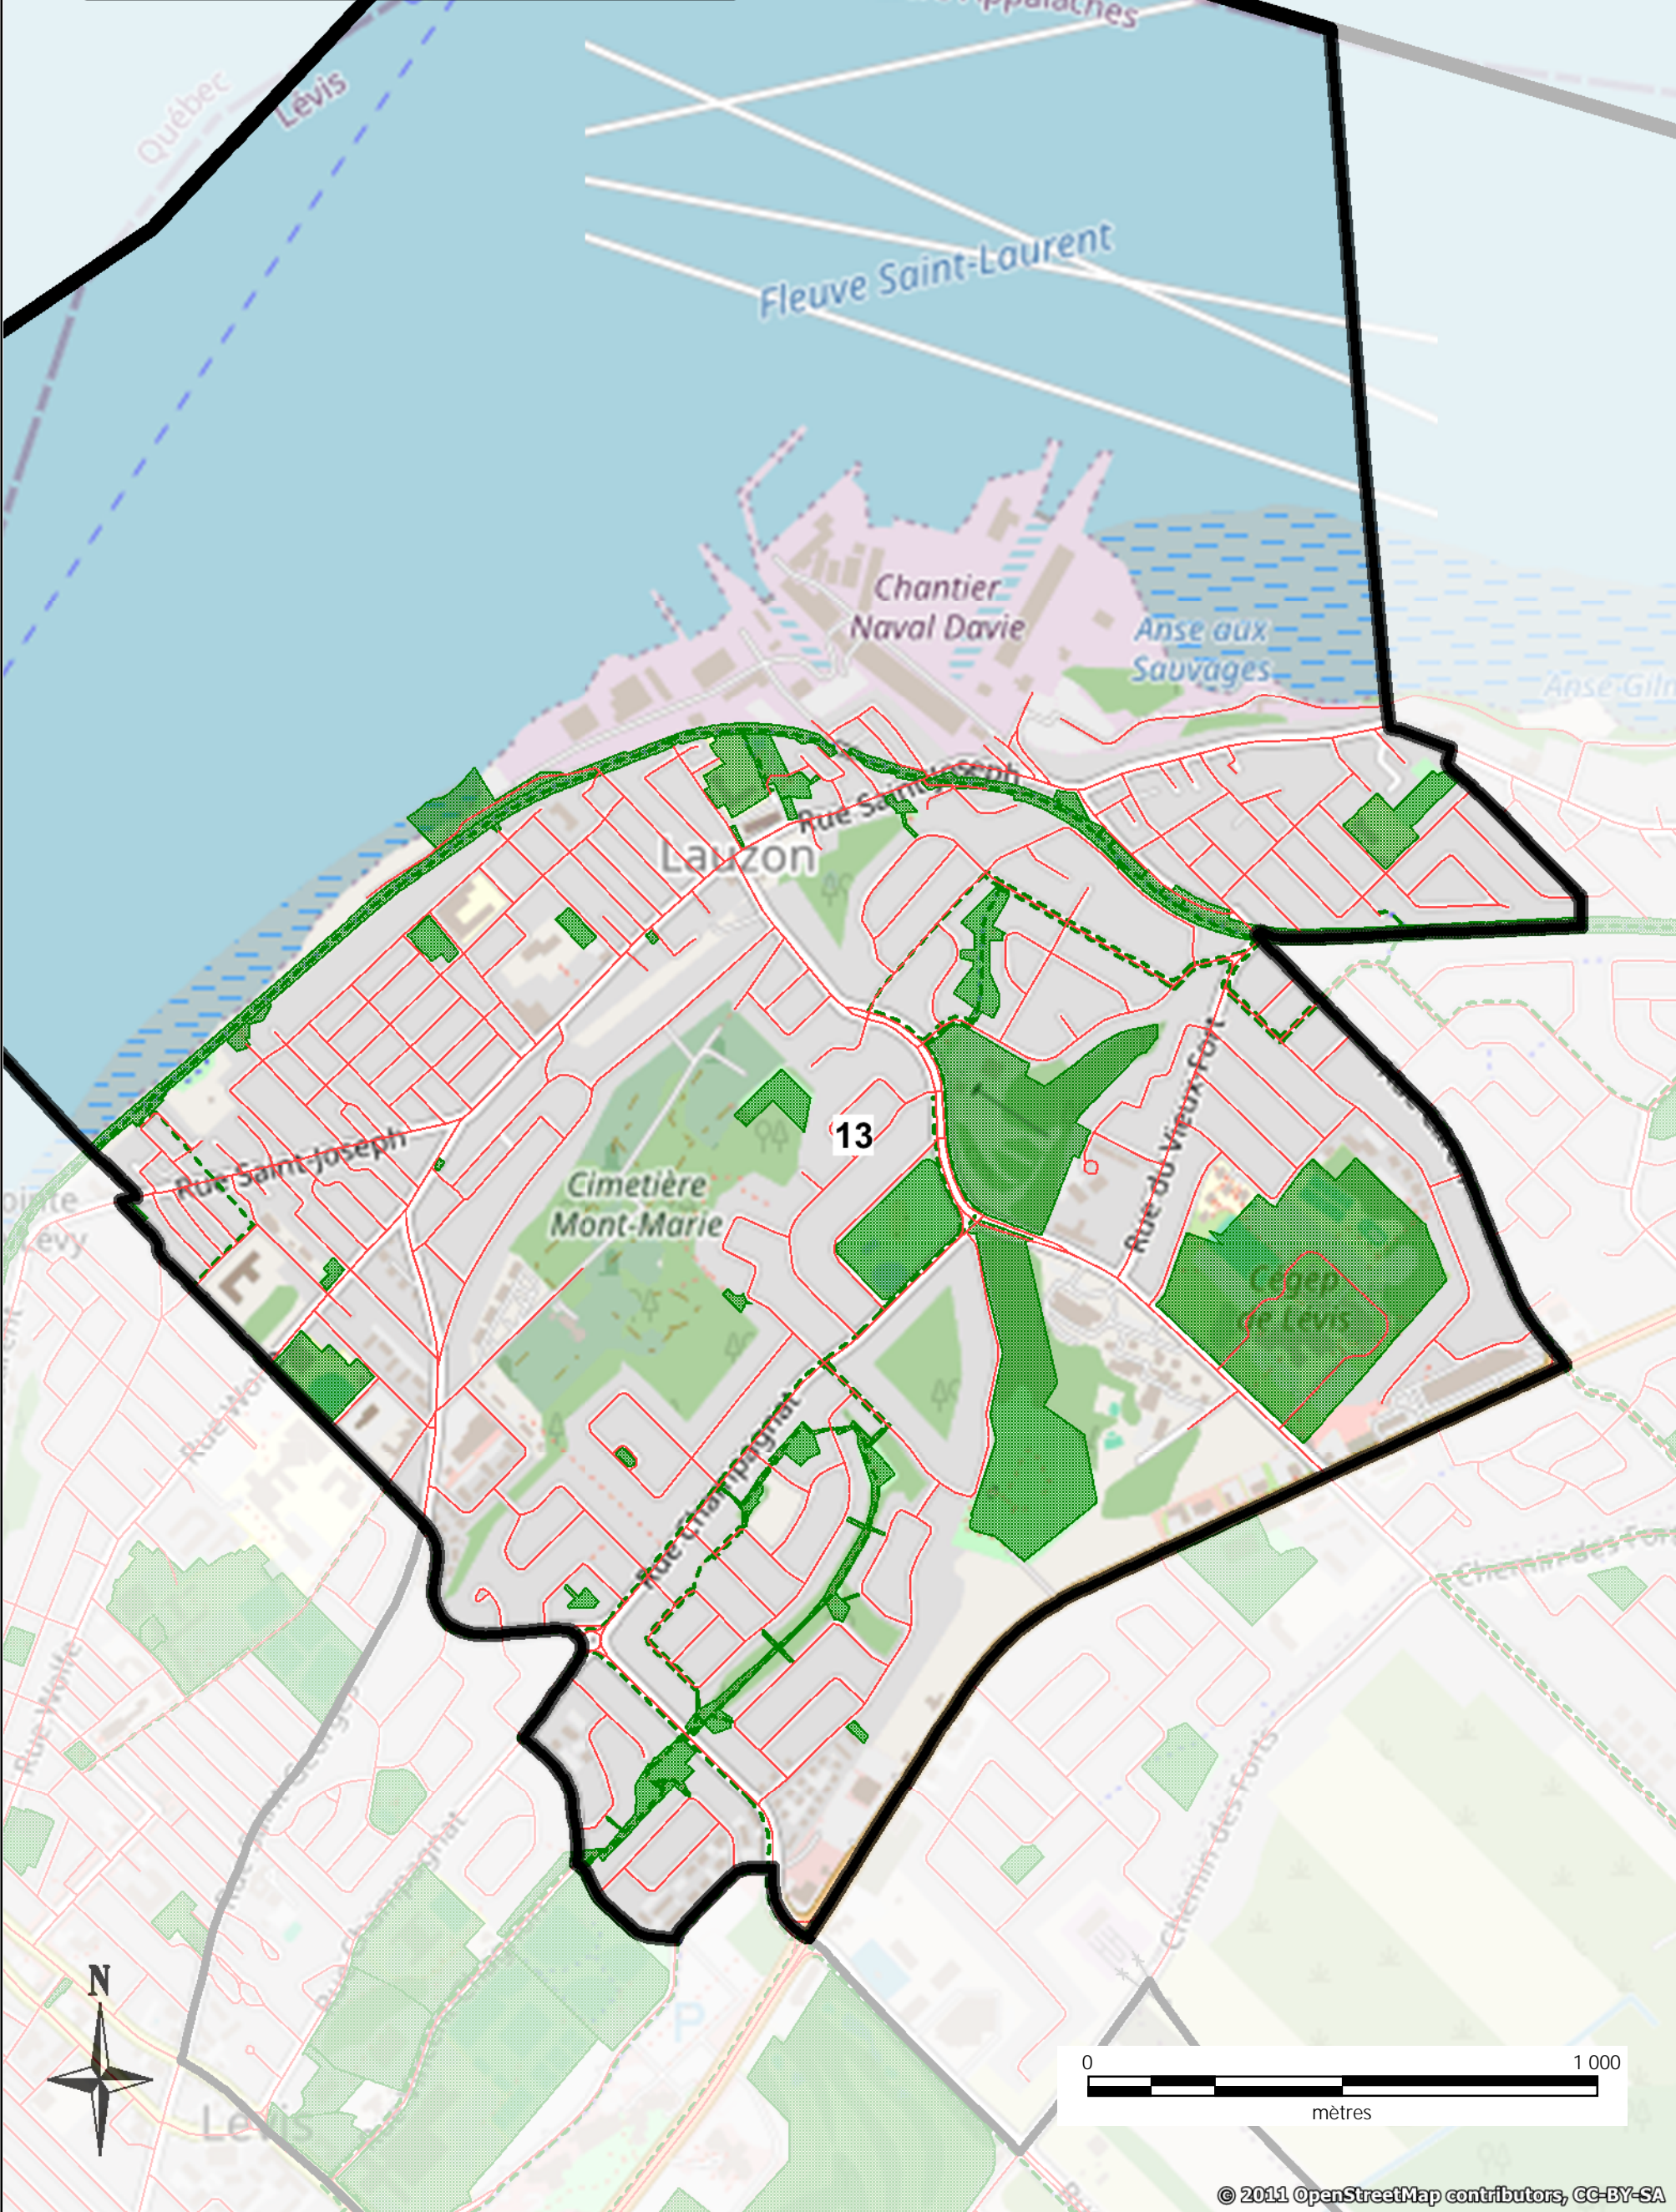

Ville de Lévis
Redélimitation des districts électoraux
Districts 2025-2029
Arrondissement Desjardins
District 13 – Bienville