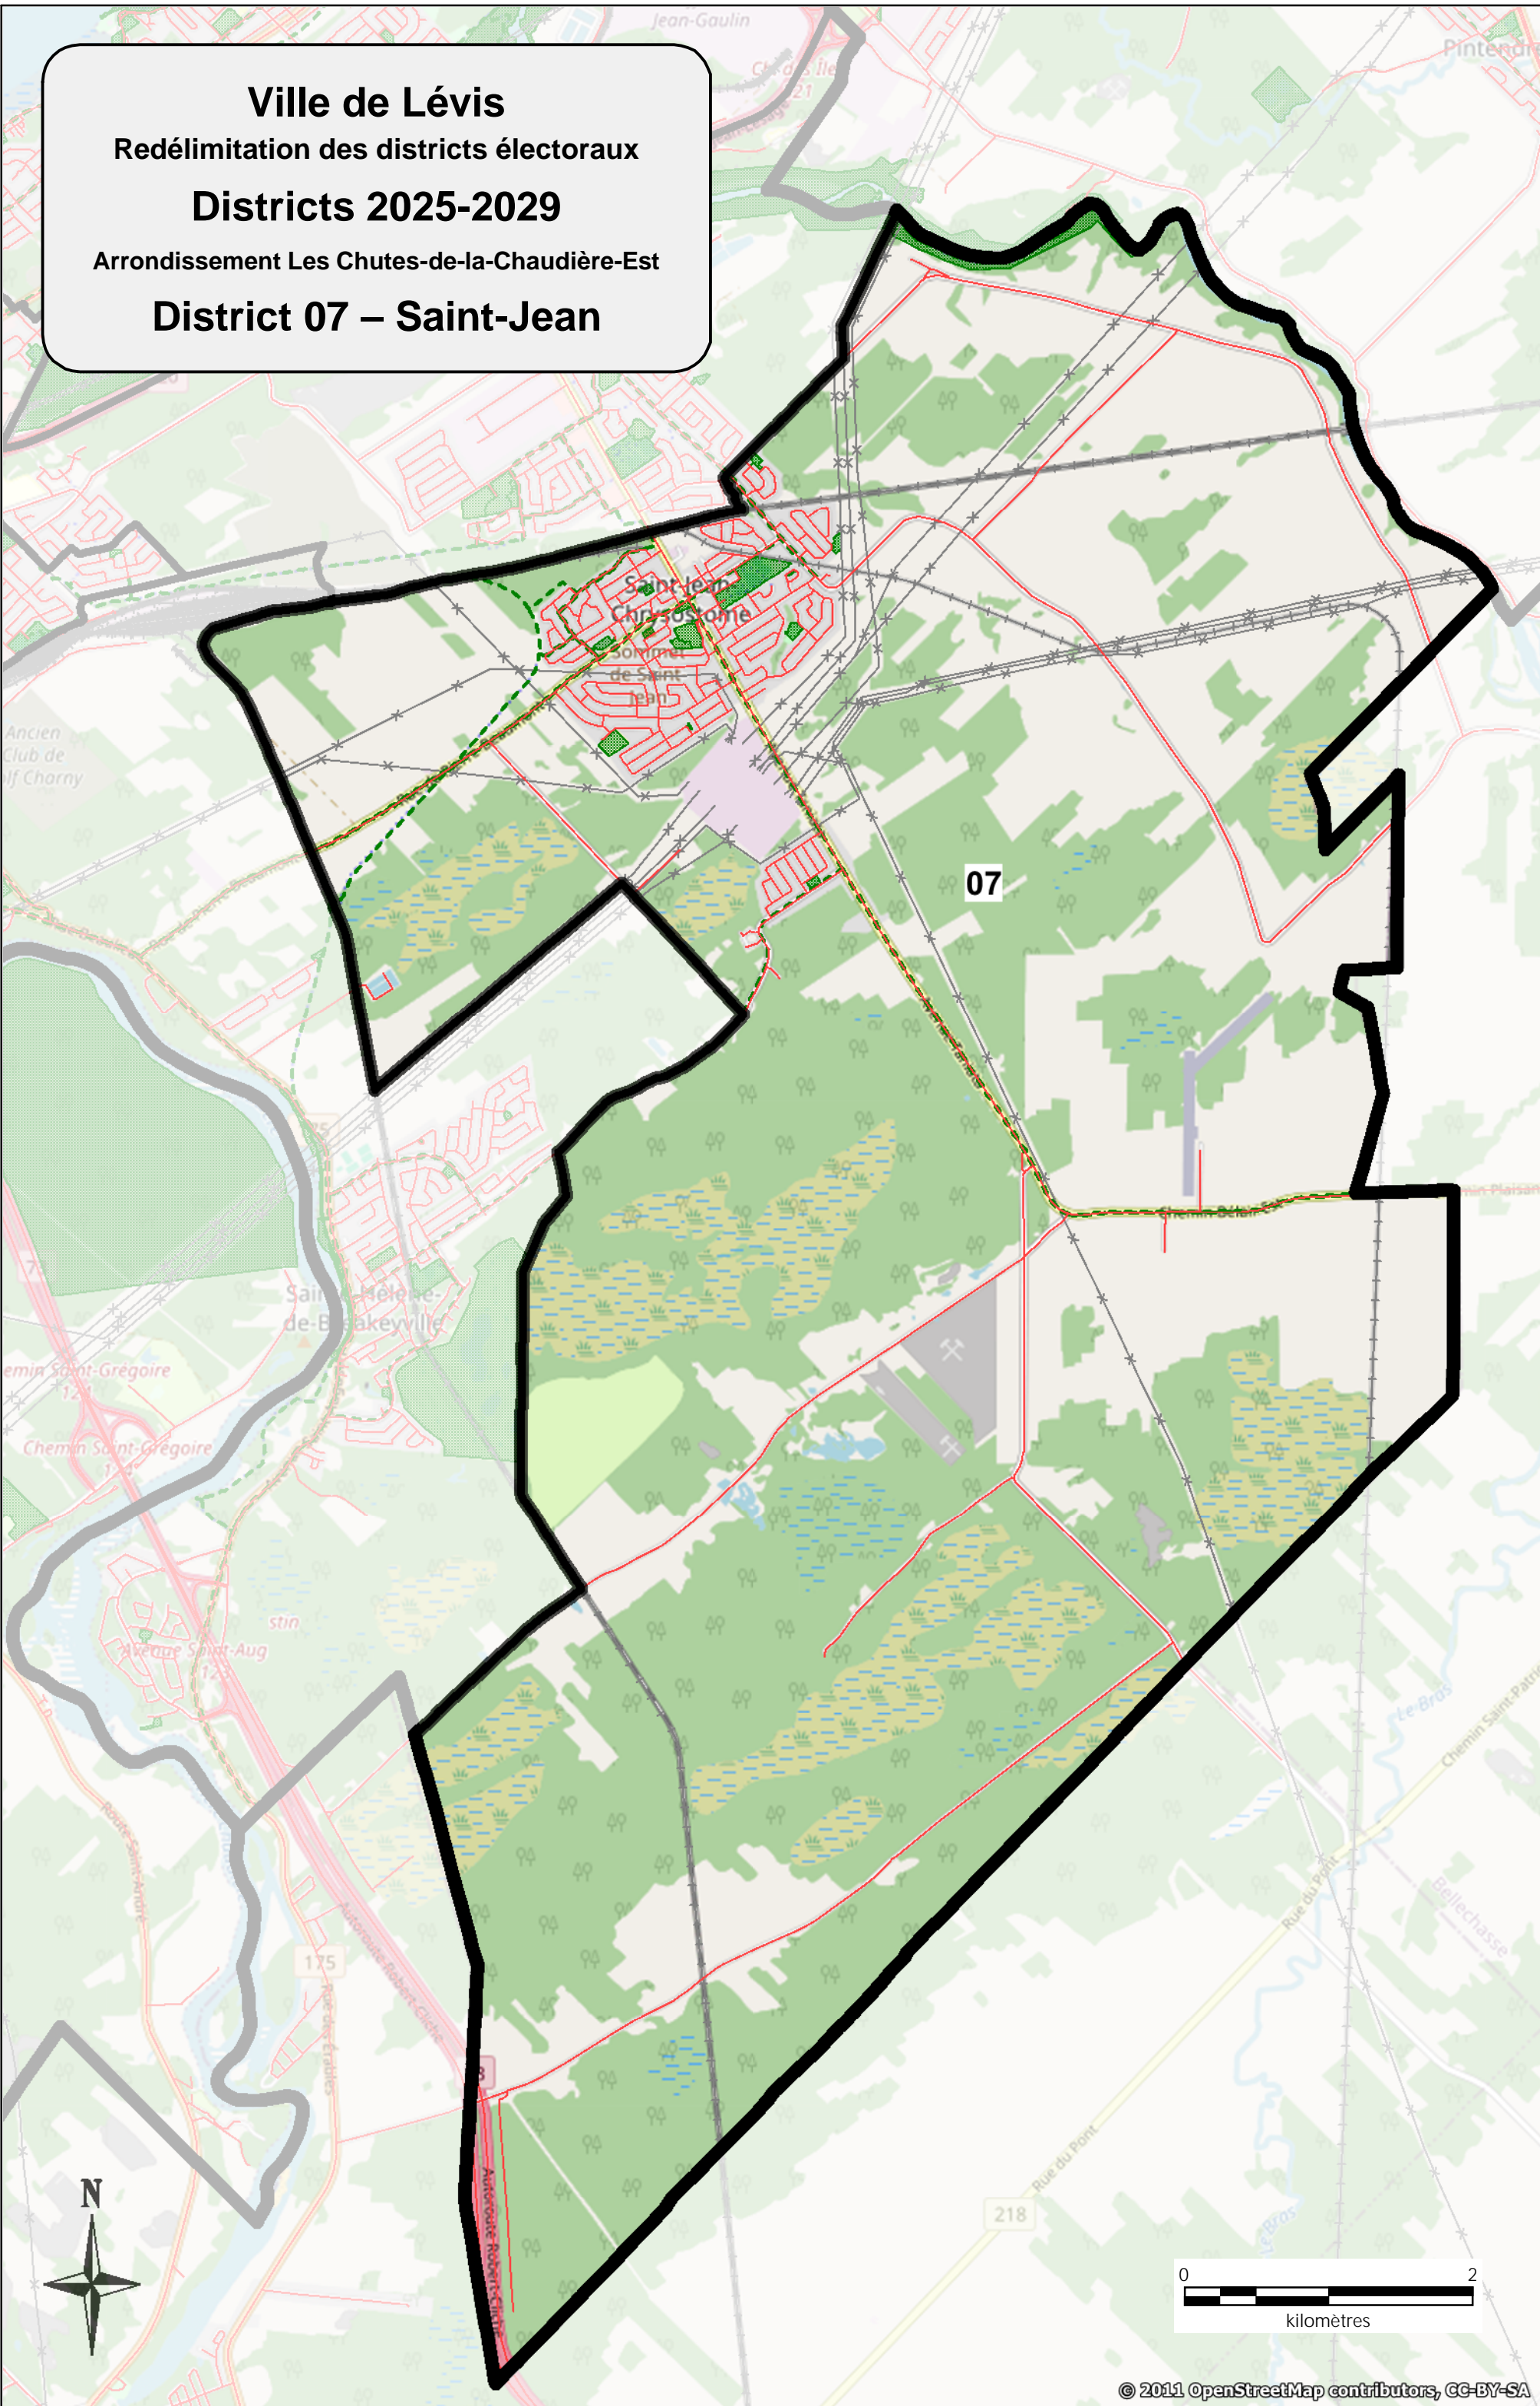

Ville de Lévis
Redélimitation des districts électoraux
Districts 2025-2029
Arrondissement Les Chutes-de-la-Chaudière-Est
District 07 – Saint-Jean