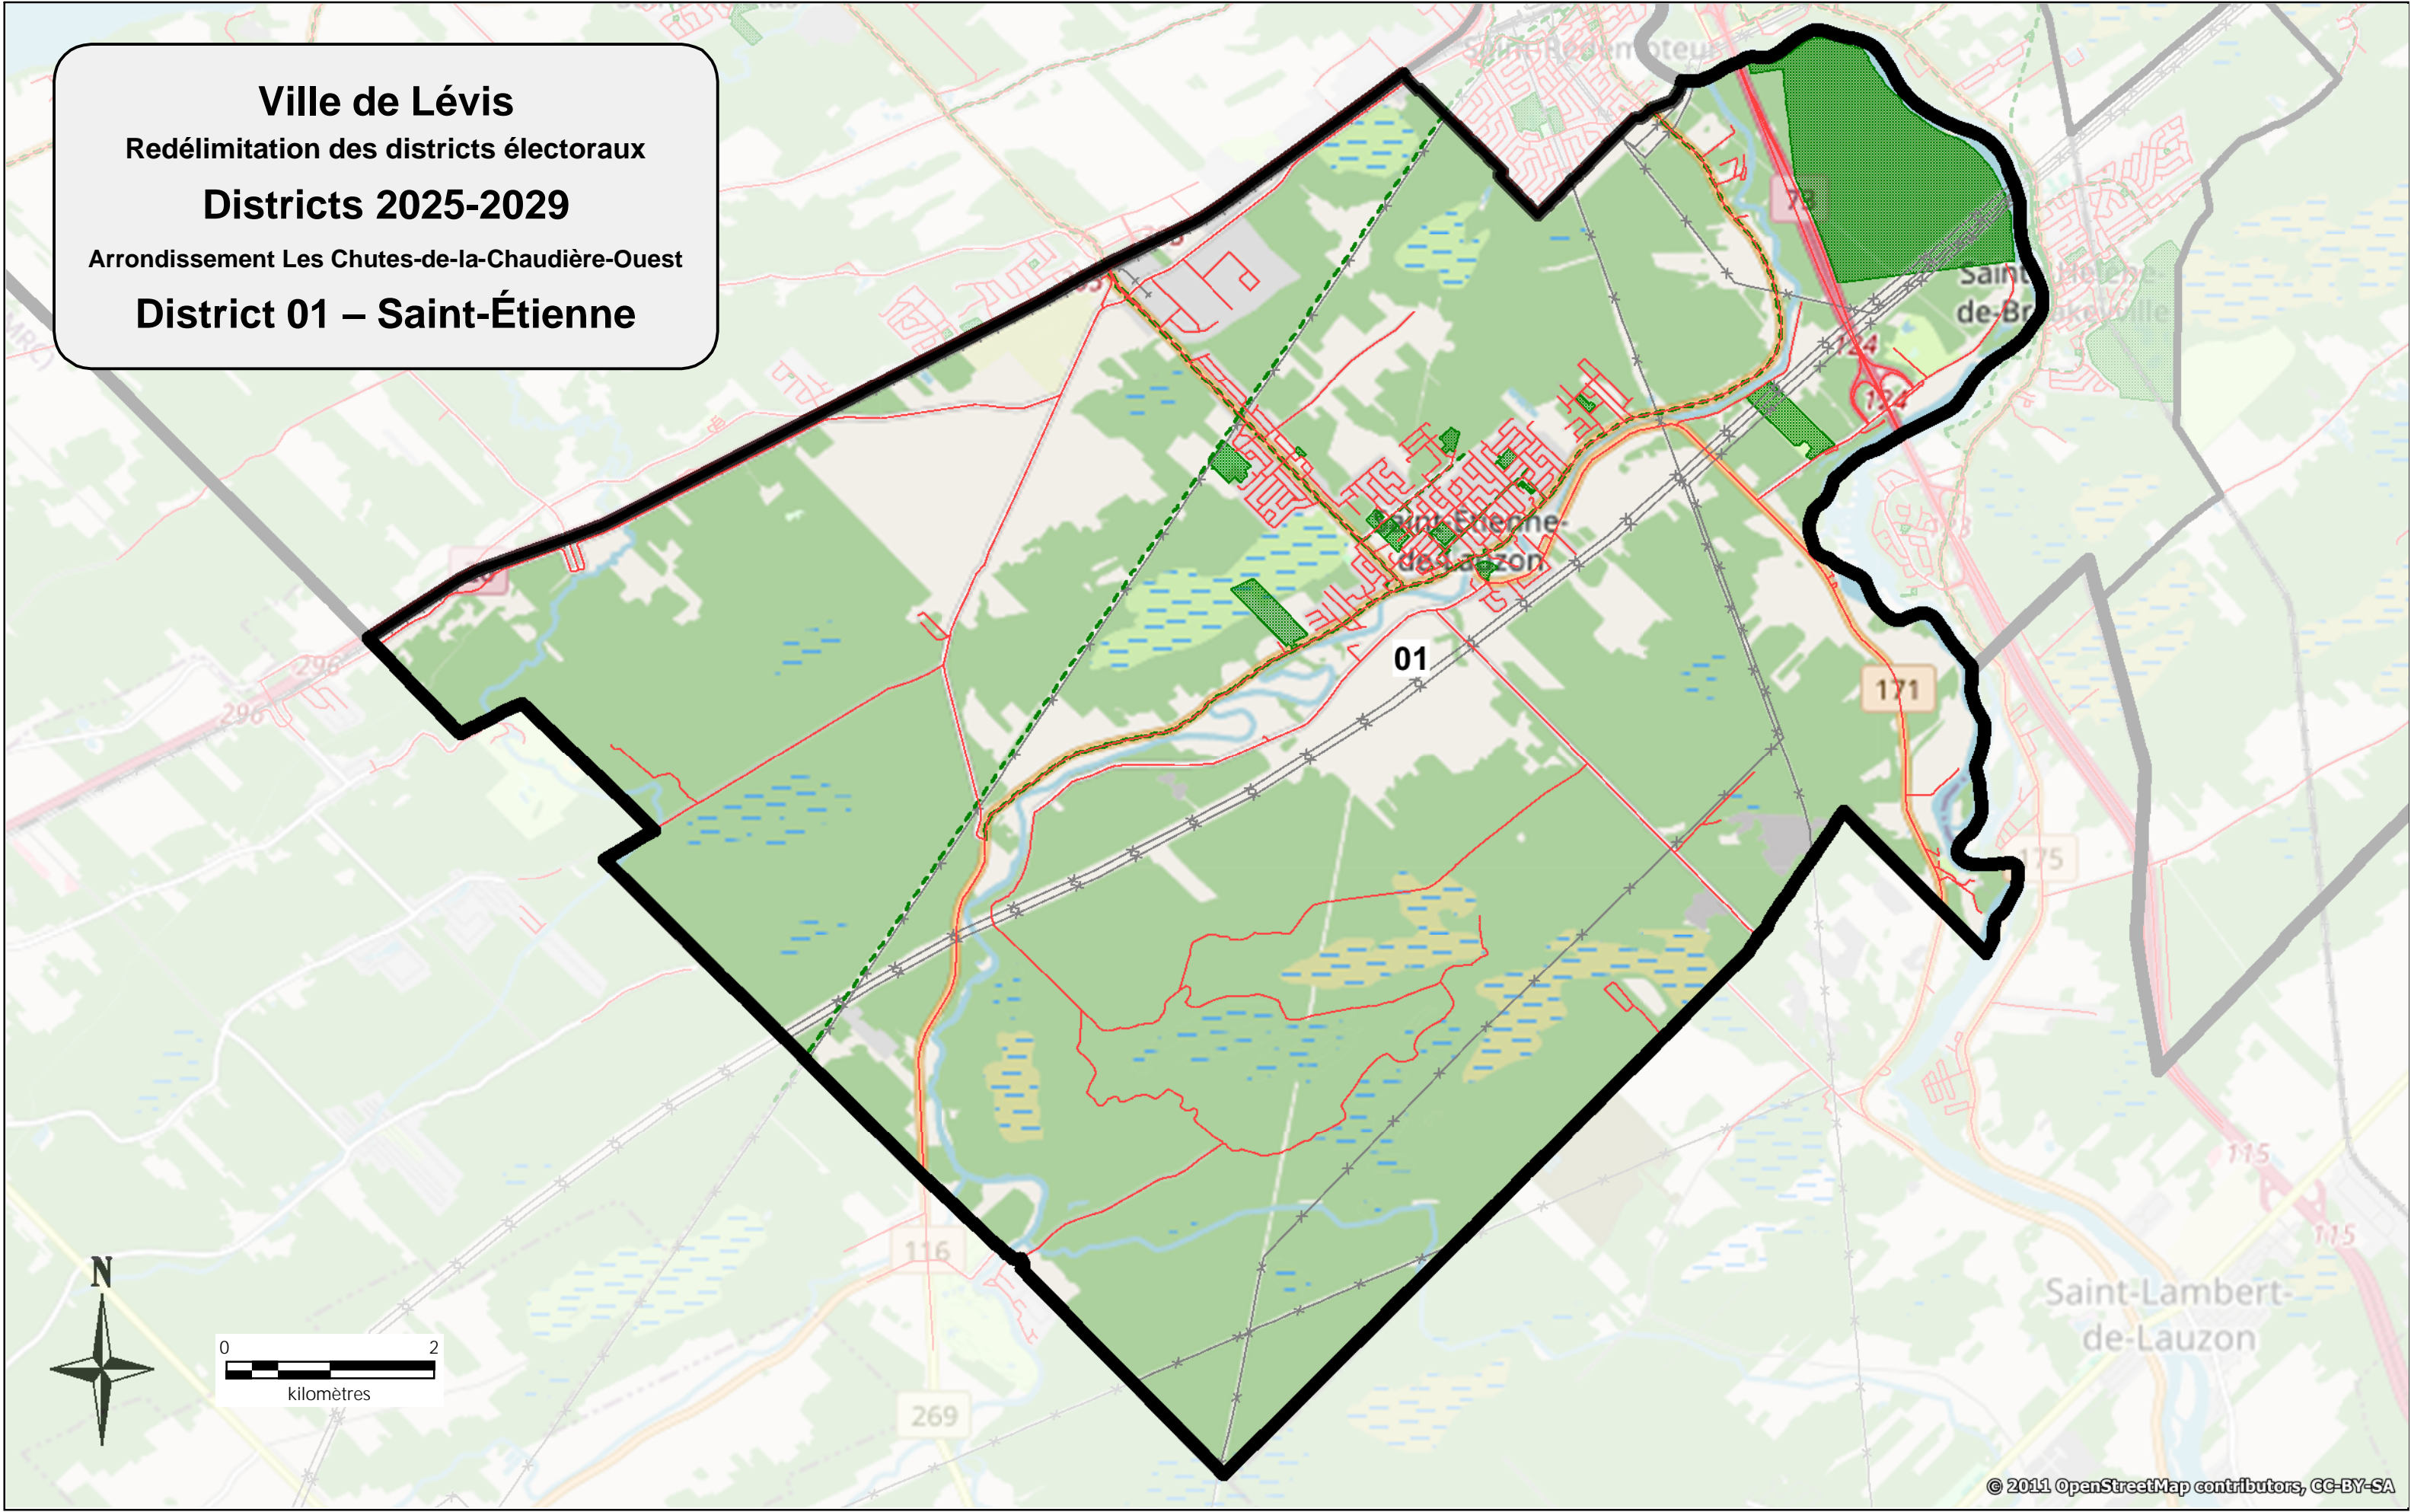

Ville de Lévis
Redélimitation des districts électoraux
Districts 2025-2029
Arrondissement Les Chutes-de-la-Chaudière-Ouest
District 01 – Saint-Étienne