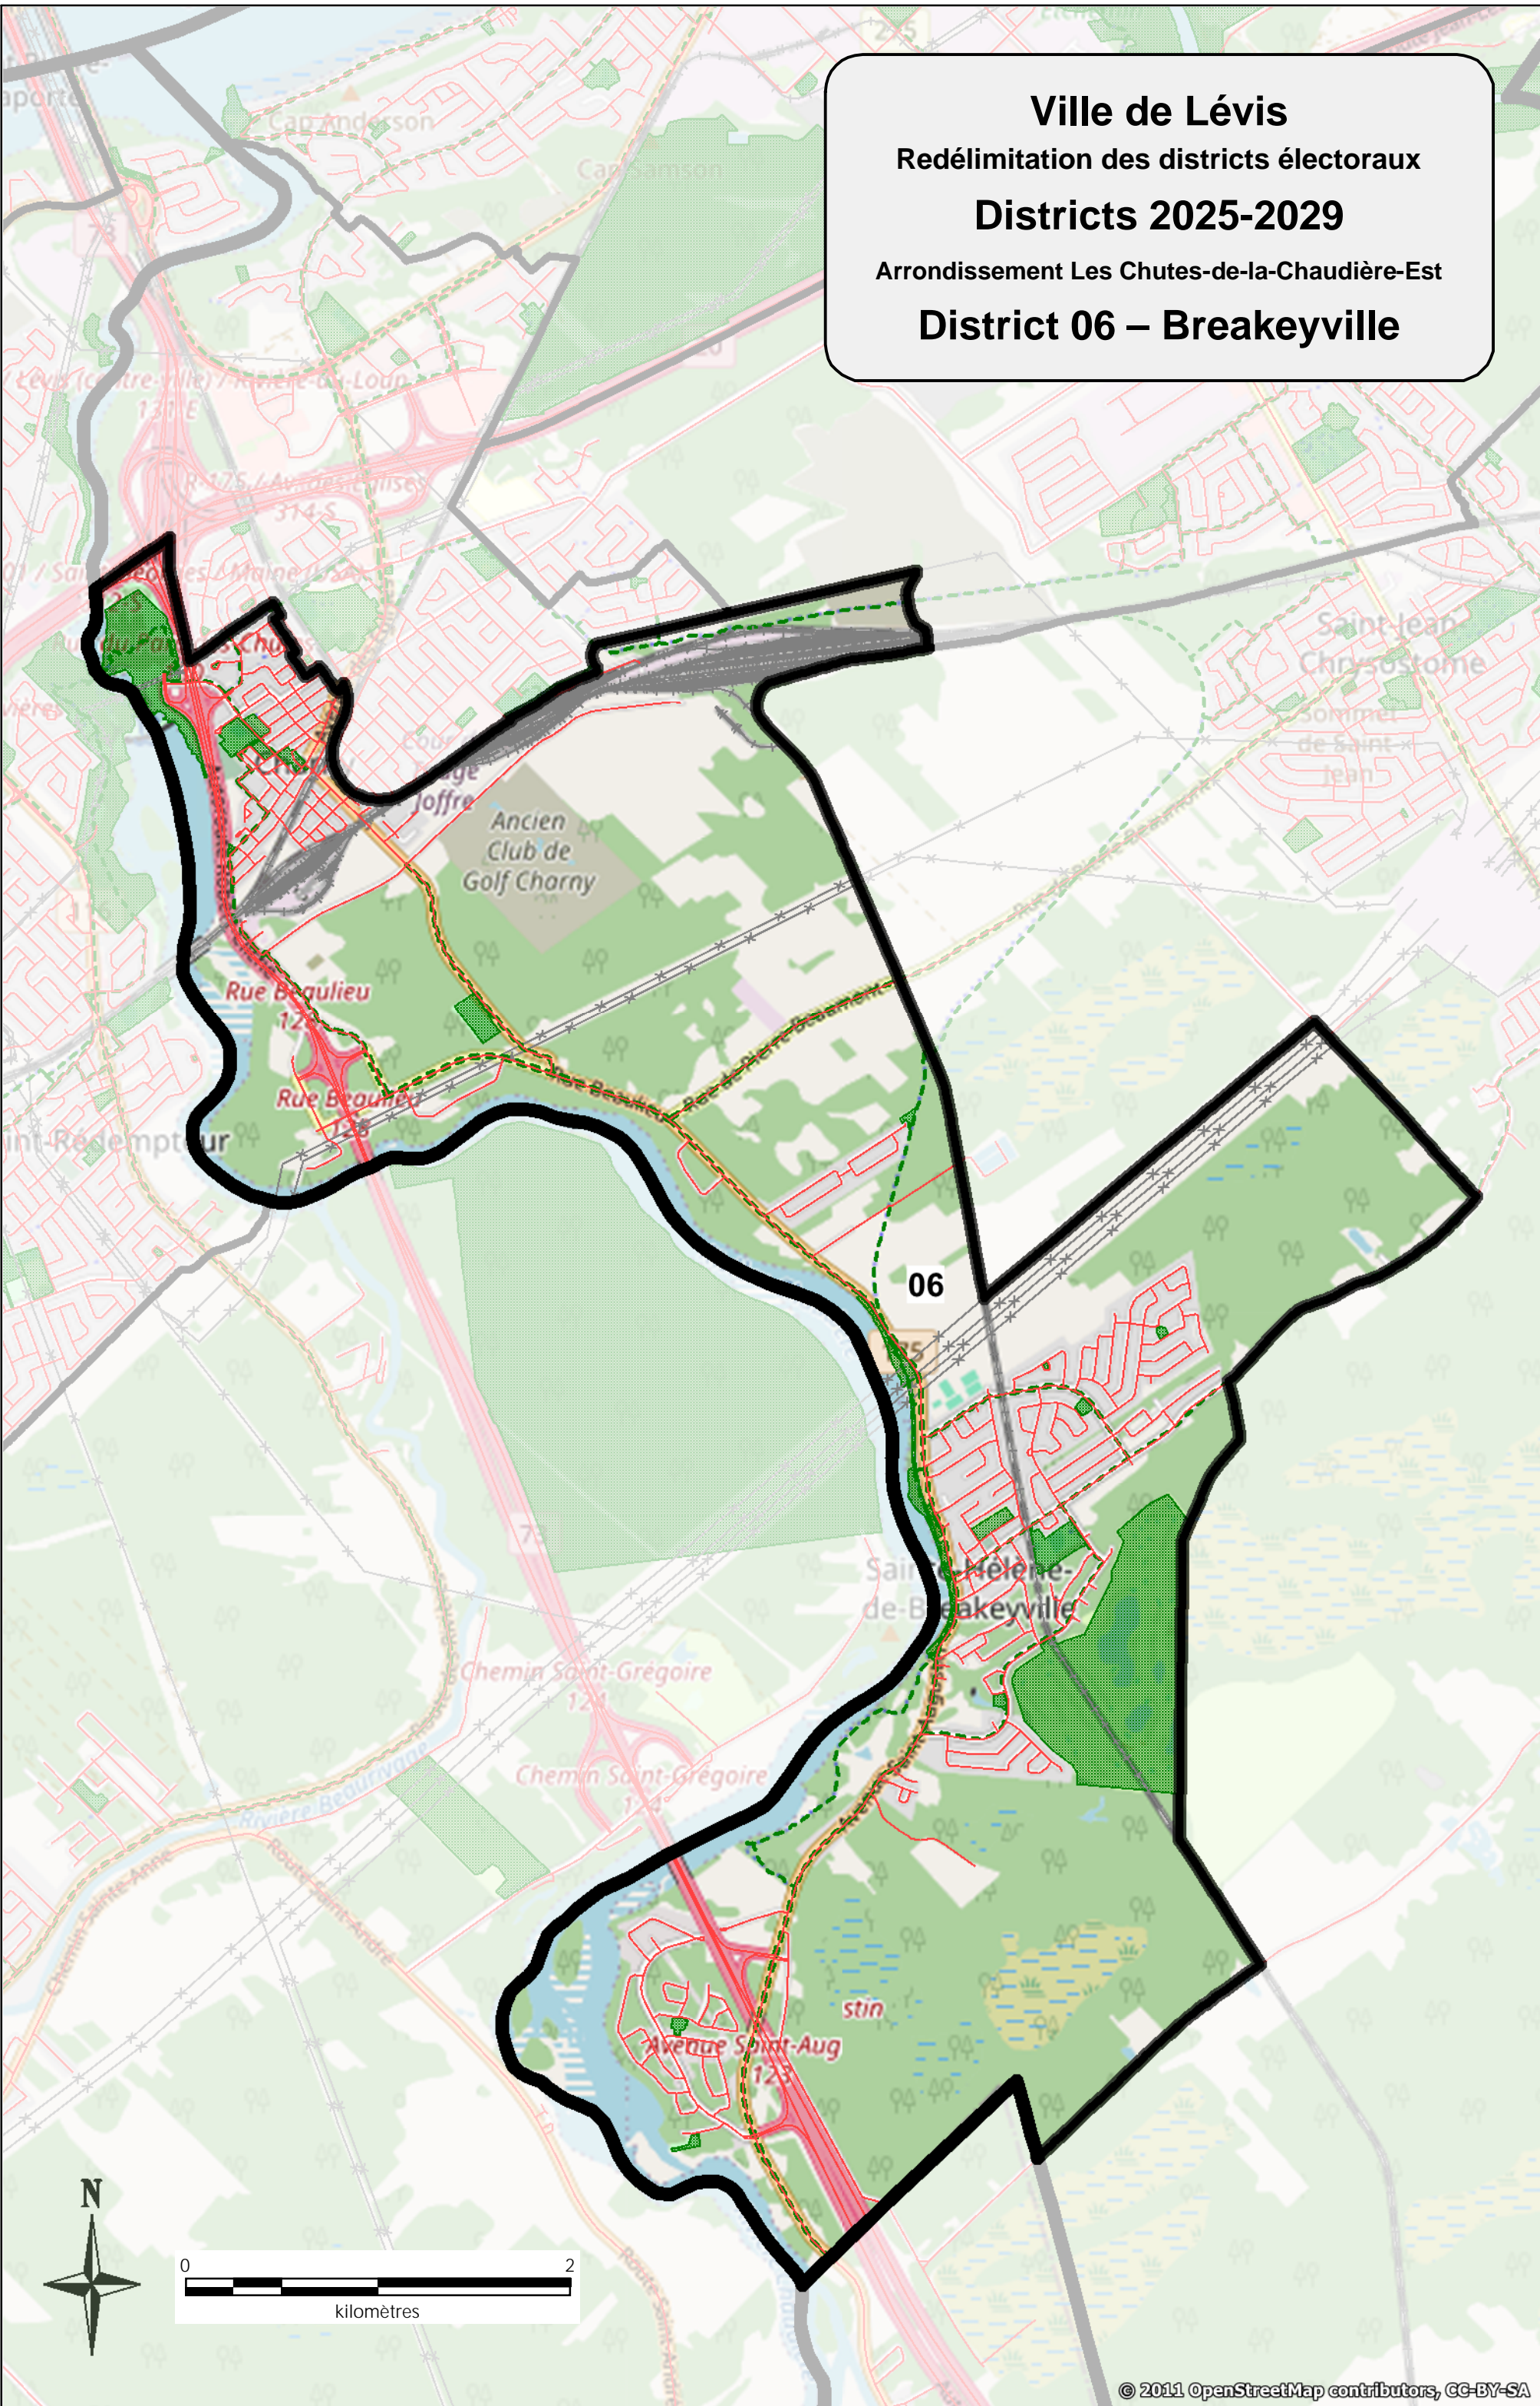

Ville de Lévis
Redélimitation des districts électoraux
Districts 2025-2029
Arrondissement Les Chutes-de-la-Chaudière-Est
District 06 – Breakeyville

© 2011 OpenStreetMap contributors, CC-BY-SA