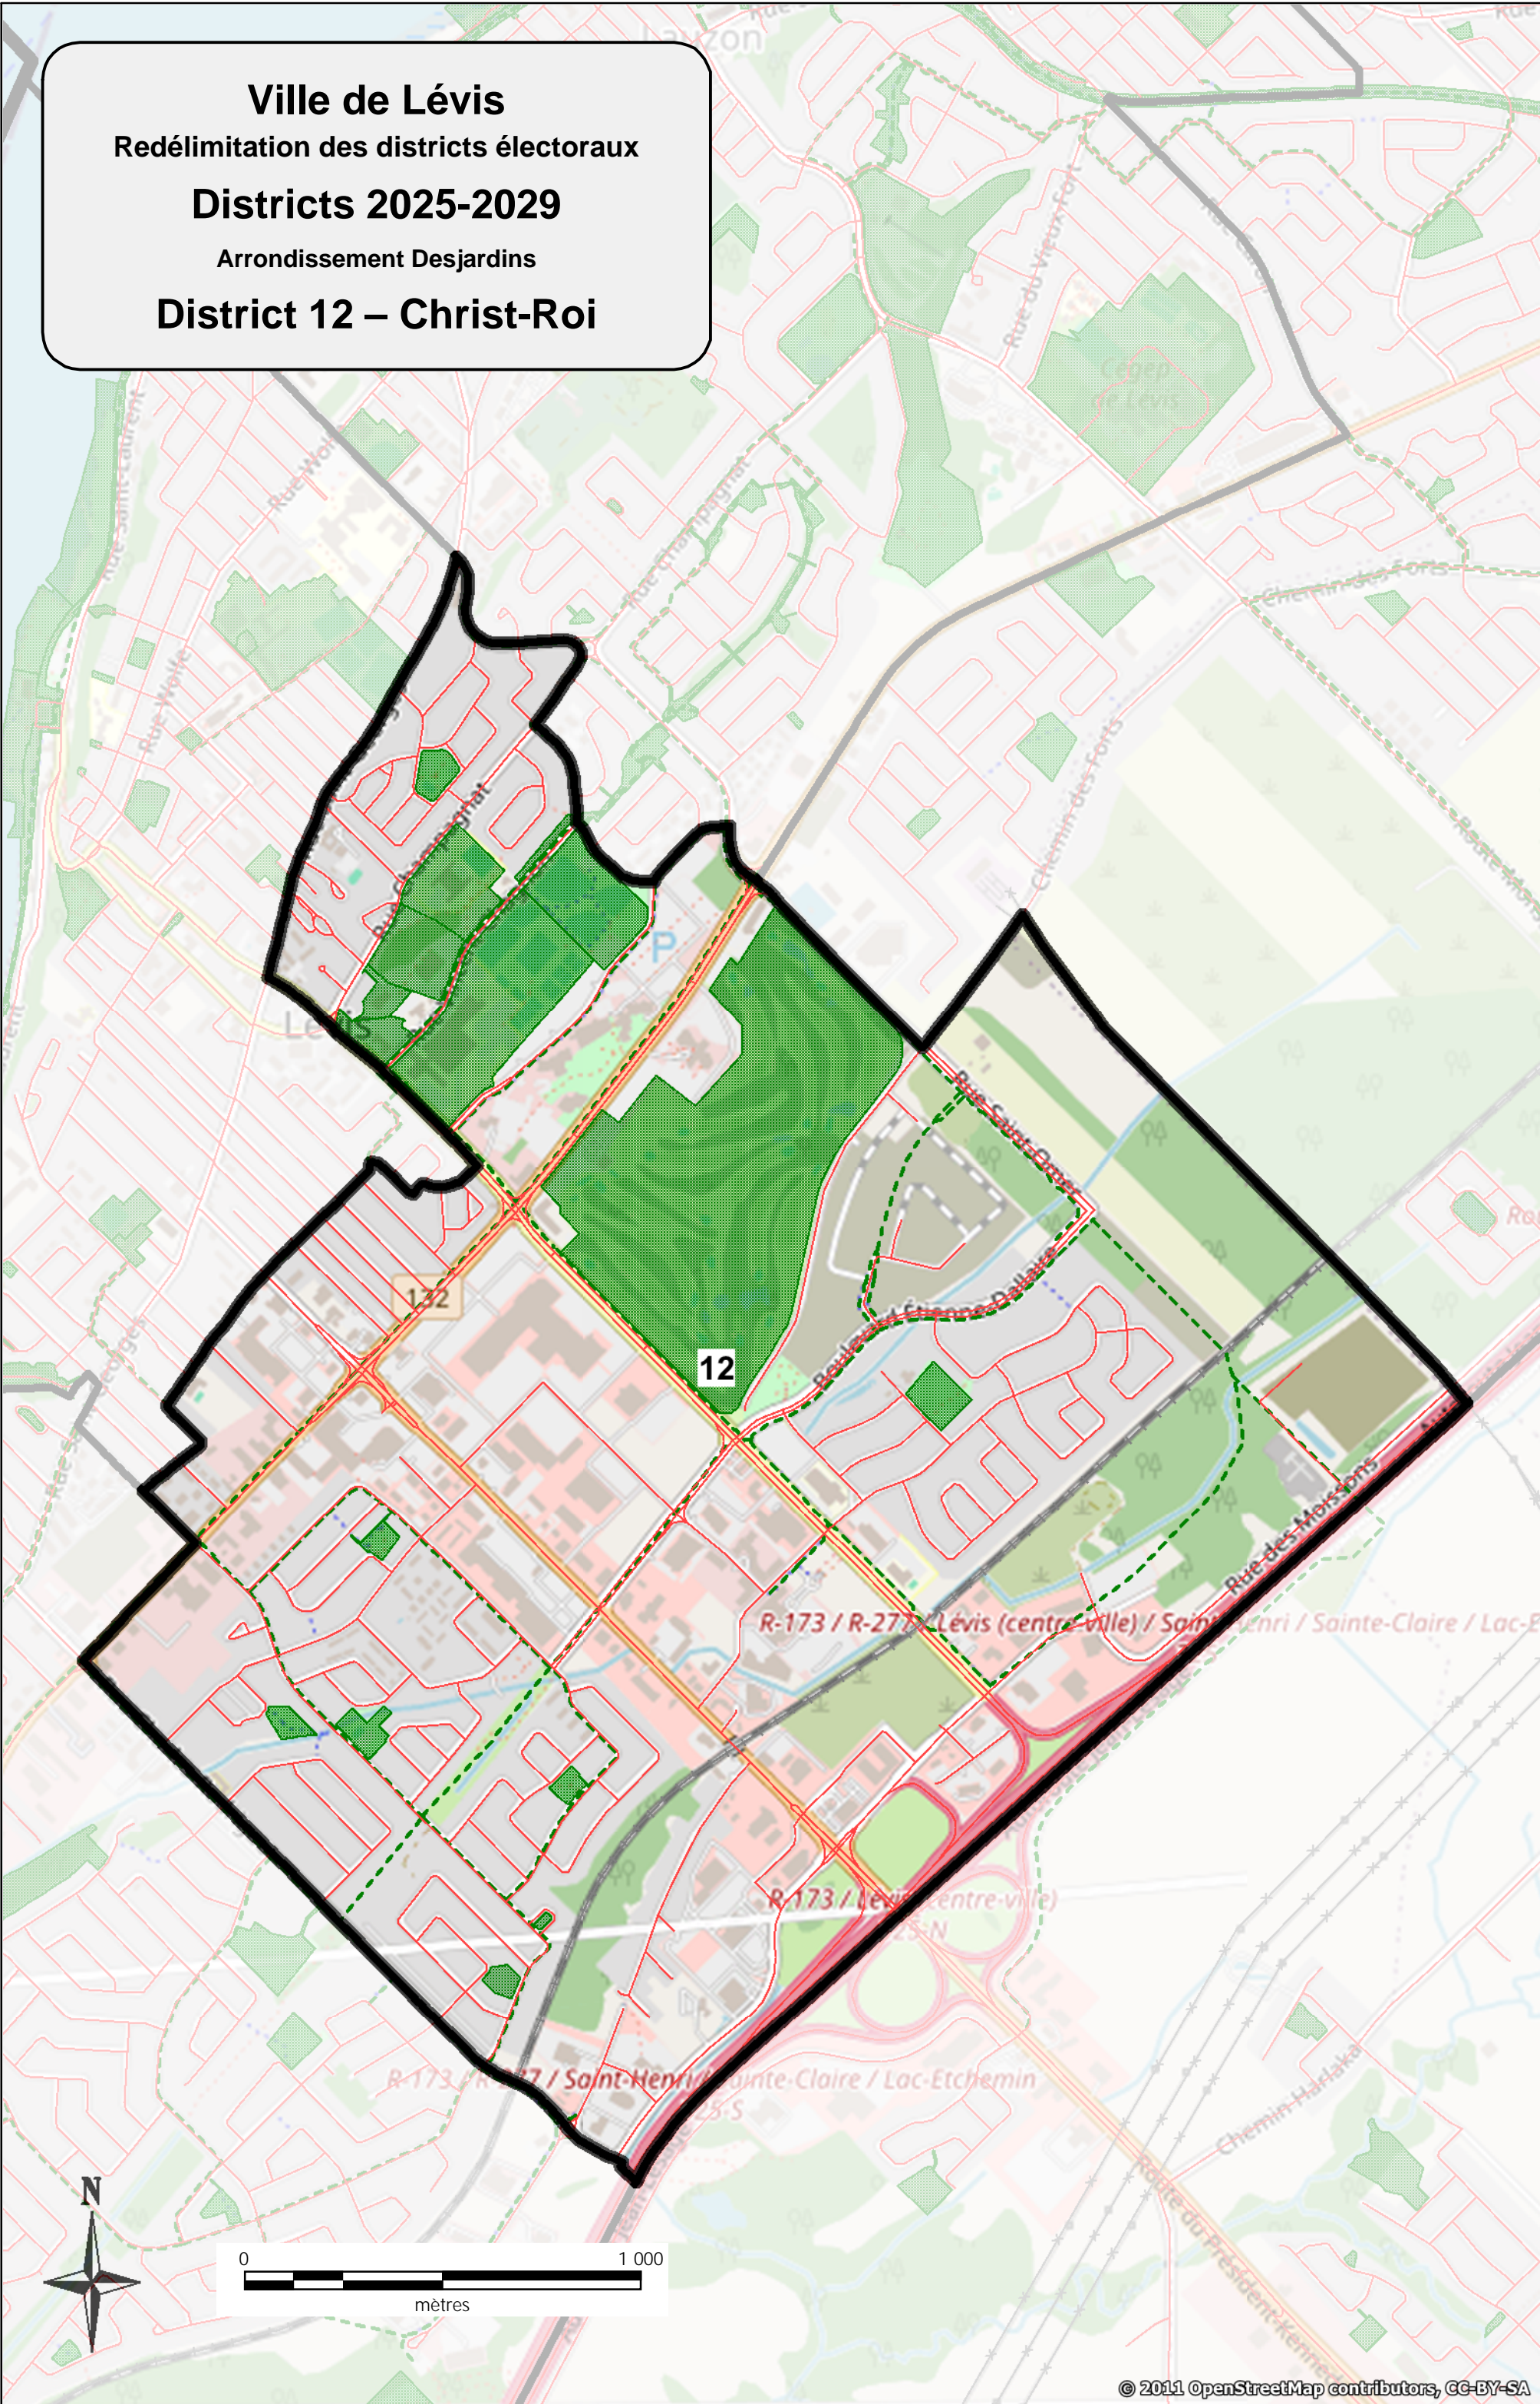

Ville de Lévis
Redélimitation des districts électoraux
Districts 2025-2029
Arrondissement Desjardins
District 12 – Christ-Roi