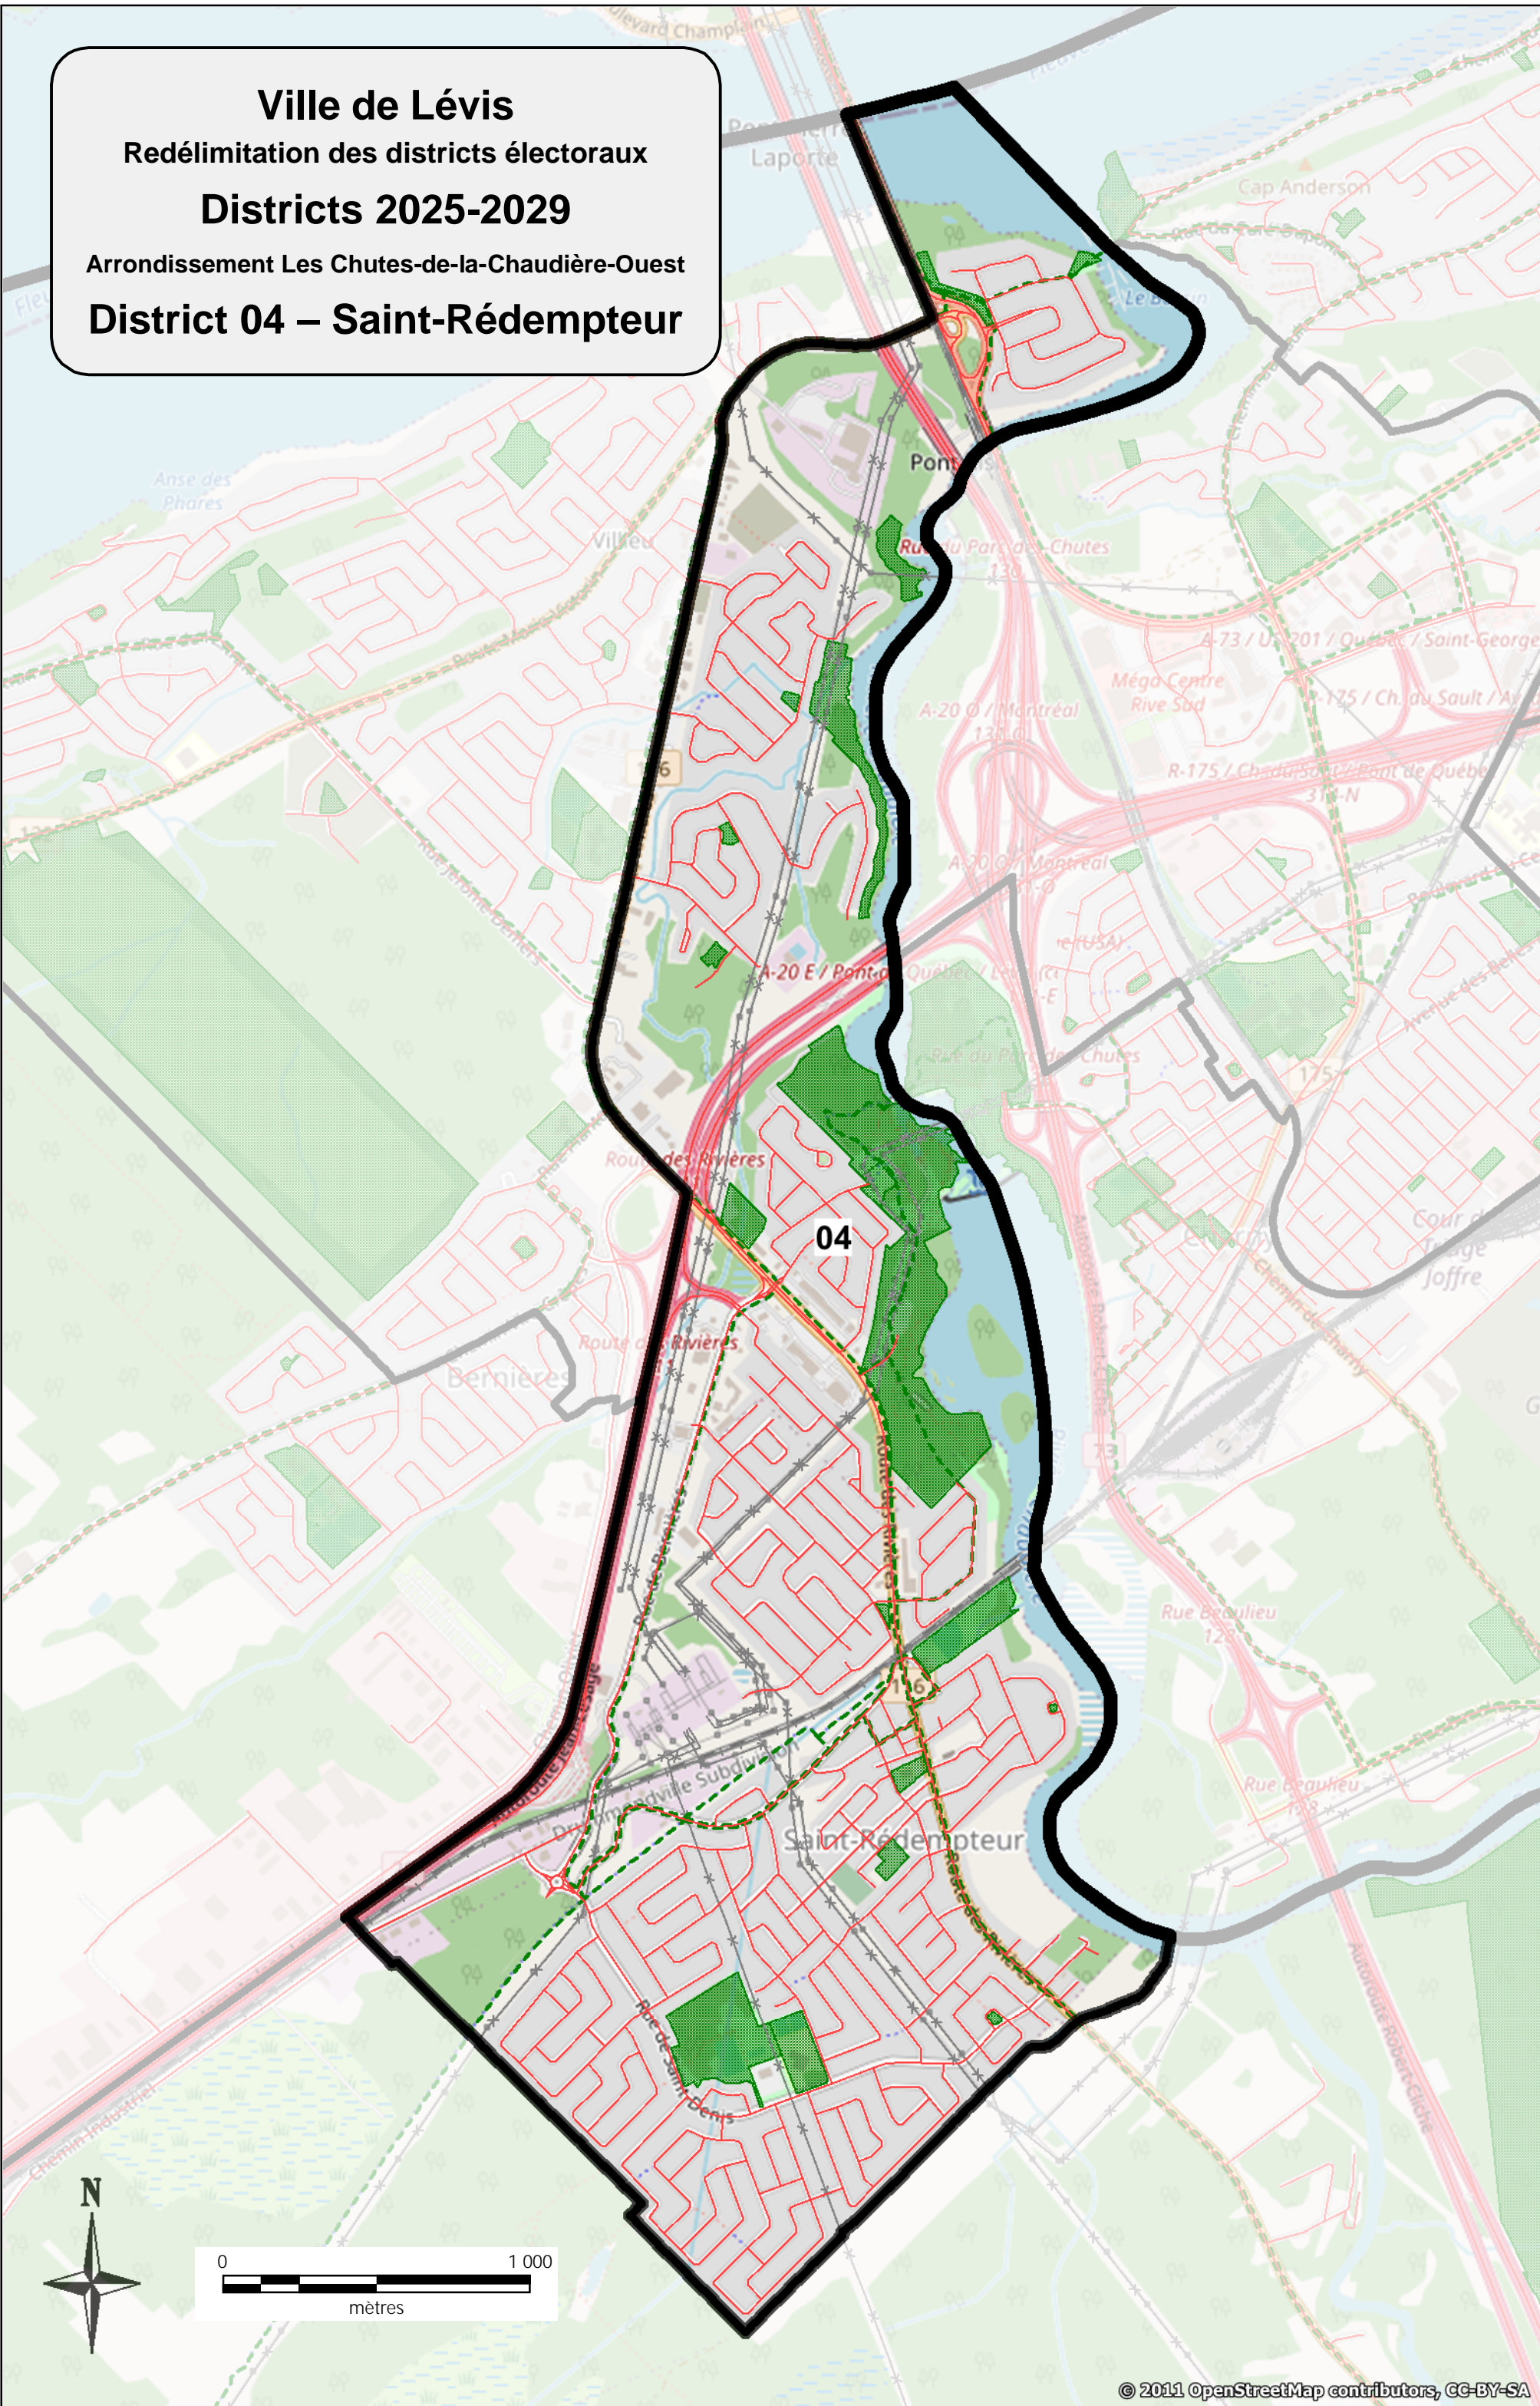

Ville de Lévis
Redélimitation des districts électoraux
Districts 2025-2029
Arrondissement Les Chutes-de-la-Chaudière-Ouest
District 04 – Saint-Rédempteur