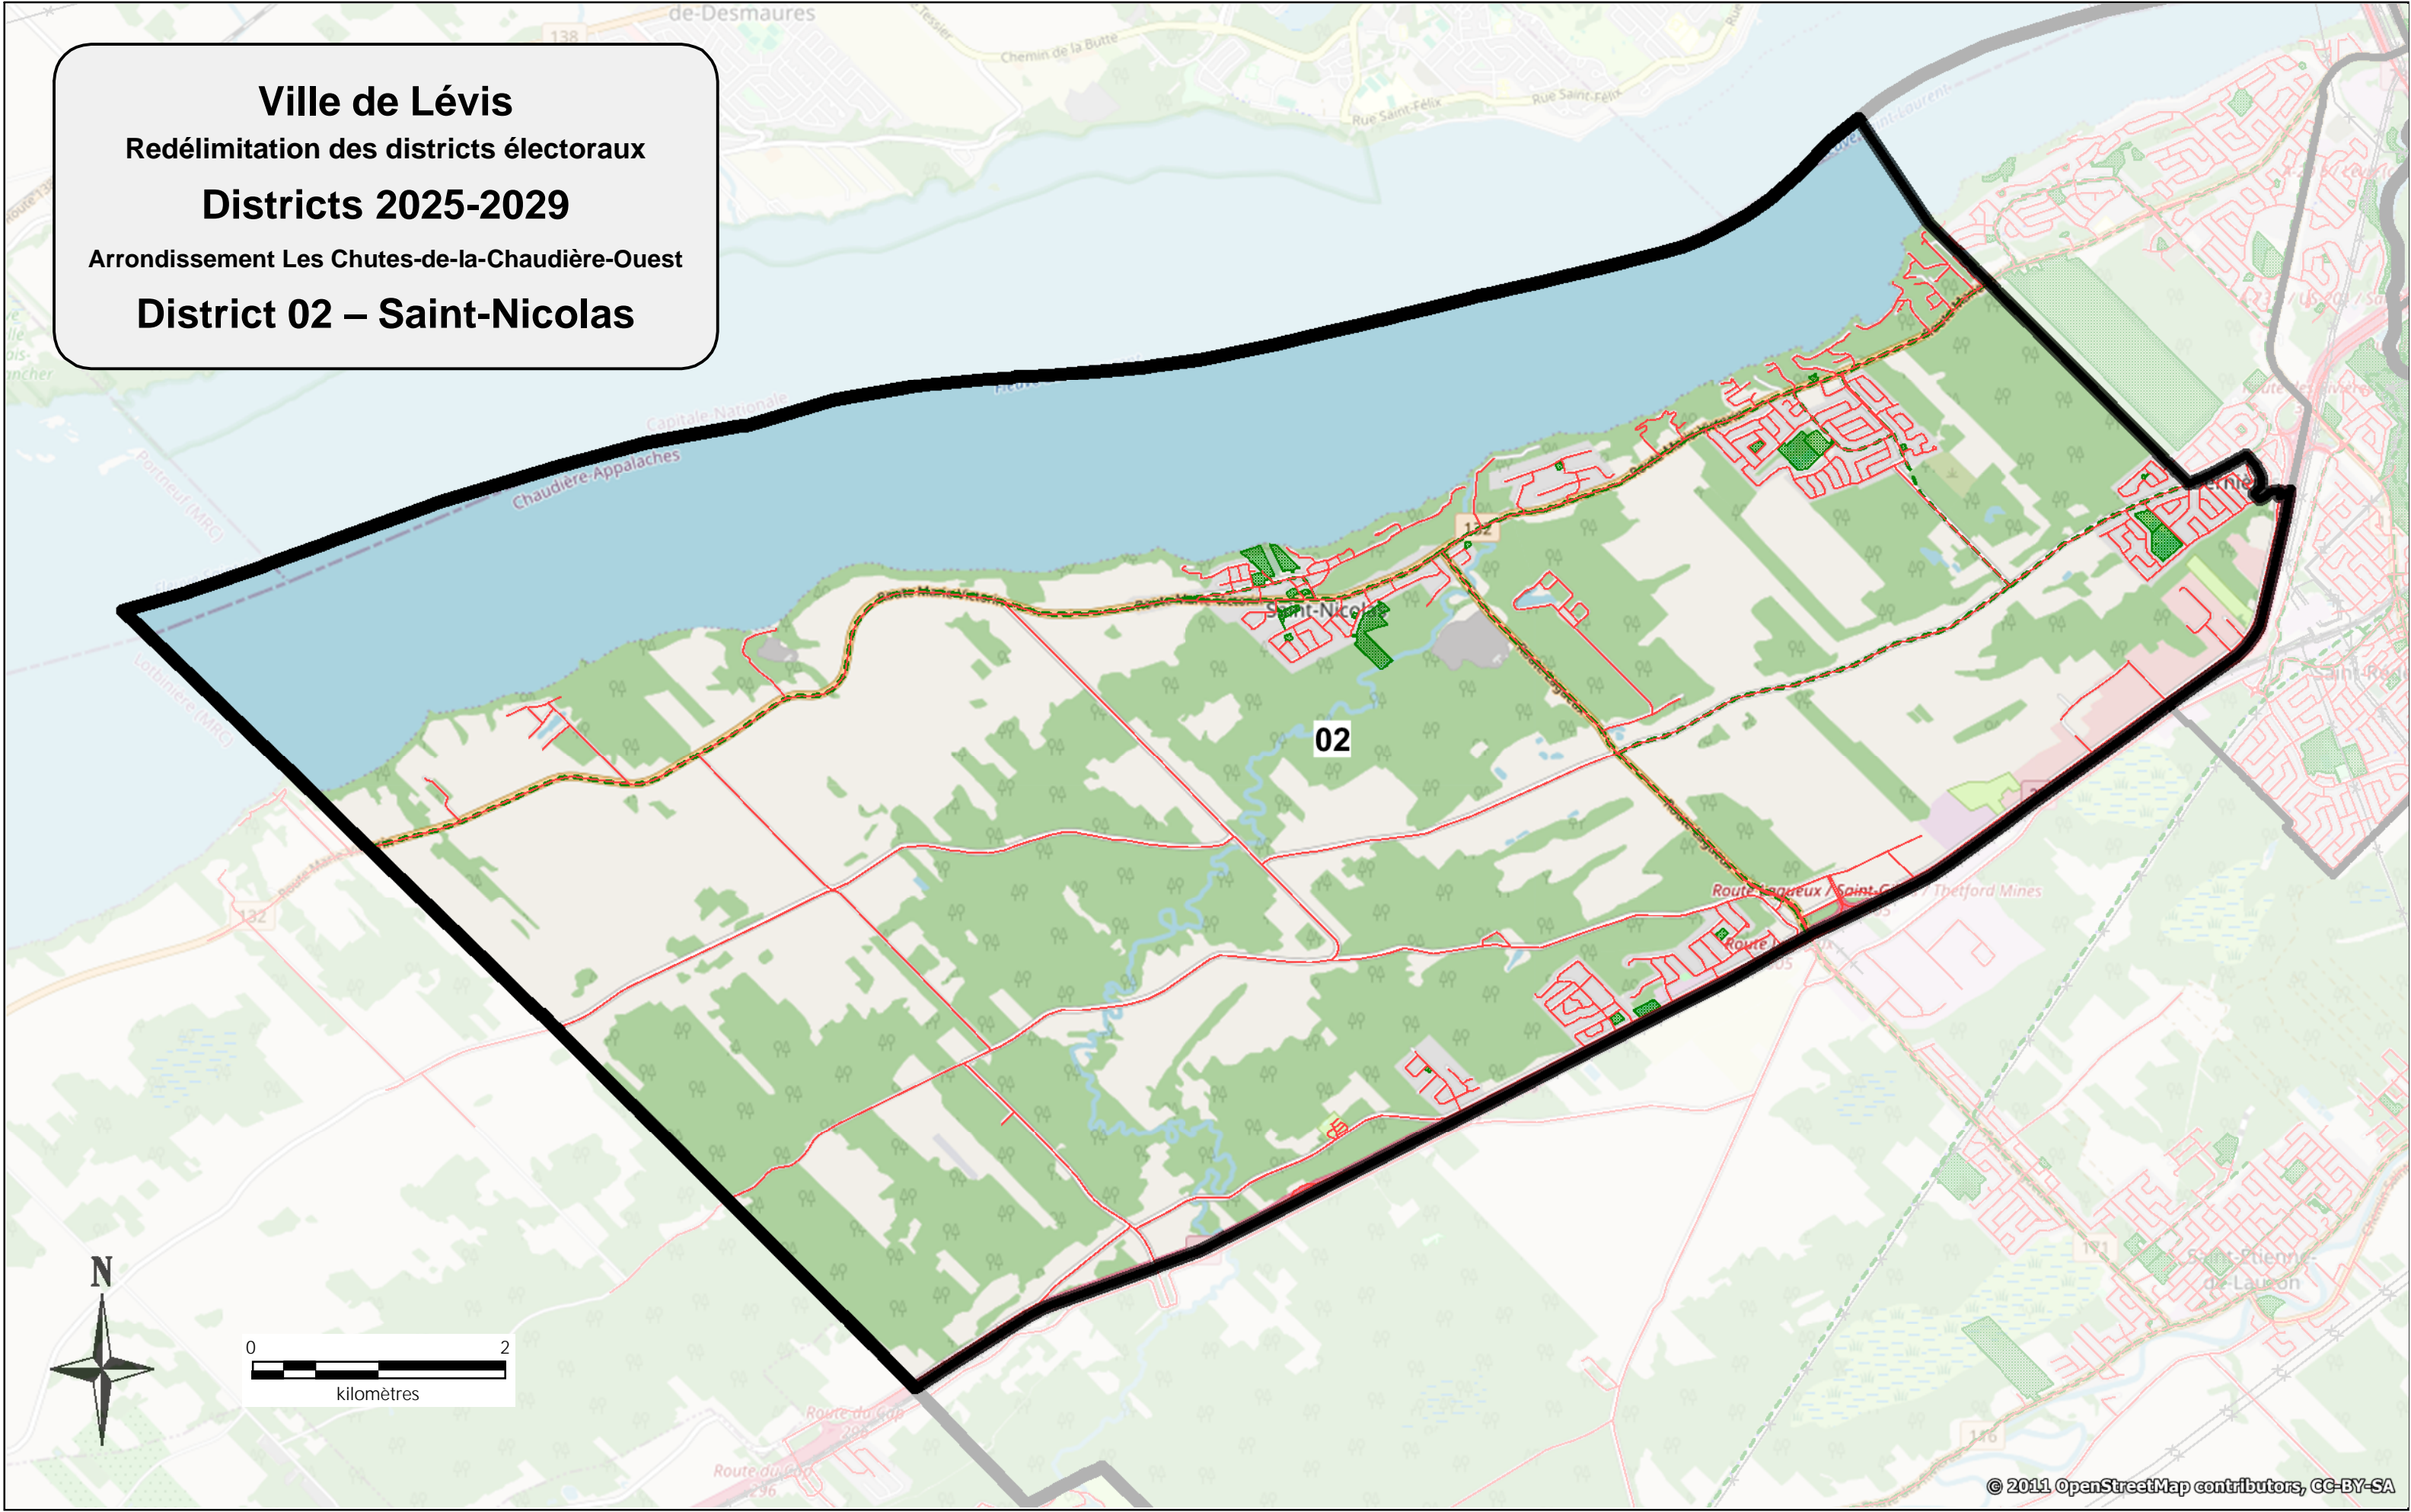

Ville de Lévis
Redélimitation des districts électoraux
Districts 2025-2029
Arrondissement Les Chutes-de-la-Chaudière-Ouest
District 02 – Saint-Nicolas