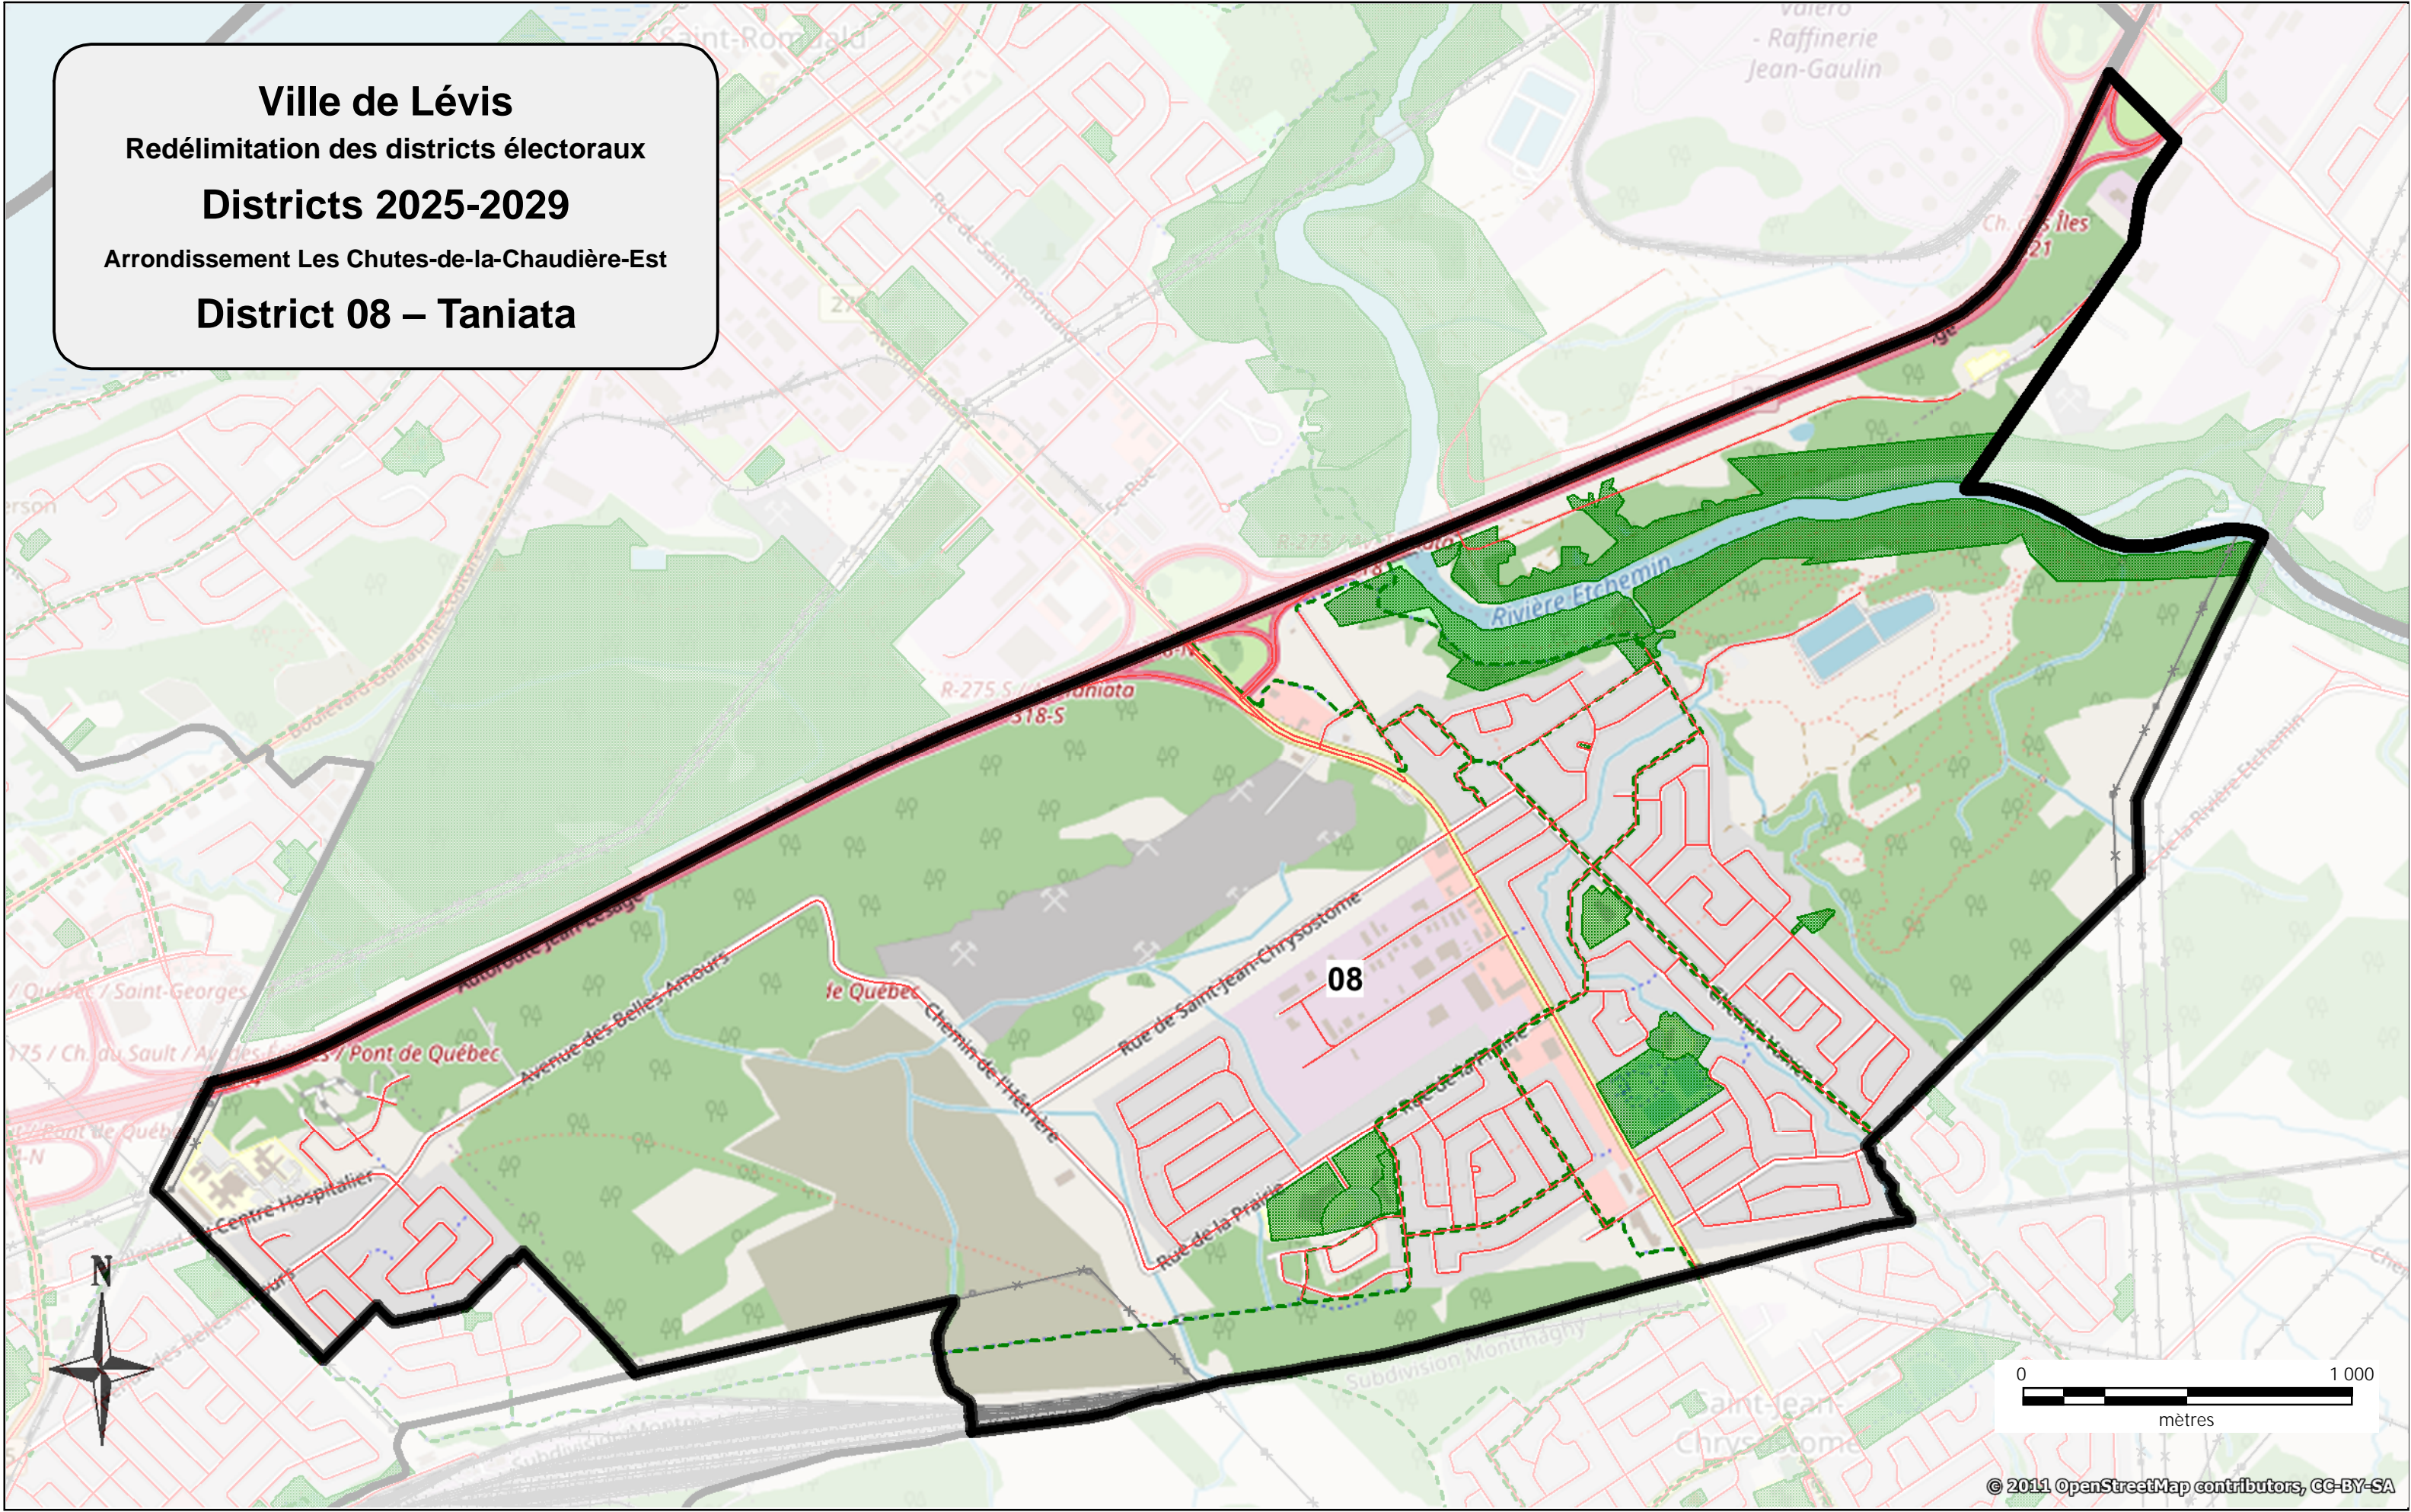

Ville de Lévis
Redélimitation des districts électoraux
Districts 2025-2029
Arrondissement Les Chutes-de-la-Chaudière-Est
District 08 – Taniata