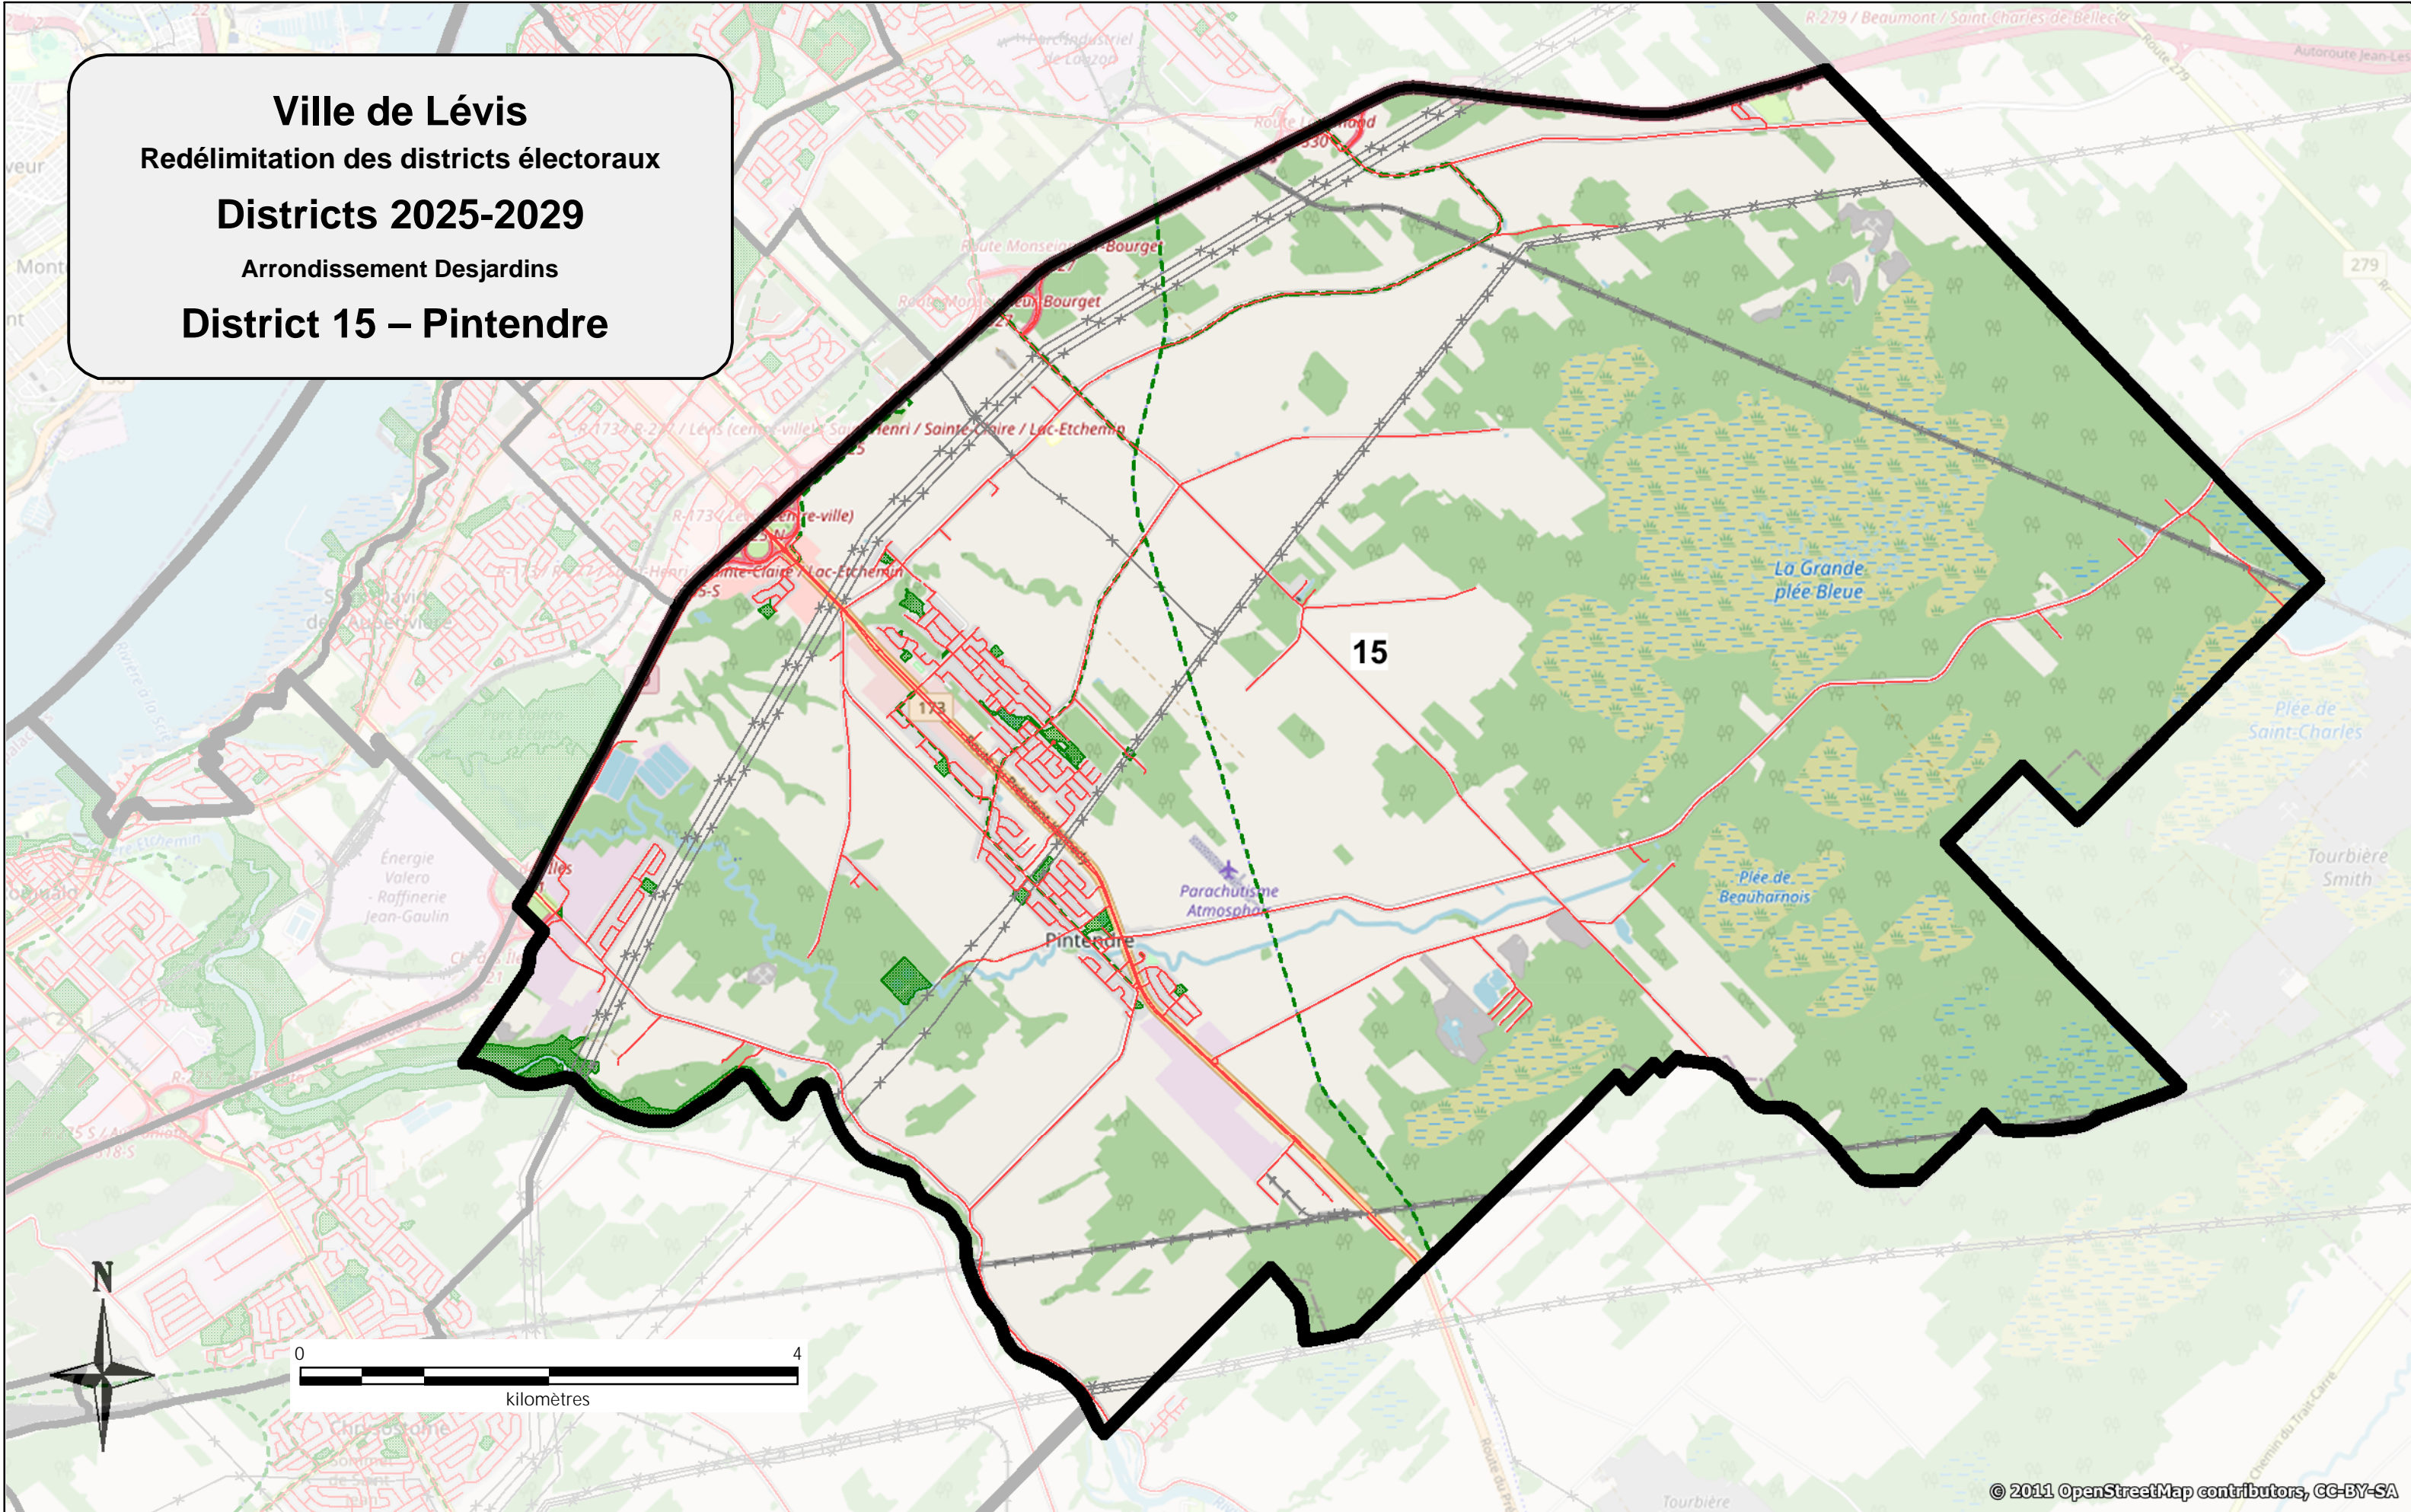

Ville de Lévis
Redélimitation des districts électoraux
Districts 2025-2029
Arrondissement Desjardins
District 15 – Pintendre

VILLE DE LÉVIS

**Sommaire statistique des districts électoraux
en vigueur pour l'élection municipale de 2025**

Numéro du district	Nom du district	Superficie en km²	Quantité d'électeurs domiciliés	Quantité d'électeurs non domiciliés	Quantité totale d'électeurs	Écart à la moyenne	
						En quantité d'électeurs	En %
1	Saint-Étienne	115,71	8 675	16	8 691	+730	+9,2 %
2	Saint-Nicolas	85,79	9 122	19	9 141	+1 180	+14,8 %
3	Villieu	9,48	7 866	6	7 872	-89	-1,1 %
4	Saint-Rédempteur	8,32	8 885	1	8 886	+925	+11,6 %
5	Charny	5,31	7 477	4	7 481	-480	-6,0 %
6	Breakeyville	22,71	7 652	4	7 656	-305	-3,8 %
7	Saint-Jean	69,81	7 026	10	7 036	-925	-11,6 %
8	Taniata	11,35	6 834	0	6 834	-1 127	-14,2 %
9	Saint-Romuald	17,69	8 955	6	8 961	+1 000	+12,6 %
10	Notre-Dame	9,44	7 851	16	7 867	-94	-1,2 %
11	Saint-David	6,22	7 799	2	7 801	-160	-2,0 %
12	Christ-Roi	6,95	7 854	3	7 857	-104	-1,3 %
13	Bienville	9,10	7 945	10	7 955	-6	-0,1 %
14	Lauzon	23,91	7 873	5	7 878	-83	-1,0 %
15	Pintendre	95,39	7 498	7	7 505	-456	-5,7 %
Total		497,18	119 312	109	119 421	---	---