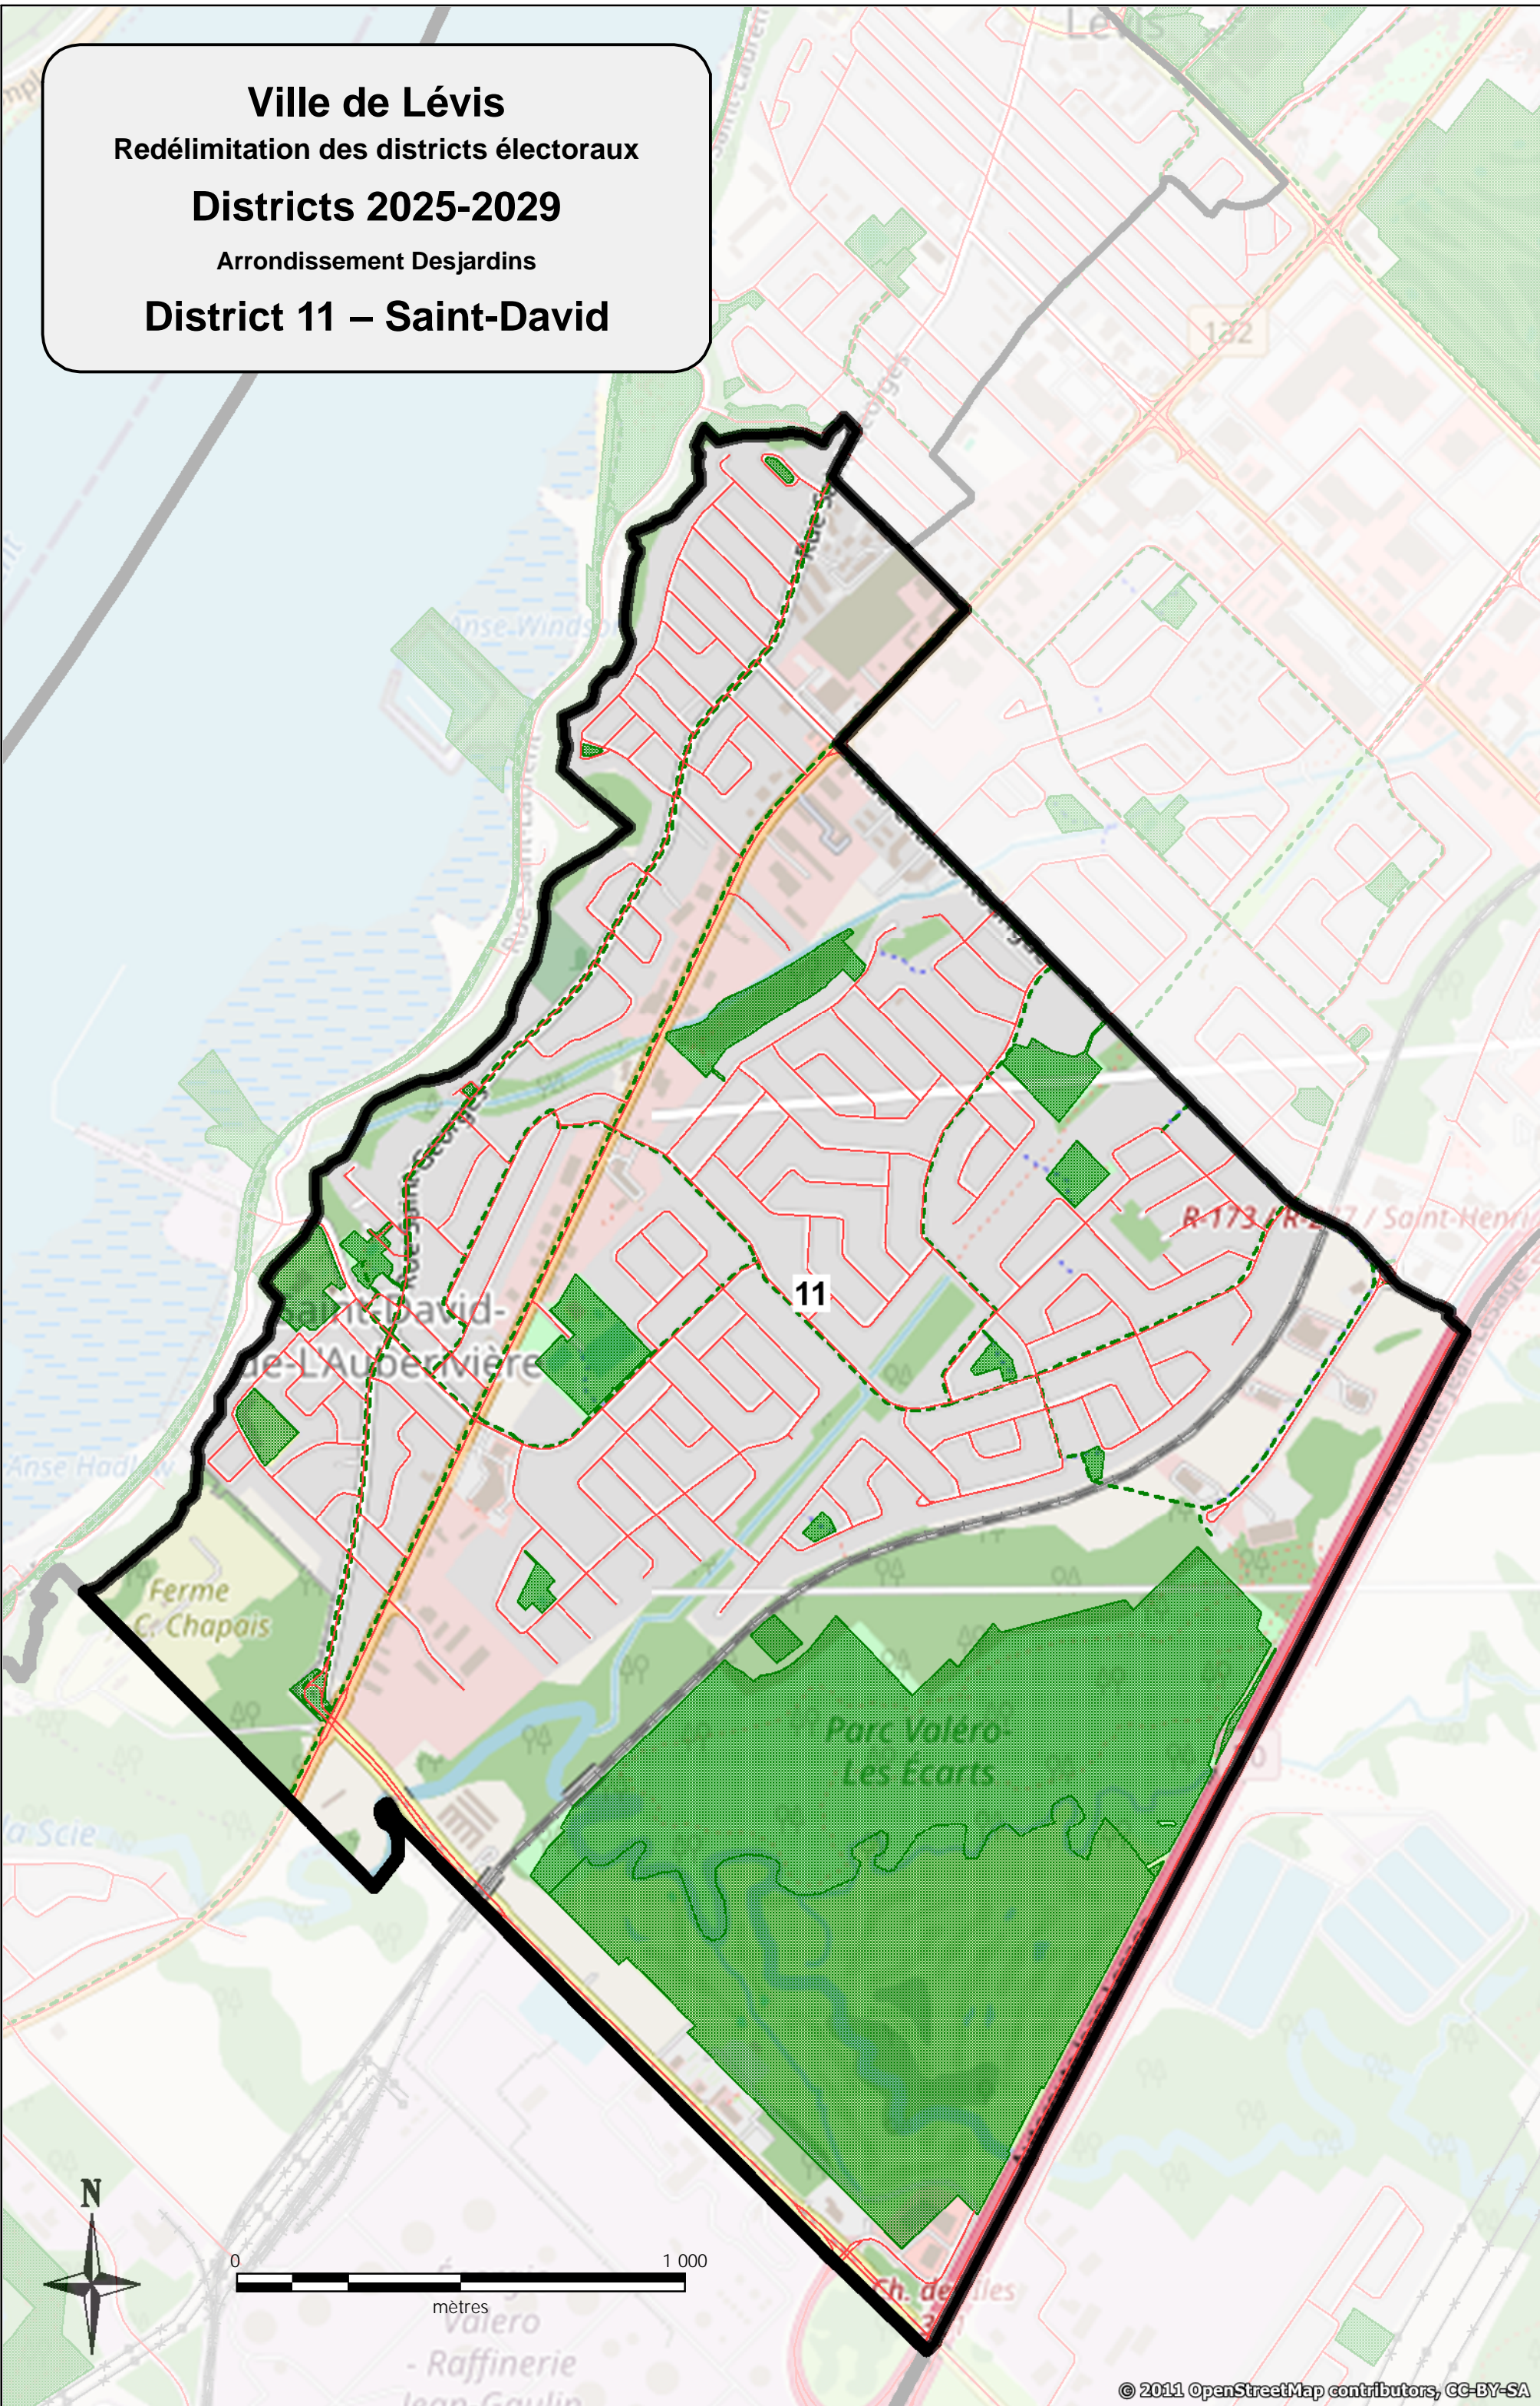

Ville de Lévis

Redélimitation des districts électoraux

Districts 2025-2029

Arrondissement Desjardins

District 10 – Notre-Dame

Ville de Lévis
Redélimitation des districts électoraux
Districts 2025-2029
Arrondissement Desjardins
District 11 – Saint-David