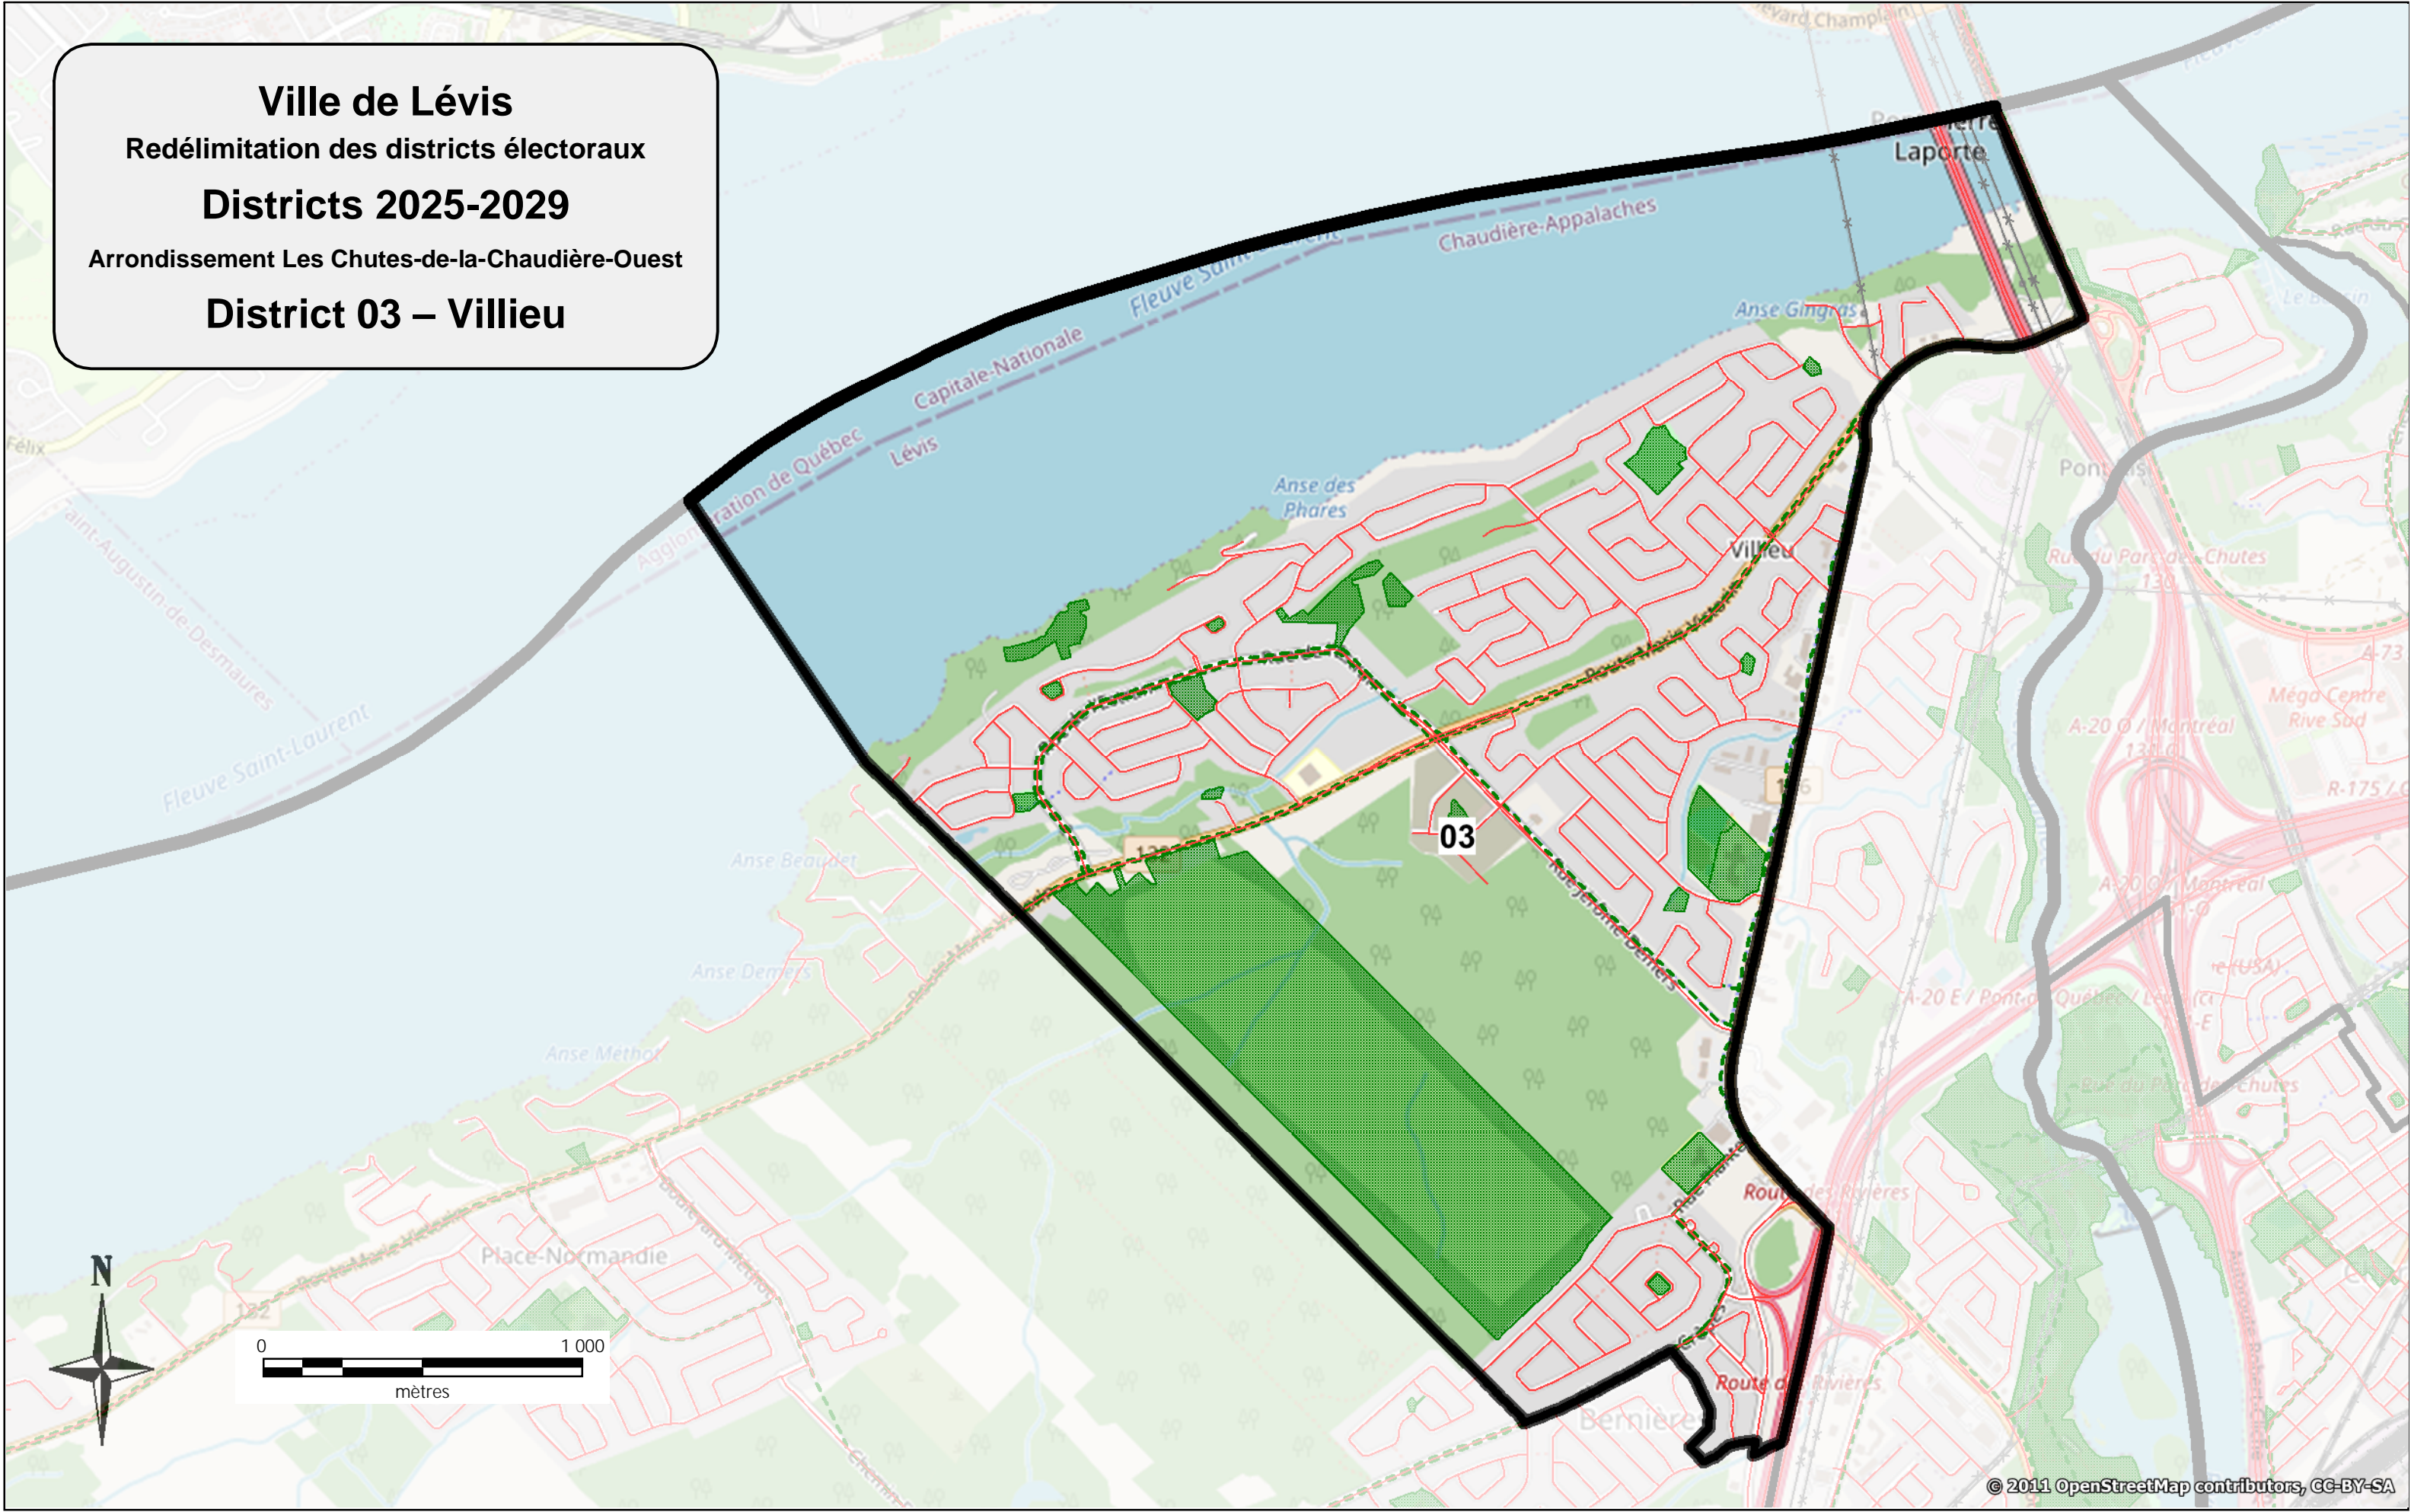

Ville de Lévis
Redélimitation des districts électoraux
Districts 2025-2029
Arrondissement Les Chutes-de-la-Chaudière-Ouest
District 03 – Villieu

© 2011 OpenStreetMap contributors, CC-BY-SA