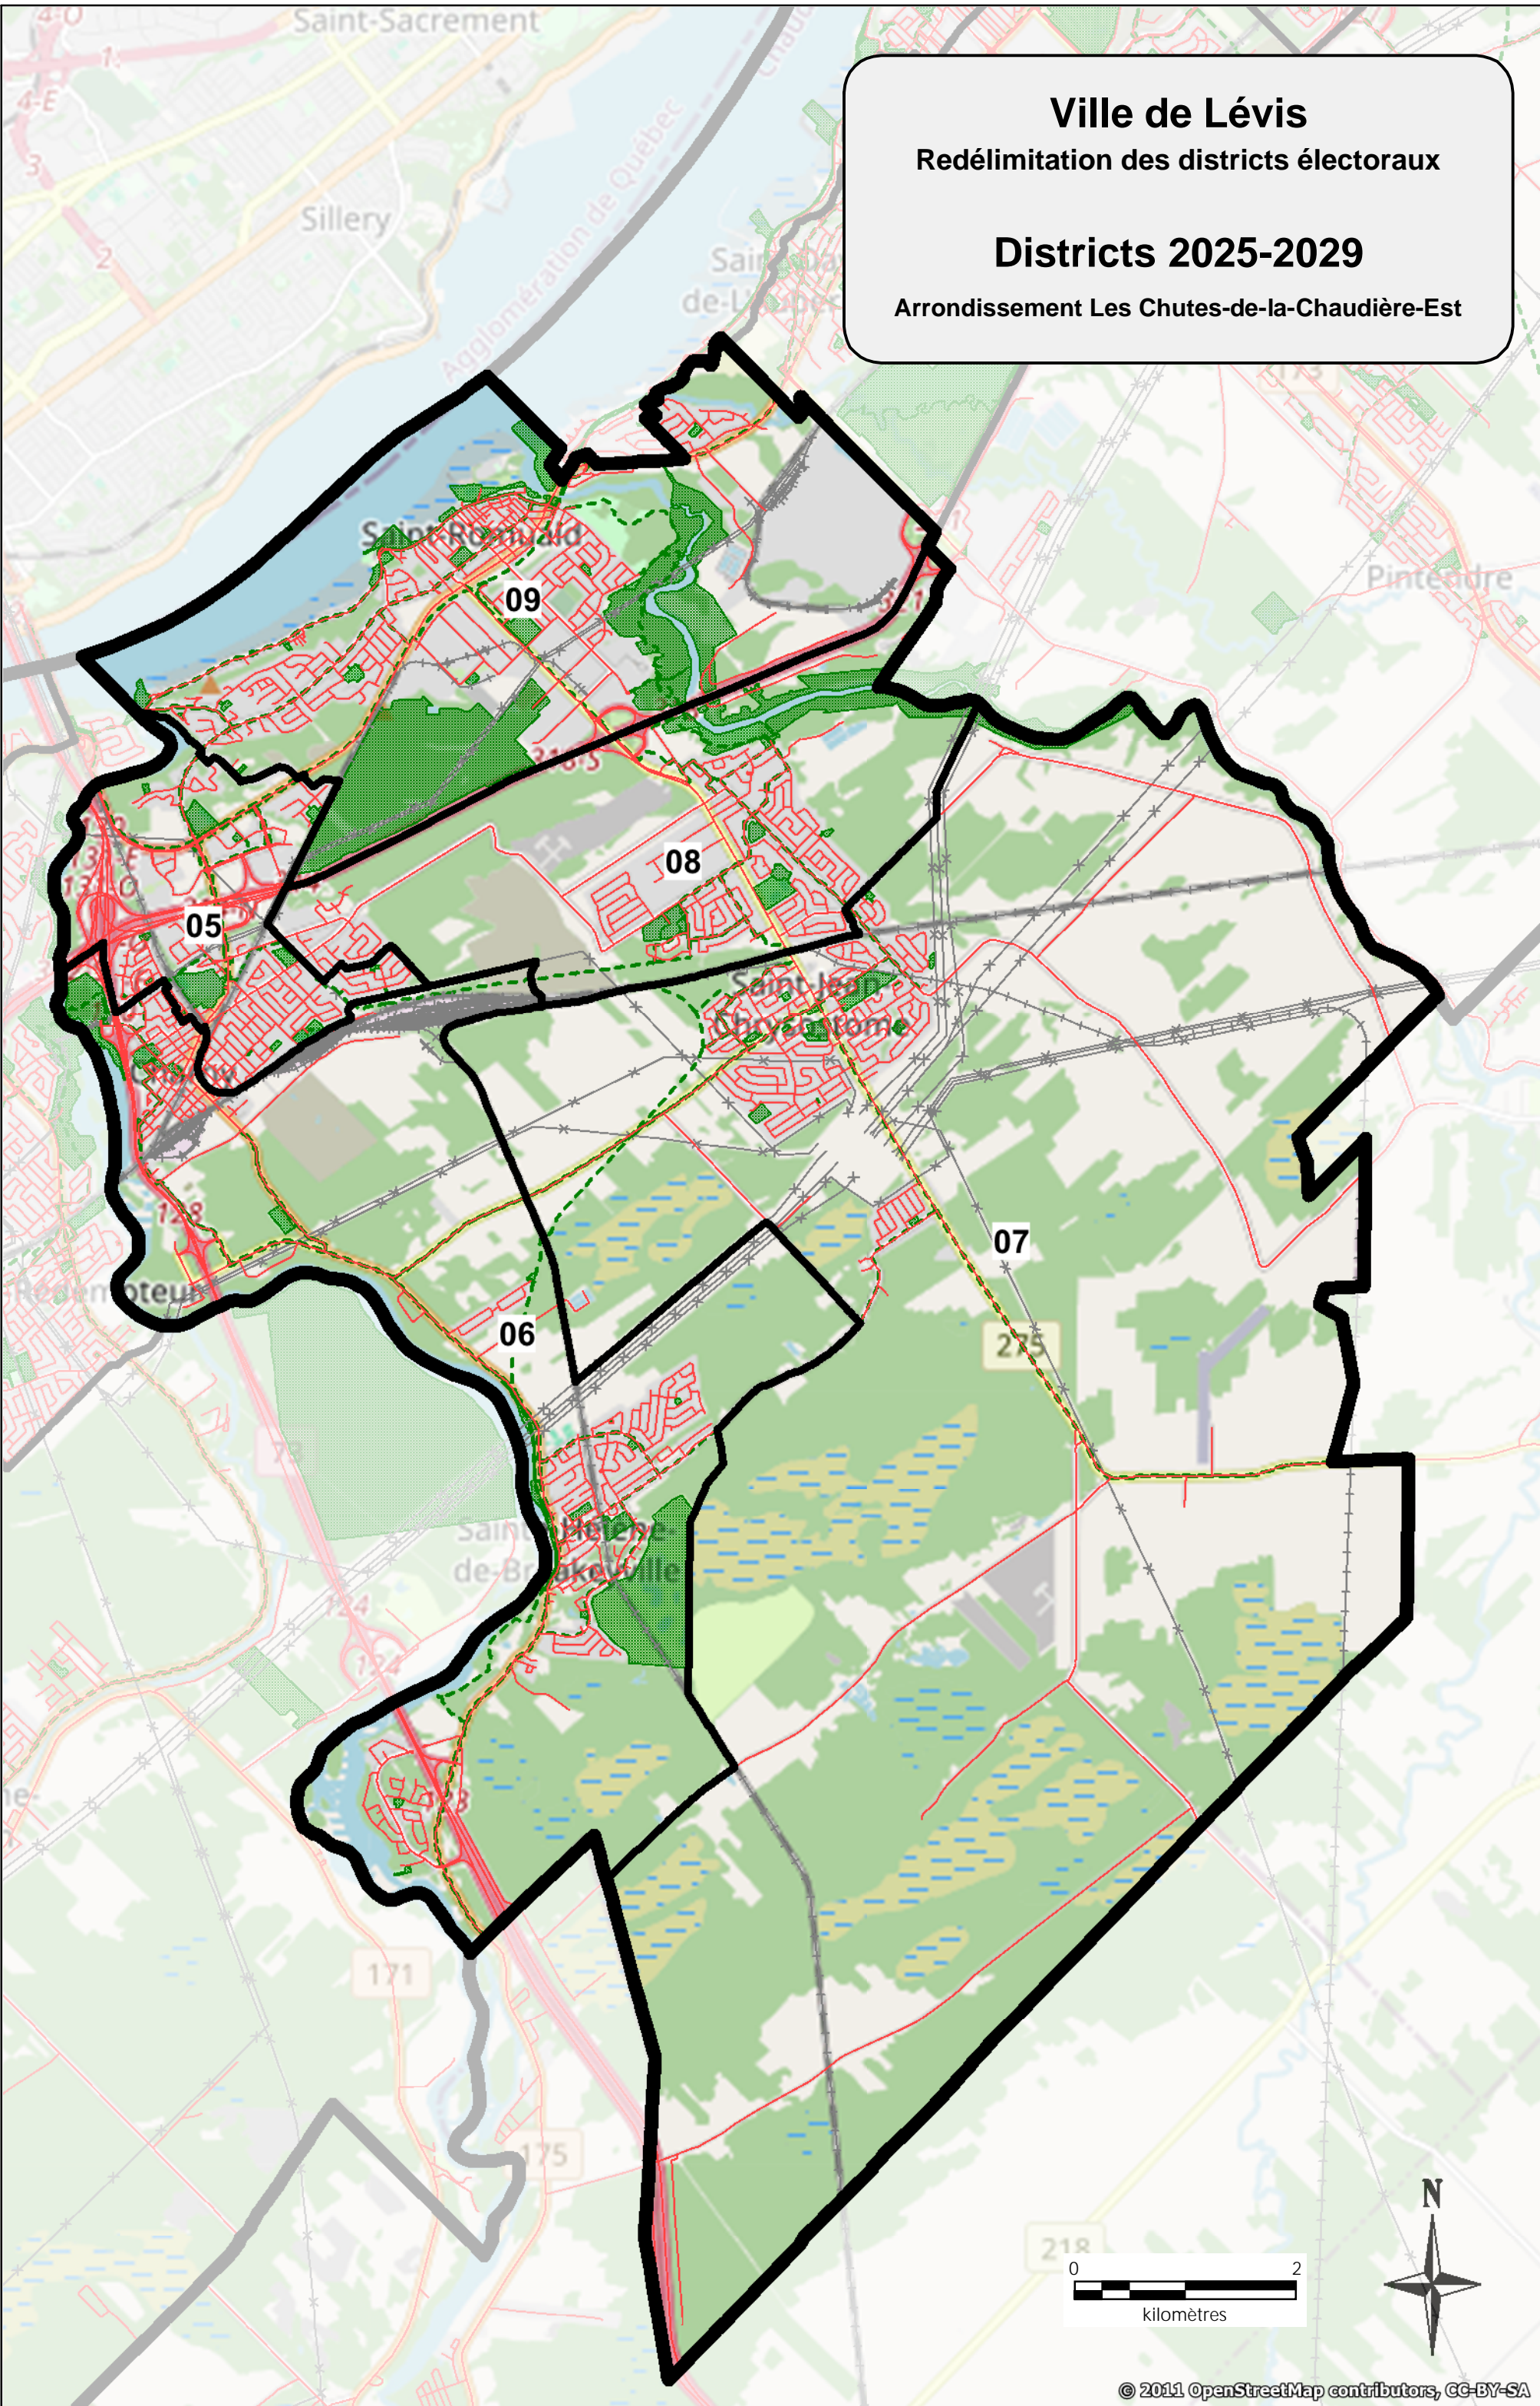

Ville de Lévis
Redélimitation des districts électoraux
Districts 2025-2029
Arrondissement Les Chutes-de-la-Chaudière-Est