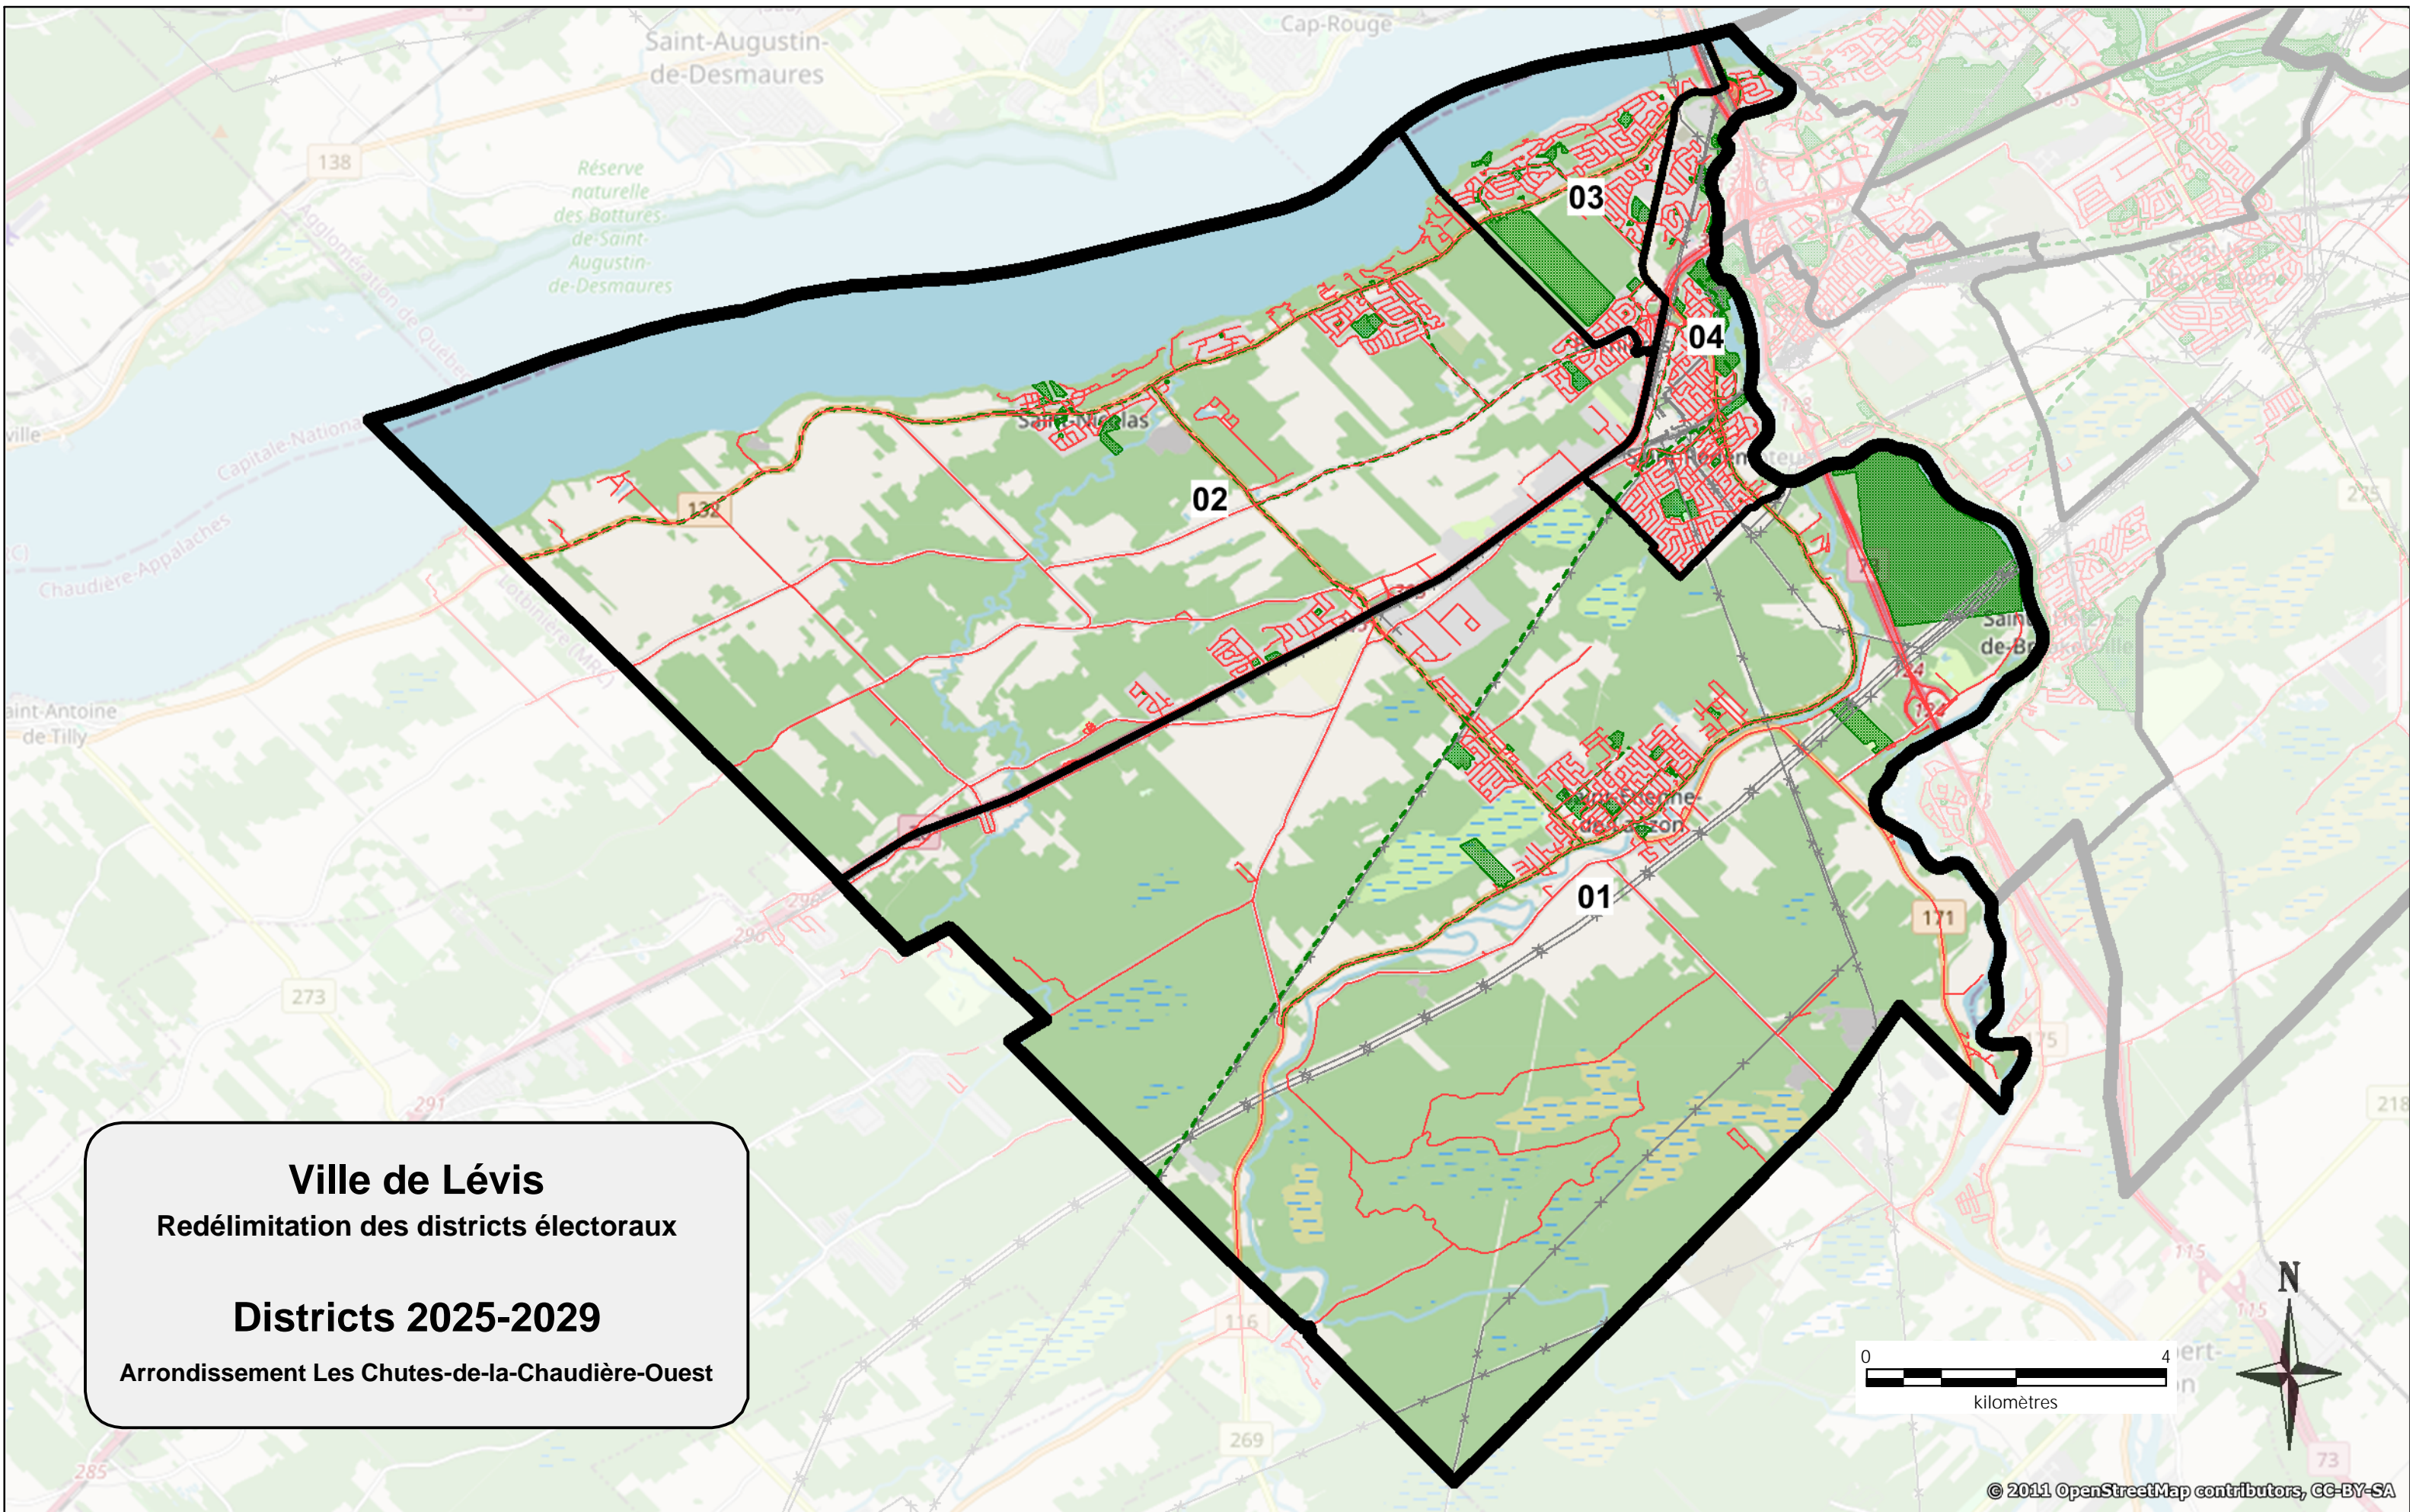

Ville de Lévis
Redélimitation des districts électoraux
Districts 2025-2029
Arrondissement Les Chutes-de-la-Chaudière-Ouest