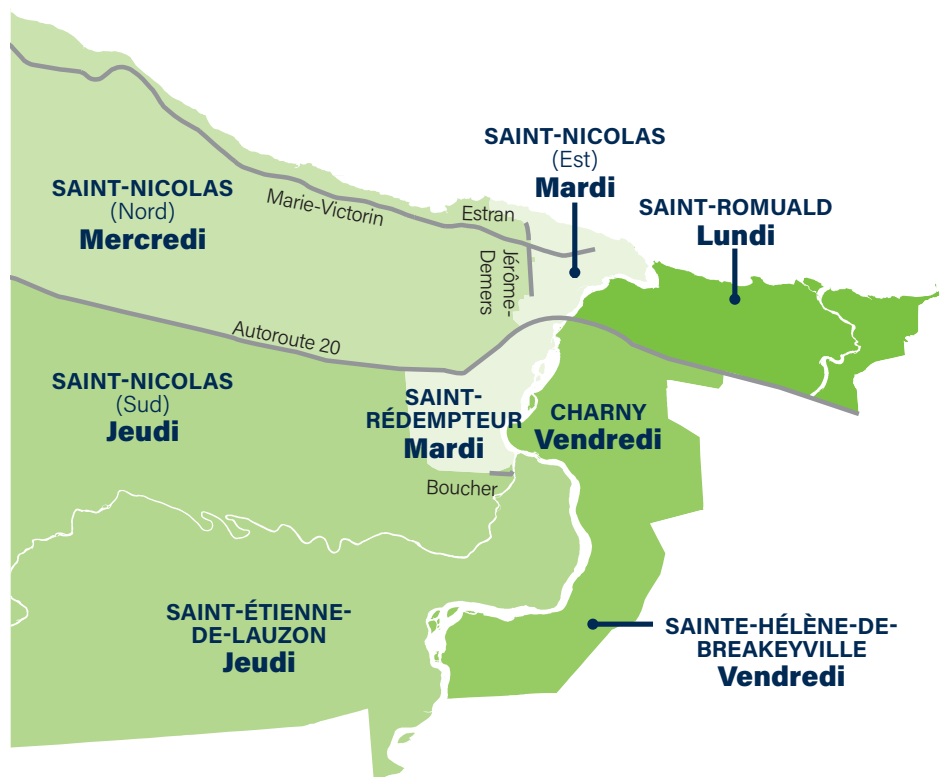

DÉCHETS

Bac roulant gris, noir ou vert de 240 litres ou 360 litres, non fourni par la Ville.

MATIÈRES RECYCLABLES

Bac bleu fourni par la Ville.

MATIÈRES COMPOSTABLES

Bac brun fourni par la Ville.

SURPLUS DE RÉSIDUS VERTS

Les surplus doivent être déposés en bordure de rue le même jour que la collecte du bac bleu et laissés sur place jusqu'à ce qu'ils soient ramassés.

SACS DE PAPIER SEULEMENT

ENCOMBRANTS

La collecte a lieu toutes les deux semaines, de la mi-avril à la mi-novembre, le même jour que la collecte du bac bleu.

Sur inscription seulement : ville.levis.qc.ca/encombrants

En 2026 : la collecte des du **1er** janvier est reportée sur 2 jours, les **2** et **5** janvier et le **25** décembre, les collectes du et du sont reportées sur 2 jours, les **28** et **29** décembre.

Placez votre bac en bordure de rue la veille de la collecte à partir de 19 h, ou **au plus tard à 7 h le matin même.**

Pour connaître le jour de la collecte à votre adresse : ville.levis.qc.ca/collectes
Pour toute question : ville.levis.qc.ca/nousjoindre