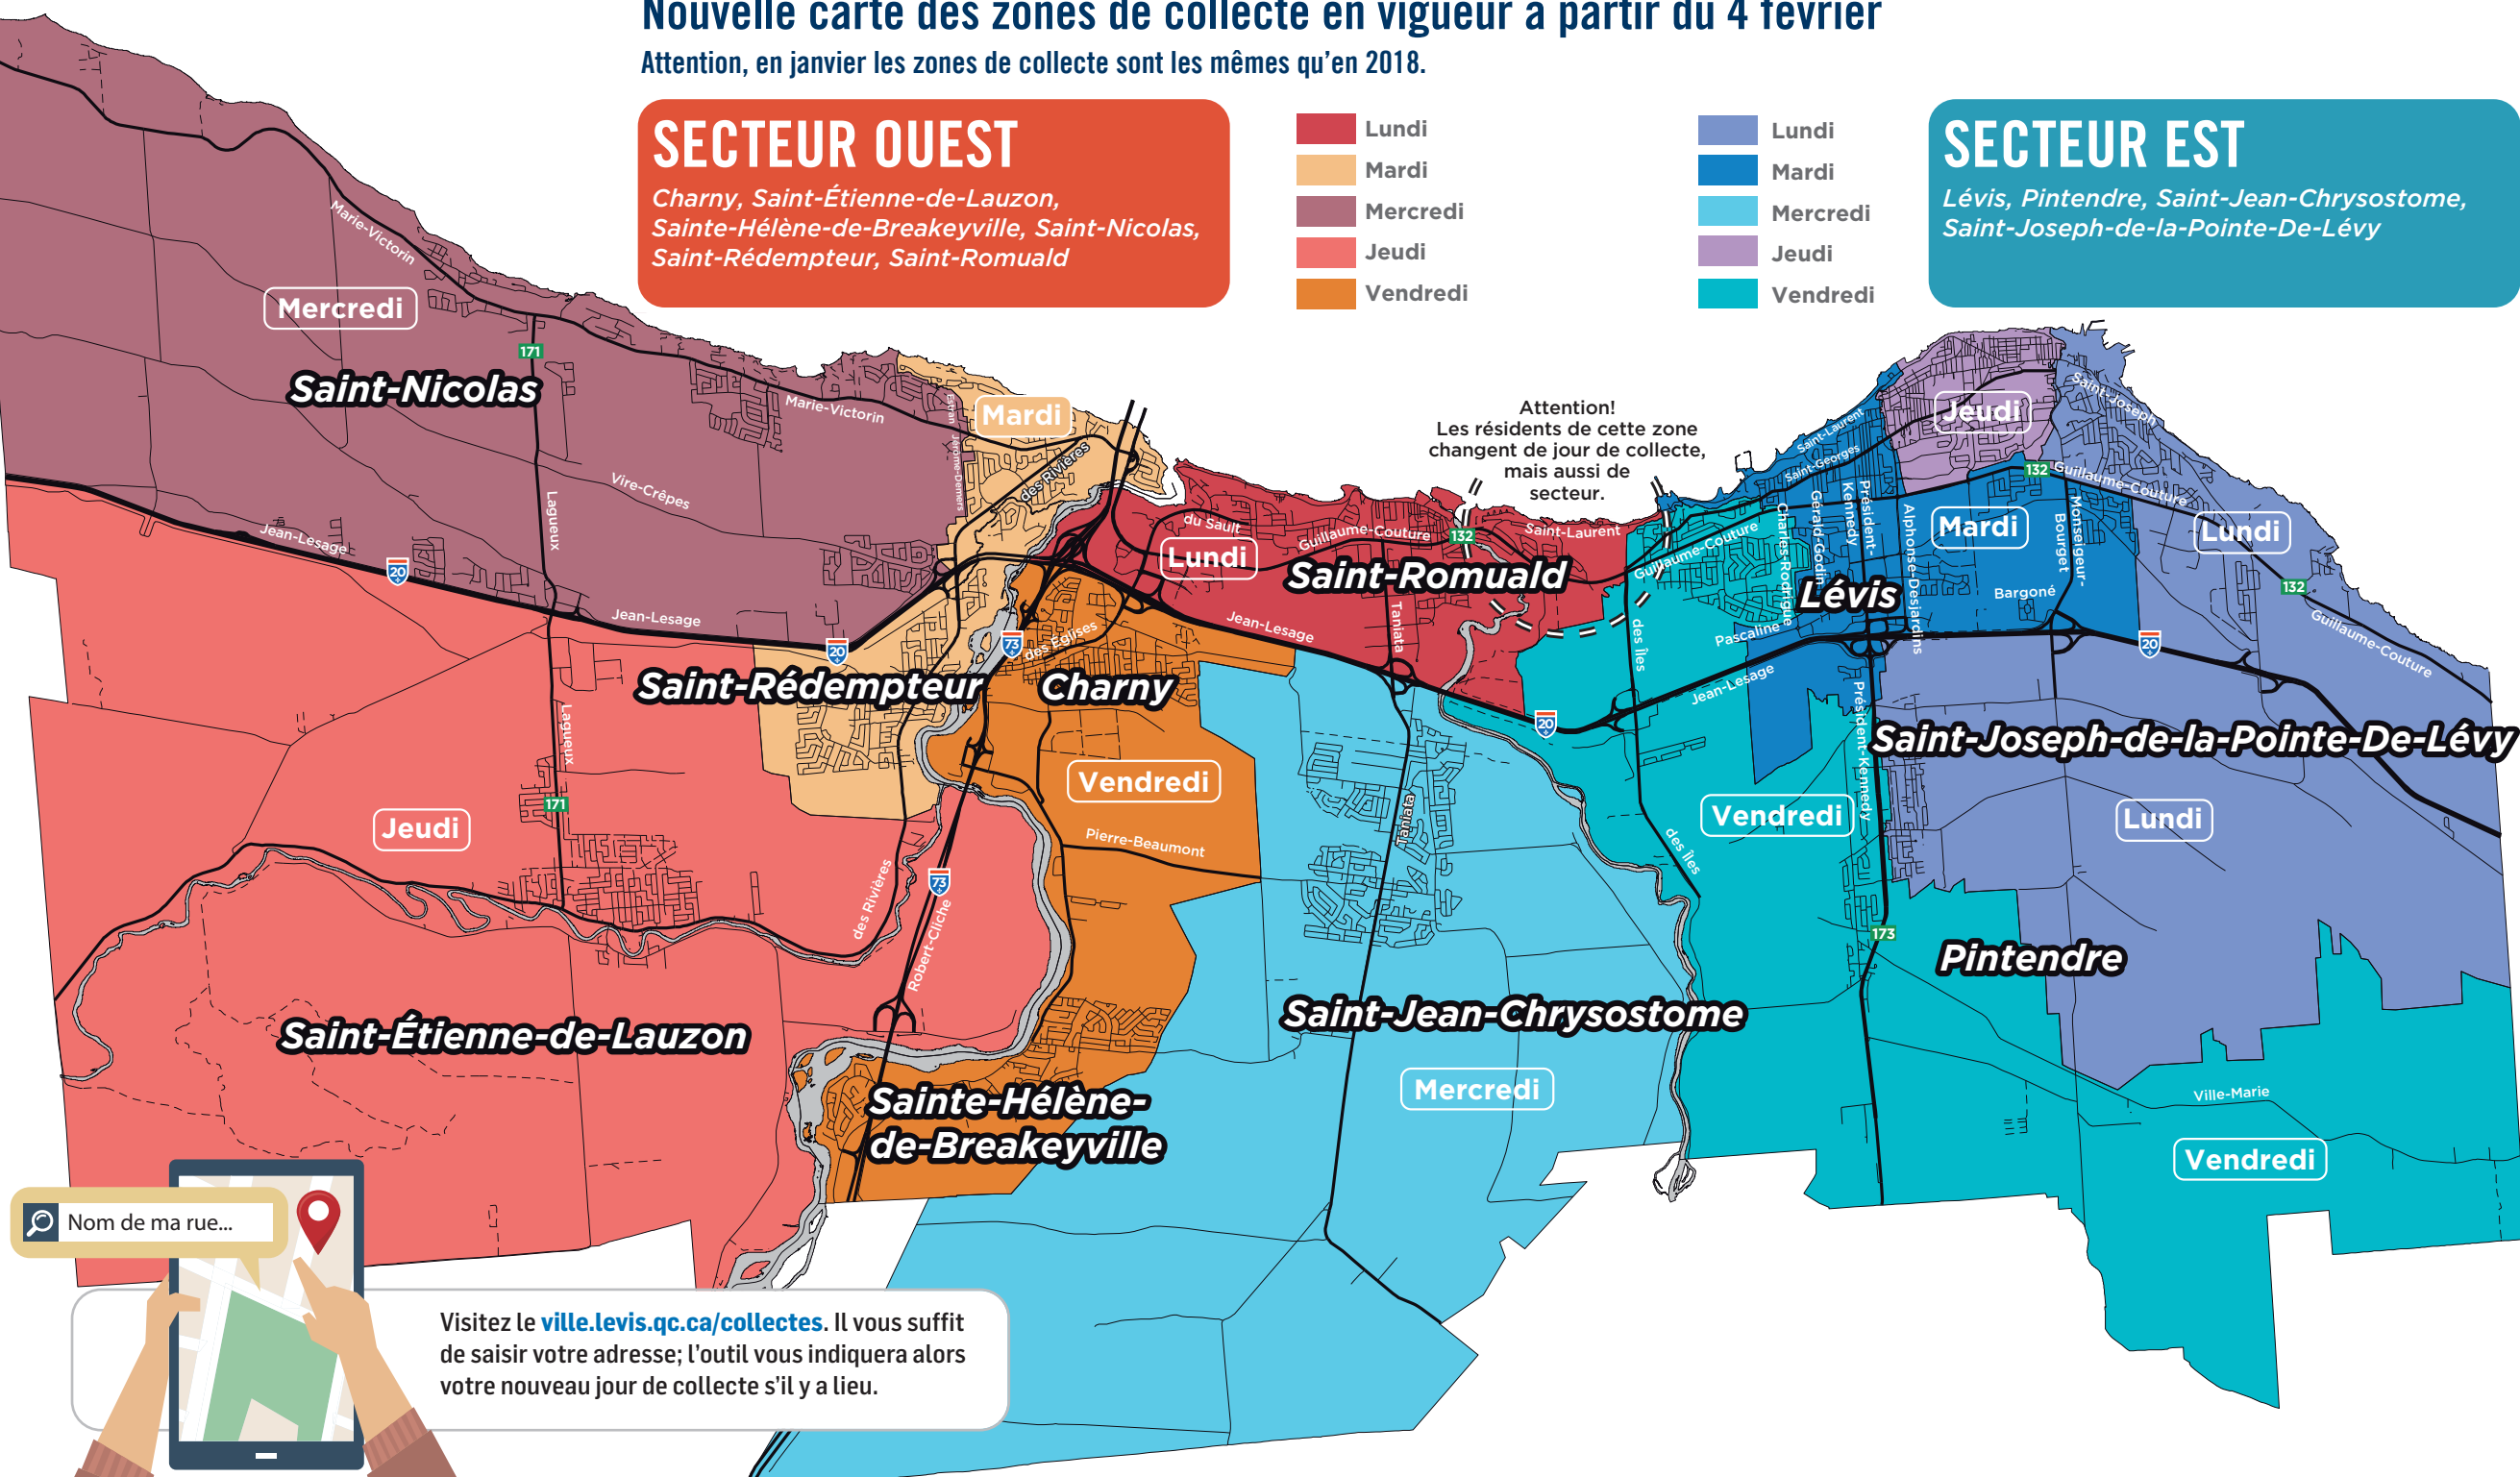

Inscription en ligne
ville.levis.qc.ca/encombrants

Le jour de la collecte, placez votre bac dans votre entrée en bordure de rue **avant 7 heures.**

Nouvelle carte des zones de collecte en vigueur à partir du 4 février

Attention, en janvier les zones de collecte sont les mêmes qu'en 2018.

SECTEUR OUEST

Charny, Saint-Étienne-de-Lauzon, Sainte-Hélène-de-Breakeyville, Saint-Nicolas, Saint-Rédempteur, Saint-Romuald

- Lundi
- Mardi
- Mercredi
- Jeudi
- Vendredi

- Lundi
- Mardi
- Mercredi
- Jeudi
- Vendredi

SECTEUR EST

Lévis, Pintendre, Saint-Jean-Chrysostome, Saint-Joseph-de-la-Pointe-De-Lévy

Mercredi

Saint-Nicolas

Mardi

Lundi

Saint-Romuald

Jeudi

Mardi

Lundi

Lévis

Saint-Joseph-de-la-Pointe-De-Lévy

Jeudi

Vendredi

Vendredi