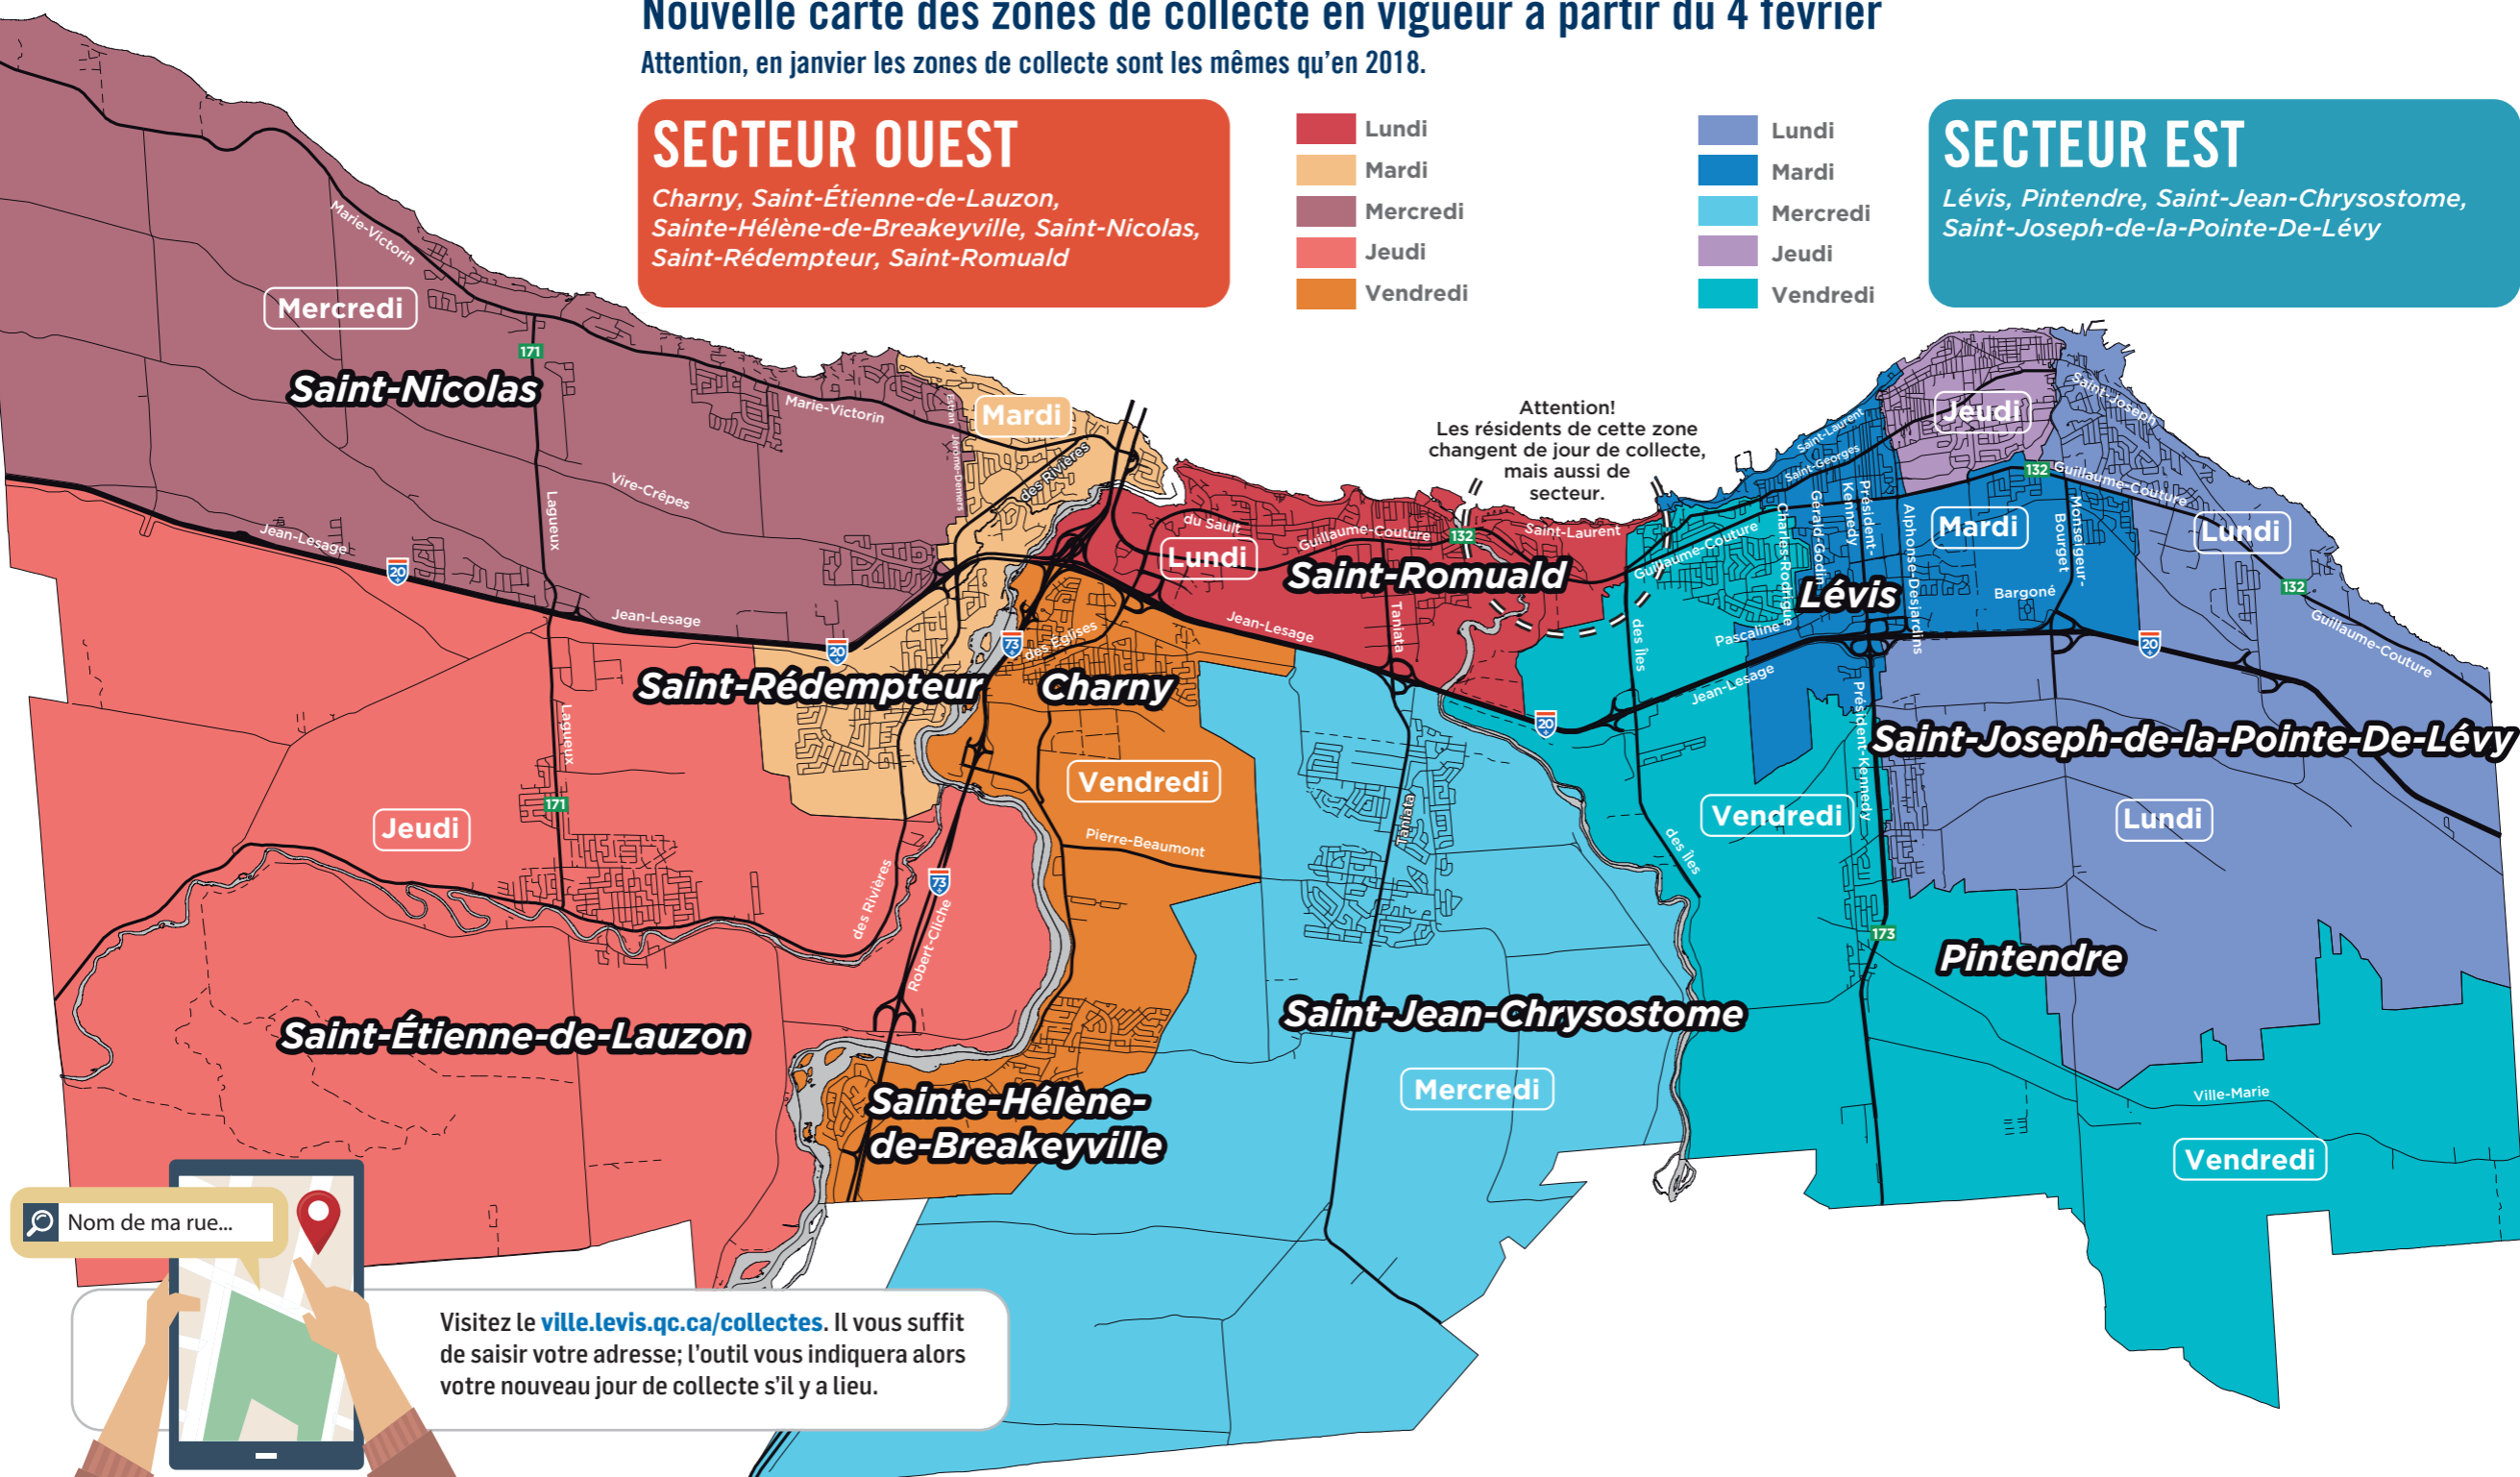

Nouvelle carte des zones de collecte en vigueur à partir du 4 février

Attention, en janvier les zones de collecte sont les mêmes qu'en 2018.

SECTEUR OUEST

Charny, Saint-Étienne-de-Lauzon, Sainte-Hélène-de-Breakeyville, Saint-Nicolas, Saint-Rédempteur, Saint-Romuald

- Lundi
- Mardi
- Mercredi
- Jeudi
- Vendredi

- Lundi
- Mardi
- Mercredi
- Jeudi
- Vendredi

SECTEUR EST

Lévis, Pintendre, Saint-Jean-Chrysostome, Saint-Joseph-de-la-Pointe-De-Lévy

Mercredi

Saint-Nicolas

Mardi

Lundi

Saint-Romuald

Jeudi

Mardi

Lundi

Lévis

Saint-Joseph-de-la-Pointe-De-Lévy

Jeudi

Vendredi

Vendredi

Lundi

Saint-Étienne-de-Lauzon

Sainte-Hélène-de-Breakeyville

Saint-Jean-Chrysostome

Mercredi

Pintendre