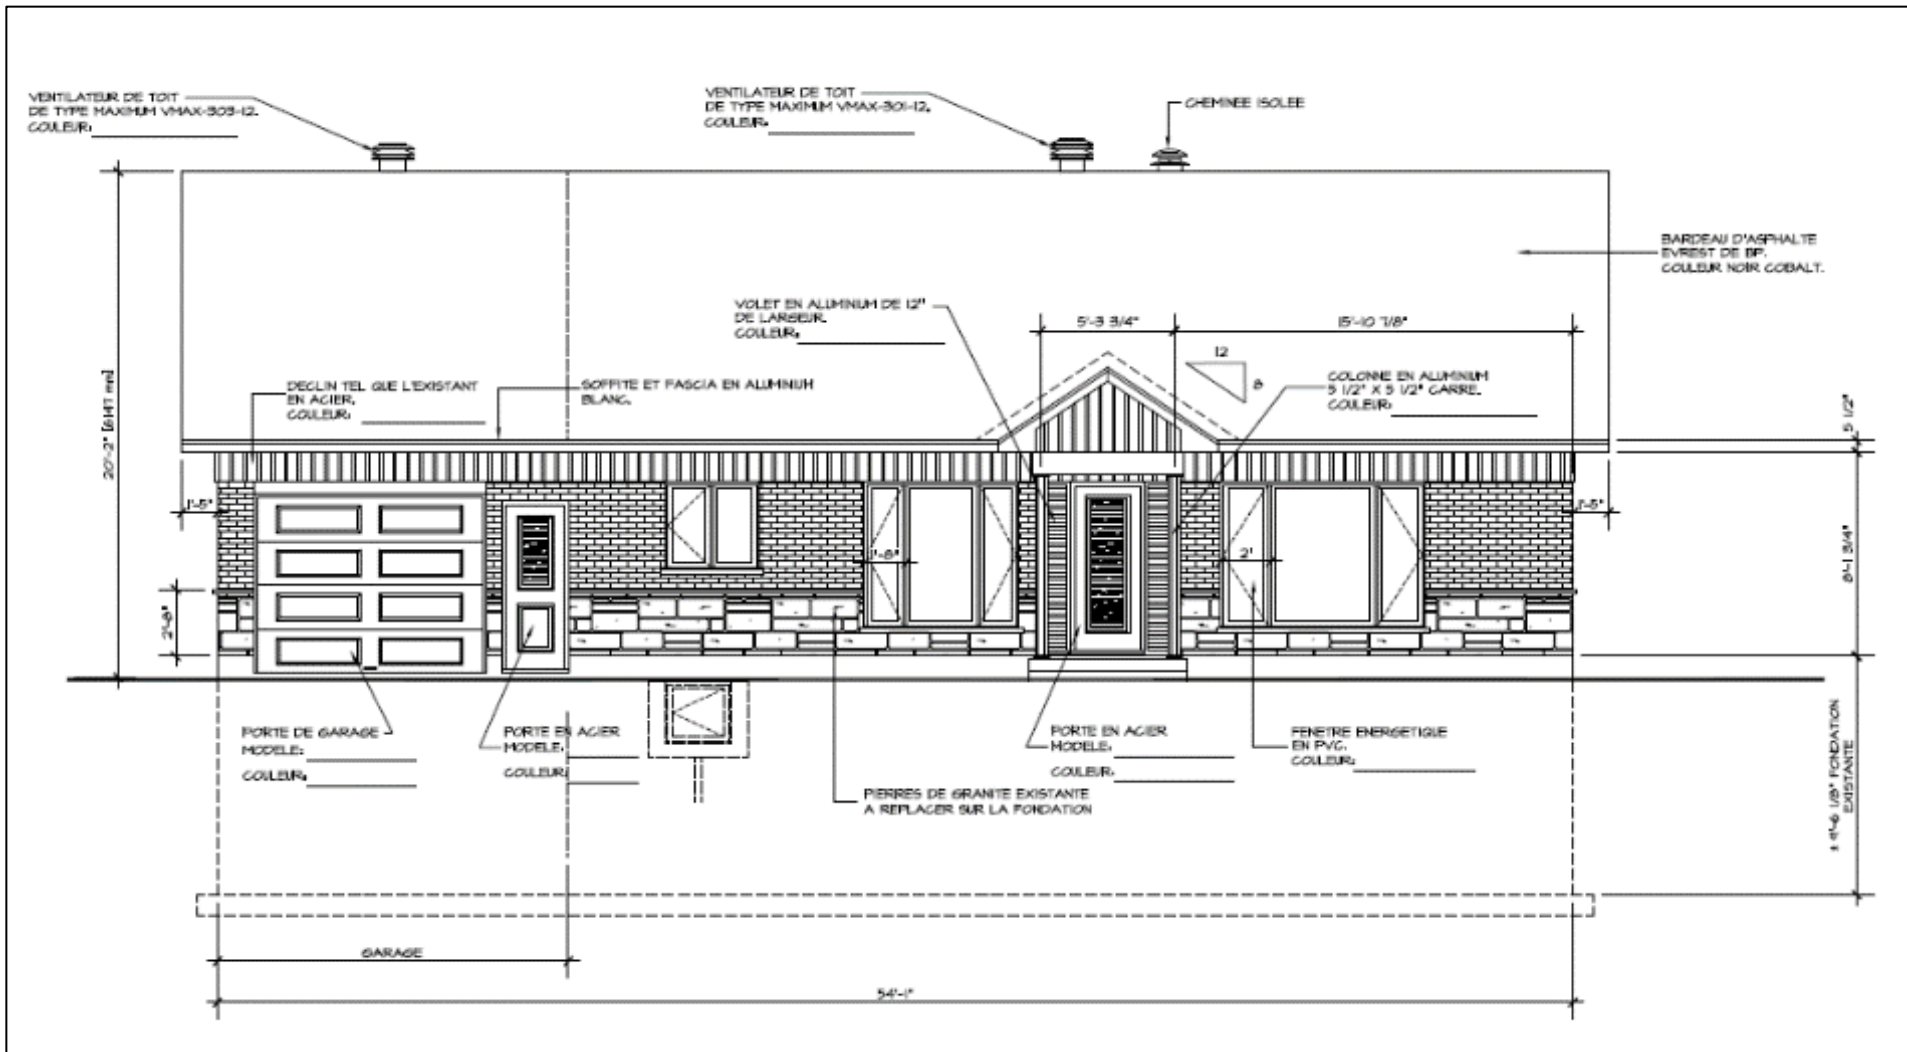

Demande

La demande vise à permettre au 697, rue Saint-Omer, secteur Lévis, lot 2 433 492 du cadastre du Québec, un logement additionnel, au sous-sol de l'habitation unifamiliale isolée.

Description générale

Localisation :	Sous-sol
Accès :	Mur arrière
Nombre de pièces :	4 chambres, cuisine avec coin repas
Stationnement :	2 cases de stationnements
Aménagements :	
Travaux prévus :	Les travaux d'aménagement du logement sont fait suite à un incendie
Autres informations :	

Élévation avant